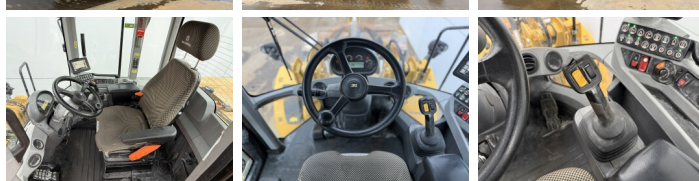

Disponibil din stoc la Boss Machinery! Acest? Caterpillar 926M Wheel Loader din 2021 are o putere a motorului de 125 kW ?i 7473 ore de func?ionare. Greutatea total? a acestui Caterpillar 926M este 13400 kg ?i dimensiunile sunt 7.13 x 2.5 x 3.40. În plus, acest 926M este echipat cu Climate Control, Radio, Camera, Heated Seat, Lubrifierea central?. Caterpillar Wheel Loader are, de asemenea, o certificare CE . Dori?i mai multe informa?ii sau dori?i s? încerca?i Caterpillar 926M la sediul nostru? V? rug?m s? ne contacta?i.

Banden / Rupsen

30% 30% 20.5R25
30% 40% 20.5R25

Opties

Climate Control

Radio

Camera

Heated Seat

Lubrifierea central?