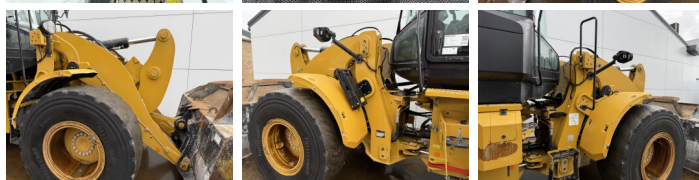

Caterpillar

Caterpillar 926M

BOSS
MACHINERY

€ 59.500 Exclusiv

An 2021
Num?r de referin?? BM007488
Ore 7.473

Algemeen

Tip 926M
Location Veldhoven, Netherlands
Certificaat CE

Descriere

Disponibil din stoc la Boss Machinery! Acest? Caterpillar 926M Wheel Loader din 2021 are o putere a motorului de 125 kW ?i 7473 ore de func?ionare. Greutatea total? a acestui Caterpillar 926M este 13400 kg ?i dimensiunile sunt 7.13 x 2.5 x 3.40. În plus, acest 926M este echipat cu Climate Control, Radio, Camera, Heated Seat, Lubrifierea central?. Caterpillar Wheel Loader are, de asemenea, o certificare CE . Dori?i mai multe informa?ii sau dori?i s? încerca?i Caterpillar 926M la sediul nostru? V? rug?m s? ne contacta?i.

Maten / Gewichten

Dimensiuni L*Î*L 7.13 x 2.5 x 3.40
Greutate 13400

Technische informatie

Consola de configurare 4x4

Motor informatie

Motor marca Caterpillar
Model de motor C7.1
Cilindri 6
Turbo
Capacitate în kW 125

Banden / Rupsen

30% 30% 20.5R25
30% 40% 20.5R25

Opties

Climate Control

Radio

Camera

Heated Seat

Lubrifierea central?