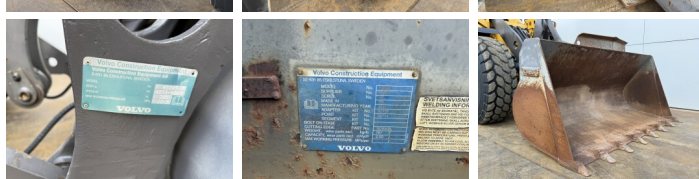

Volvo

Volvo L60G

BOSS
MACHINERY

€ 119.000 Exclusiv

An 2014
Num?r de referin?? BM007403
Ore 506

Algemeen

Tip L60G
Location Veldhoven, Netherlands
Certificaat CE

Disponibil din stoc la Boss Machinery! Aceast? Volvo L60G Wheel Loader din 2014 are o putere a motorului de 120 kW ?i 506 ore de func?ionare. Greutatea total? a acestui Volvo L60G este 13600 kg ?i dimensiunile sunt 7.53 x 2.50 x 3.28. În plus, acest L60G este echipat cu Camera, Electrical Mirrors, Bluetooth, Radio, Climate Control, Airco, Cuplor rapid. Volvo Wheel Loader are, de asemenea, o certificare CE . Dori?i mai multe informa?ii sau dori?i s? încerca?i Volvo L60G la sediul nostru? V? rug?m s? ne contacta?i.

Descriere

Maten / Gewichten

Dimensiuni L*Î*L 7.53 x 2.50 x 3.28
Greutate 13600

Technische informatie

German Machine
Consola de configurare 4x4

Motor informatie

Motor marca Volvo
Model de motor D6H
Cilindri 6
Turbo
Capacitate în kW 120

Banden / Rupsen

80% 80% 20.5R25
80% 80% 20.5R25