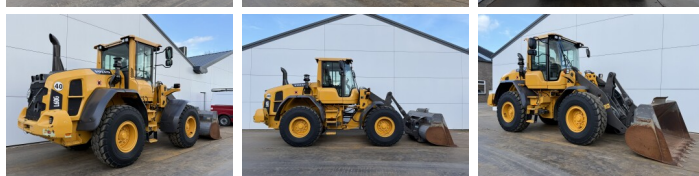

Volvo

Volvo L60G

BOSS
MACHINERY

€ 119.000 Exclusiv

An 2014
Num?r de referin?? BM007403
Ore 506

Algemeen

Tip L60G
Location Veldhoven, Netherlands
Certificaat CE

Disponibil din stoc la Boss Machinery! Aceast? Volvo L60G Wheel Loader din 2014 are o putere a motorului de 120 kW ?i 506 ore de func?ionare. Greutatea total? a acestui Volvo L60G este 13600 kg ?i dimensiunile sunt 7.53 x 2.50 x 3.28. În plus, acest L60G este echipat cu Camera, Electrical Mirrors, Bluetooth, Radio, Climate Control, Airco, Cuplor rapid. Volvo Wheel Loader are, de asemenea, o certificare CE . Dori?i mai multe informa?ii sau dori?i s? încerca?i Volvo L60G la sediul nostru? V? rug?m s? ne contacta?i.

Descriere

Maten / Gewichten

Dimensiuni L*Î*L 7.53 x 2.50 x 3.28
Greutate 13600

Technische informatie

German Machine
Consola de configurare 4x4

Motor informatie

Motor marca Volvo
Model de motor D6H
Cilindri 6
Turbo
Capacitate în kW 120

Banden / Rupsen

80% 80% 20.5R25
80% 80% 20.5R25