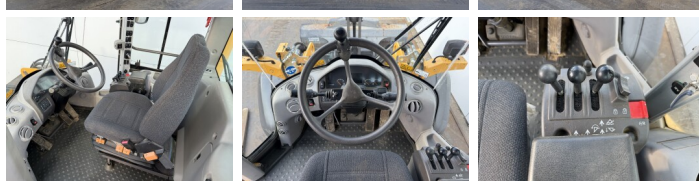

Volvo

Volvo L60G

BOSS
MACHINERY

€ 119.000 Exclusiv

An 2014
Num?r de referin?? BM007403
Ore 506

Algemeen

Tip L60G
Location Veldhoven, Netherlands
Certificaat CE

Disponibil din stoc la Boss Machinery! Aceast? Volvo L60G Wheel Loader din 2014 are o putere a motorului de 120 kW ?i 506 ore de func?ionare. Greutatea total? a acestui Volvo L60G este 13600 kg ?i dimensiunile sunt 7.53 x 2.50 x 3.28. În plus, acest L60G este echipat cu Camera, Electrical Mirrors, Bluetooth, Radio, Climate Control, Airco, Cuplor rapid. Volvo Wheel Loader are, de asemenea, o certificare CE . Dori?i mai multe informa?ii sau dori?i s? încerca?i Volvo L60G la sediul nostru? V? rug?m s? ne contacta?i.

Descriere

Maten / Gewichten

Dimensiuni L*Î*L 7.53 x 2.50 x 3.28
Greutate 13600

Technische informatie

German Machine
Consola de configurare 4x4

Motor informatie

Motor marca Volvo
Model de motor D6H
Cilindri 6
Turbo
Capacitate în kW 120

Banden / Rupsen

80% 80% 20.5R25
80% 80% 20.5R25