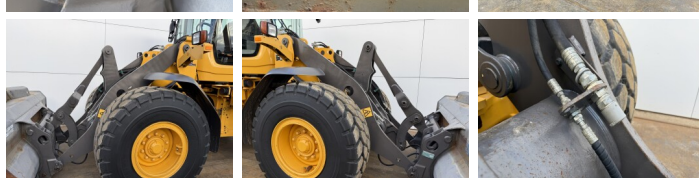

Volvo

Volvo L60G

BOSS
MACHINERY

€ 119.000 Exclusiv

An 2014
Num?r de referin?? BM007403
Ore 506

Algemeen

Tip L60G
Location Veldhoven, Netherlands
Certificaat CE

Disponibil din stoc la Boss Machinery! Aceast? Volvo L60G Wheel Loader din 2014 are o putere a motorului de 120 kW ?i 506 ore de func?ionare. Greutatea total? a acestui Volvo L60G este 13600 kg ?i dimensiunile sunt 7.53 x 2.50 x 3.28. În plus, acest L60G este echipat cu Camera, Electrical Mirrors, Bluetooth, Radio, Climate Control, Airco, Cuplor rapid. Volvo Wheel Loader are, de asemenea, o certificare CE . Dori?i mai multe informa?ii sau dori?i s? încerca?i Volvo L60G la sediul nostru? V? rug?m s? ne contacta?i.

Descriere

Maten / Gewichten

Dimensiuni L*Î*L 7.53 x 2.50 x 3.28
Greutate 13600

Technische informatie

German Machine
Consola de configurare 4x4

Motor informatie

Motor marca Volvo
Model de motor D6H
Cilindri 6
Turbo
Capacitate în kW 120

Banden / Rupsen

80% 80% 20.5R25
80% 80% 20.5R25