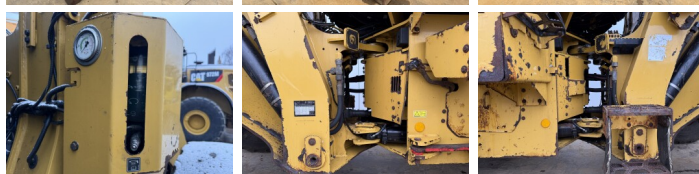

Disponibil din stoc la Boss Machinery! Aceast? Caterpillar 926M Wheel Loader din 2019 are o putere a motorului de 126 kW ?i 14991 ore de func?ionare. Rulata doar in Olanda. Greutatea total? a acestui Caterpillar 926M este 13400 kg ?i dimensiunile sunt 7.13 x 2.5 x 3.40. În plus, acest 926M este echipat cu Climate Control, Pressurised Cabin, Airco, Ventilated Seat, Heated Seat, Camera, Radio, Electrical Mirrors, Bluetooth, Weighing system, Cuplor rapid, Lubrifierea central?. Caterpillar Wheel Loader are, de asemenea, o certificare CE + EPA . Dori?i mai multe informa?ii sau dori?i s? încerca?i Caterpillar 926M la sediul nostru? V? rug?m s? ne contacta?i.

Maten / Gewichten

Dimensiuni L*Î*L 7.13 x 2.5 x 3.40
Greutate 13400

Technische informatie

Consola de configurare 4x4

Motor informatie

Motor marca Caterpillar
Model de motor C7.1
Cilindri 6
Turbo
Capacitate în kW 126

Banden / Rupsen

10%	10%	20.5R25
10%	10%	20.5R25

Opties

Climate Control

Pressurised Cabin

Airco

Ventilated Seat

Heated Seat