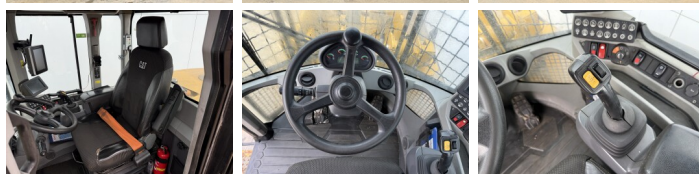

Disponibil din stoc la Boss Machinery! Aceast? Caterpillar 926M Wheel Loader din 2019 are o putere a motorului de 126 kW ?i 14991 ore de func?ionare. Rulata doar in Olanda. Greutatea total? a acestui Caterpillar 926M este 13400 kg ?i dimensiunile sunt 7.13 x 2.5 x 3.40. În plus, acest 926M este echipat cu Climate Control, Pressurised Cabin, Airco, Ventilated Seat, Heated Seat, Camera, Radio, Electrical Mirrors, Bluetooth, Weighing system, Cuplor rapid, Lubrifierea central?. Caterpillar Wheel Loader are, de asemenea, o certificare CE + EPA . Dori?i mai multe informa?ii sau dori?i s? încerca?i Caterpillar 926M la sediul nostru? V? rug?m s? ne contacta?i.

Banden / Rupsen

10%	10%	20.5R25
10%	10%	20.5R25

Opties

Climate Control

Pressurised Cabin

Airco

Ventilated Seat

Heated Seat