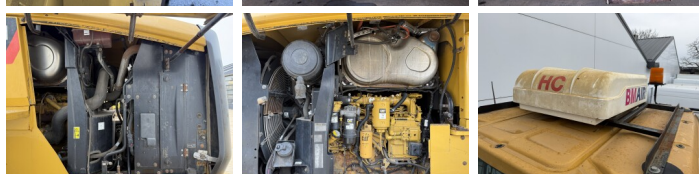

Disponibil din stoc la Boss Machinery! Aceast? Caterpillar 926M Wheel Loader din 2019 are o putere a motorului de 126 kW ?i 14991 ore de func?ionare. Rulata doar in Olanda. Greutatea total? a acestui Caterpillar 926M este 13400 kg ?i dimensiunile sunt 7.13 x 2.5 x 3.40. În plus, acest 926M este echipat cu Climate Control, Pressurised Cabin, Airco, Ventilated Seat, Heated Seat, Camera, Radio, Electrical Mirrors, Bluetooth, Weighing system, Cuplor rapid, Lubrifierea central?. Caterpillar Wheel Loader are, de asemenea, o certificare CE + EPA . Dori?i mai multe informa?ii sau dori?i s? încerca?i Caterpillar 926M la sediul nostru? V? rug?m s? ne contacta?i.

Banden / Rupsen

10%	10%	20.5R25
10%	10%	20.5R25

Opties

Climate Control

Pressurised Cabin

Airco

Ventilated Seat

Heated Seat