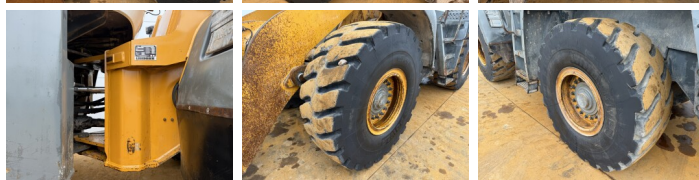

Liebherr

Liebherr L550

€ 39.500 Exclusiv

An 2015
Num?r de referin?? BM007250
Ore 12.729

Algemeen

Tip L550
Location Veldhoven, Netherlands
Certificaat CE + EPA
Disponibil din stoc la Boss Machinery! Aceast? Liebherr L550 Wheel Loader din 2015 are o putere a motorului de 140 kW ?i 12729 ore de func?ionare. Greutatea total? a acestui Liebherr L550 este 20500 kg ?i dimensiunile sunt -. În plus, acest L550 este echipat cu Bluetooth, Heated Seat, Airco, Camera, Radio, Lubrifierea central?. Liebherr Wheel Loader are, de asemenea, o certificare CE + EPA . Dori?i mai multe informa?ii sau dori?i s? încerca?i Liebherr L550 la sediul nostru? V? rug?m s? ne contacta?i.

Maten / Gewichten

Greutate 20500

Technische informatie

Consola de configurare 4x4

Motor informatie

Motor marca Liebherr
Model de motor D934 A7
Cilindri 6
Turbo
Capacitate în kW 140

Banden / Rupsen

70% 70% 20.5R25
60% 60% 20.5R25

Opties

Bluetooth

Heated Seat

Airco

Camera

Radio

Lubrifierea central?