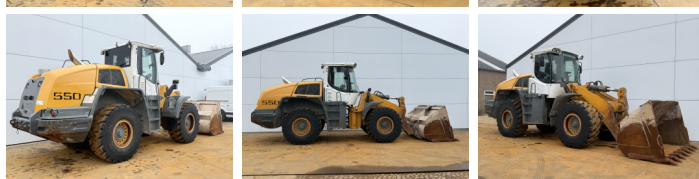

Liebherr

Liebherr L550

€ 39.500 Exclusiv

An 2015
Num?r de referin?? BM007250
Ore 12.729

Algemeen

Tip L550
Location Veldhoven, Netherlands
Certificaat CE + EPA
Disponibil din stoc la Boss Machinery! Aceast? Liebherr L550 Wheel Loader din 2015 are o putere a motorului de 140 kW ?i 12729 ore de func?ionare. Greutatea total? a acestui Liebherr L550 este 20500 kg ?i dimensiunile sunt -. În plus, acest L550 este echipat cu Bluetooth, Heated Seat, Airco, Camera, Radio, Lubrifierea central?. Liebherr Wheel Loader are, de asemenea, o certificare CE + EPA . Dori?i mai multe informa?ii sau dori?i s? încerca?i Liebherr L550 la sediul nostru? V? rug?m s? ne contacta?i.

Maten / Gewichten

Greutate 20500

Technische informatie

Consola de configurare 4x4

Motor informatie

Motor marca Liebherr
Model de motor D934 A7
Cilindri 6
Turbo
Capacitate în kW 140

Banden / Rupsen

70% 70% 20.5R25
60% 60% 20.5R25

Opties