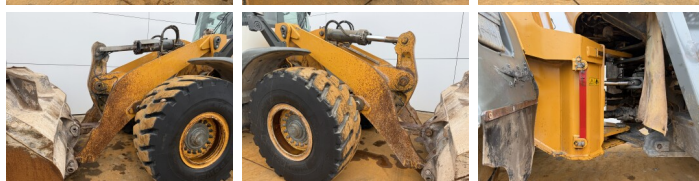

Liebherr

Liebherr L550

€ 39.500 Exclusiv

An 2015
Num?r de referin?? BM007250
Ore 12.729

Algemeen

Tip L550
Location Veldhoven, Netherlands
Certificaat CE + EPA
Disponibil din stoc la Boss Machinery! Aceast? Liebherr L550 Wheel Loader din 2015 are o putere a motorului de 140 kW ?i 12729 ore de func?ionare. Greutatea total? a acestui Liebherr L550 este 20500 kg ?i dimensiunile sunt -. În plus, acest L550 este echipat cu Bluetooth, Heated Seat, Airco, Camera, Radio, Lubrifierea central?. Liebherr Wheel Loader are, de asemenea, o certificare CE + EPA . Dori?i mai multe informa?ii sau dori?i s? încerca?i Liebherr L550 la sediul nostru? V? rug?m s? ne contacta?i.

Maten / Gewichten

Greutate 20500

Technische informatie

Consola de configurare 4x4

Motor informatie

Motor marca Liebherr
Model de motor D934 A7
Cilindri 6
Turbo
Capacitate în kW 140

Banden / Rupsen

70% 70% 20.5R25
60% 60% 20.5R25

Opties

Bluetooth

Heated Seat

Airco

Camera

Radio

Lubrifierea central?