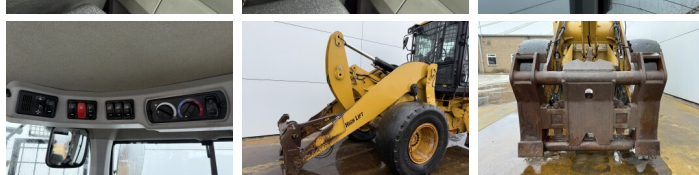

Caterpillar

Caterpillar 926M

BOSS
MACHINERY

€ 34.500 Exclusiv

An **2019**
Num?r de referin?? **BM007220**
Ore **17.460**

Algemeen

Tip **926M**
Location **Veldhoven, Netherlands**
Dutch vehicle
Certificaat **CE + EPA**

Descriere

Disponibil din stoc la Boss Machinery! Aceast? Caterpillar 926M Wheel Loader din 2019 are o putere a motorului de 114 kW ?i 17460 ore de func?ionare. Rulata doar in Olanda. Greutatea total? a acestui Caterpillar 926M este 13400 kg ?i dimensiunile sunt 7.13 x 2.50 x 3.40. În plus, acest 926M este echipat cu Radio, Electrical Mirrors, Bluetooth, Weighing system, Cuplor rapid, Climate Control, Airco, Ventilated Seat, Heated Seat, Camera, Lubrifierea central?. Caterpillar Wheel Loader are, de asemenea, o certificare CE + EPA . Dori?i mai multe informa?ii sau dori?i s? încerca?i Caterpillar 926M la sediul nostru? V? rug?m s? ne contacta?i.

Maten / Gewichten

Greutate **13400**
Dimensiuni L*Î*L **7.13 x 2.50 x 3.40**

Technische informatie

Consola de configurare **4x4**

Motor informatie

Motor marca **Caterpillar**
Model de motor **C7.1**
Cilindri **6**
Turbo
Capacitate în kW **114**