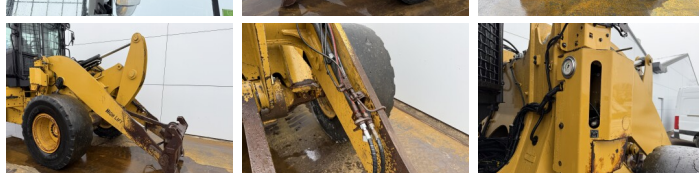

Caterpillar

Caterpillar 926M

BOSS
MACHINERY

€ 34.500 Exclusiv

An **2019**
Num?r de referin?? **BM007220**
Ore **17.460**

Algemeen

Tip **926M**
Location **Veldhoven, Netherlands**
Dutch vehicle
Certificaat **CE + EPA**

Descriere

Disponibil din stoc la Boss Machinery! Aceast? Caterpillar 926M Wheel Loader din 2019 are o putere a motorului de 114 kW ?i 17460 ore de func?ionare. Rulata doar in Olanda. Greutatea total? a acestui Caterpillar 926M este 13400 kg ?i dimensiunile sunt 7.13 x 2.50 x 3.40. În plus, acest 926M este echipat cu Radio, Electrical Mirrors, Bluetooth, Weighing system, Cuplor rapid, Climate Control, Airco, Ventilated Seat, Heated Seat, Camera, Lubrifierea central?. Caterpillar Wheel Loader are, de asemenea, o certificare CE + EPA . Dori?i mai multe informa?ii sau dori?i s? încerca?i Caterpillar 926M la sediul nostru? V? rug?m s? ne contacta?i.

Maten / Gewichten

Greutate **13400**
Dimensiuni L*Î*L **7.13 x 2.50 x 3.40**

Technische informatie

Consola de configurare **4x4**

Motor informatie

Motor marca **Caterpillar**
Model de motor **C7.1**
Cilindri **6**
Turbo
Capacitate în kW **114**