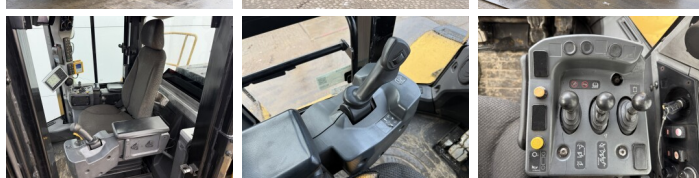

Disponibil din stoc la Boss Machinery! Acest? Caterpillar 966K Wheel Loader din 2012 are o putere a motorului de 219 kW ?i 0 ore de func?ionare. Greutatea total? a acestui Caterpillar 966K este 24000 kg ?i dimensiunile sunt 8.57 x 3.08 x 3.59 . În plus, acest 966K este echipat cu Climate Control, Airco, Joystick steering, Radio, Camera, 3rd Function , Cuplor rapid, Bluetooth, Backup alarm, Lubrifierea central?. Caterpillar Wheel Loader are, de asemenea, o certificare CE . Dori?i mai multe informa?ii sau dori?i s? încerca?i Caterpillar 966K la sediul nostru? V? rug?m s? ne contacta?i.

Banden / Rupsen

70% 70% 26.5R25
70% 70% 26.5R25

Opties

Climate Control

Airco

Joystick steering

Radio

Camera