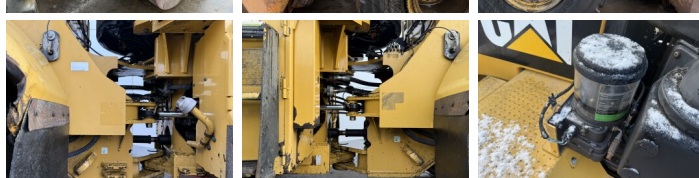

Disponibil din stoc la Boss Machinery! Acest? Caterpillar 966K Wheel Loader din 2012 are o putere a motorului de 219 kW ?i 0 ore de func?ionare. Greutatea total? a acestui Caterpillar 966K este 24000 kg ?i dimensiunile sunt 8.57 x 3.08 x 3.59 . În plus, acest 966K este echipat cu Climate Control, Airco, Joystick steering, Radio, Camera, 3rd Function , Cuplor rapid, Bluetooth, Backup alarm, Lubrifierea central?. Caterpillar Wheel Loader are, de asemenea, o certificare CE . Dori?i mai multe informa?ii sau dori?i s? încerca?i Caterpillar 966K la sediul nostru? V? rug?m s? ne contacta?i.

Maten / Gewichten

Greutate 24000
Dimensiuni L*Î*L 8.57 x 3.08 x 3.59

Technische informatie

Consola de configurare 4x4

Motor informatie

Motor marca Caterpillar
Model de motor C9.3 ACERT
Cilindri 6
Turbo
Capacitate în kW 219

Banden / Rupsen

70% 70% 26.5R25
70% 70% 26.5R25

Opties

Climate Control

Airco

Joystick steering

Radio

Camera