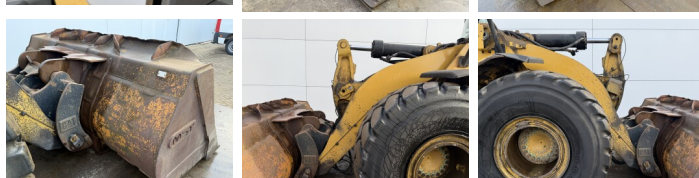

Disponibil din stoc la Boss Machinery! Acest? Caterpillar 966K Wheel Loader din 2012 are o putere a motorului de 219 kW ?i 0 ore de func?ionare. Greutatea total? a acestui Caterpillar 966K este 24000 kg ?i dimensiunile sunt 8.57 x 3.08 x 3.59 . În plus, acest 966K este echipat cu Climate Control, Airco, Joystick steering, Radio, Camera, 3rd Function , Cuplor rapid, Bluetooth, Backup alarm, Lubrifierea central?. Caterpillar Wheel Loader are, de asemenea, o certificare CE . Dori?i mai multe informa?ii sau dori?i s? încerca?i Caterpillar 966K la sediul nostru? V? rug?m s? ne contacta?i.

Banden / Rupsen

70% 70% 26.5R25
70% 70% 26.5R25

Opties

Climate Control

Airco

Joystick steering

Radio

Camera