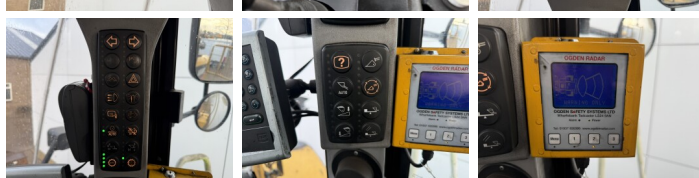

Disponibil din stoc la Boss Machinery! Acest? Caterpillar 966K Wheel Loader din 2012 are o putere a motorului de 219 kW ?i 0 ore de func?ionare. Greutatea total? a acestui Caterpillar 966K este 24000 kg ?i dimensiunile sunt 8.57 x 3.08 x 3.59 . În plus, acest 966K este echipat cu Climate Control, Airco, Joystick steering, Radio, Camera, 3rd Function , Cuplor rapid, Bluetooth, Backup alarm, Lubrifierea central?. Caterpillar Wheel Loader are, de asemenea, o certificare CE . Dori?i mai multe informa?ii sau dori?i s? încerca?i Caterpillar 966K la sediul nostru? V? rug?m s? ne contacta?i.

Banden / Rupsen

70% 70% 26.5R25
70% 70% 26.5R25

Opties

Climate Control

Airco

Joystick steering

Radio

Camera