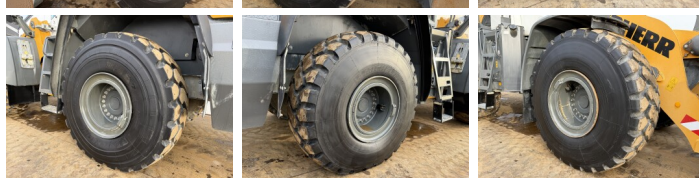

Liebherr

Liebherr L566

BOSS
MACHINERY

An 2020
Număr de referință BM007176
Ore 9.134

Algemeen

Tip L566
Location Veldhoven, Netherlands
Certificaat CE

Disponibil din stoc la Boss Machinery! Acest Liebherr L566 Wheel Loader din 2020 are o putere a motorului de 200 kW și 9134 ore de funcționare. Greutatea totală a acestui Liebherr L566 este 27500 kg și dimensiunile sunt 9.27 x 3.20 x 3.80. În plus, acest L566 este echipat cu Heated Seat, Bluetooth, Climate Control, Airco, Radio, Camera, CDC Steering. Liebherr Wheel Loader are, de asemenea, o certificare CE. Doriți mai multe informații sau doriți să încercați Liebherr L566 la sediul nostru? Vă rugăm să ne contactați.

Descriere

Maten / Gewichten

Dimensiuni L*Î*L 9.27 x 3.20 x 3.80
Greutate 27500

Technische informatie

German Machine
Consola de configurare 4x4

Motor informatie

Motor marca Liebherr
Model de motor D936 A7-25
Cilindri 6
Turbo
Capacitate în kW 200

Banden / Rupsen

70% 70% 26.5R25
70% 70% 26.5R25

Opties

Heated Seat
Bluetooth
Climate Control
Airco
Radio
Camera
CDC Steering