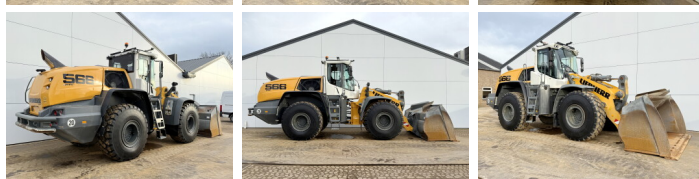

Liebherr

Liebherr L566

BOSS
MACHINERY

An 2020
Număr de referință BM007176
Ore 9.134

Algemeen

Tip L566
Location Veldhoven, Netherlands
Certificaat CE

Disponibil din stoc la Boss Machinery! Acest Liebherr L566 Wheel Loader din 2020 are o putere a motorului de 200 kW și 9134 ore de funcționare. Greutatea totală a acestui Liebherr L566 este 27500 kg și dimensiunile sunt 9.27 x 3.20 x 3.80. În plus, acest L566 este echipat cu Heated Seat, Bluetooth, Climate Control, Airco, Radio, Camera, CDC Steering. Liebherr Wheel Loader are, de asemenea, o certificare CE. Doriți mai multe informații sau doriți să încercați Liebherr L566 la sediul nostru? Vă rugăm să ne contactați.

Descriere

Maten / Gewichten

Dimensiuni L*Î*L 9.27 x 3.20 x 3.80
Greutate 27500

Technische informatie

German Machine
Consola de configurare 4x4

Motor informatie

Motor marca Liebherr
Model de motor D936 A7-25
Cilindri 6
Turbo
Capacitate în kW 200

Banden / Rupsen

70% 70% 26.5R25
70% 70% 26.5R25

Opties

Heated Seat
Bluetooth
Climate Control
Airco
Radio
Camera
CDC Steering