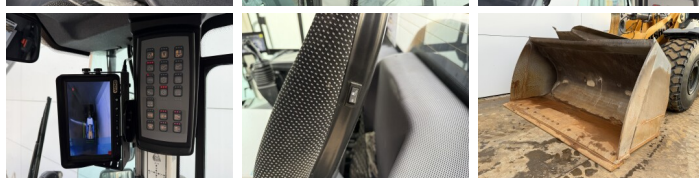

Liebherr

Liebherr L566

BOSS
MACHINERY

An 2020
Număr de referință BM007176
Ore 9.134

Algemeen

Tip L566
Location Veldhoven, Netherlands
Certificaat CE

Disponibil din stoc la Boss Machinery! Acest Liebherr L566 Wheel Loader din 2020 are o putere a motorului de 200 kW și 9134 ore de funcționare. Greutatea totală a acestui Liebherr L566 este 27500 kg și dimensiunile sunt 9.27 x 3.20 x 3.80. În plus, acest L566 este echipat cu Heated Seat, Bluetooth, Climate Control, Airco, Radio, Camera, CDC Steering. Liebherr Wheel Loader are, de asemenea, o certificare CE. Doriți mai multe informații sau doriți să încercați Liebherr L566 la sediul nostru? Vă rugăm să ne contactați.

Descriere

Maten / Gewichten

Dimensiuni L*Î*L 9.27 x 3.20 x 3.80
Greutate 27500

Technische informatie

German Machine
Consola de configurare 4x4

Motor informatie

Motor marca Liebherr
Model de motor D936 A7-25
Cilindri 6
Turbo
Capacitate în kW 200

Banden / Rupsen

70% 70% 26.5R25
70% 70% 26.5R25

Opties

Heated Seat
Bluetooth
Climate Control
Airco
Radio
Camera
CDC Steering