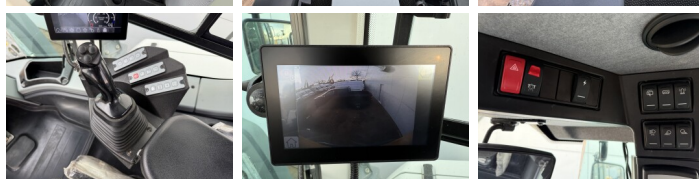

Liebherr

Liebherr L566

BOSS
MACHINERY

An 2020
Număr de referință BM007176
Ore 9.134

Algemeen

Tip L566
Location Veldhoven, Netherlands
Certificaat CE

Disponibil din stoc la Boss Machinery! Acest Liebherr L566 Wheel Loader din 2020 are o putere a motorului de 200 kW și 9134 ore de funcționare. Greutatea totală a acestui Liebherr L566 este 27500 kg și dimensiunile sunt 9.27 x 3.20 x 3.80. În plus, acest L566 este echipat cu Heated Seat, Bluetooth, Climate Control, Airco, Radio, Camera, CDC Steering. Liebherr Wheel Loader are, de asemenea, o certificare CE. Doriți mai multe informații sau doriți să încercați Liebherr L566 la sediul nostru? Vă rugăm să ne contactați.

Banden / Rupsen

70% 70% 26.5R25
70% 70% 26.5R25

Opties

Heated Seat
Bluetooth
Climate Control
Airco
Radio
Camera
CDC Steering