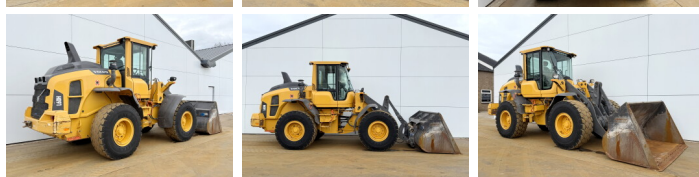

Volvo

Volvo L60H

BOSS
MACHINERY

€ 69.500 Exclusiv

An 2021
Num?r de referin?? BM007063
Ore 10.582

Algemeen

Tip L60H
Location Veldhoven, Netherlands
Certificaat EPA

Disponibil din stoc la Boss Machinery! Acest? Volvo L60H Wheel Loader din 2021 are o putere a motorului de 122 kW ?i 10582 ore de func?ionare. Greutatea total? a acestui Volvo L60H este 13600 kg ?i dimensiunile sunt 7.96 x 2.44 x 3.26. În plus, acest L60H este echipat cu Bluetooth, Cuplor rapid, Climate Control, Airco, Heated Seat, Camera, Radio, Electrical Mirrors. Volvo Wheel Loader are, de asemenea, o certificare EPA . Dori?i mai multe informa?ii sau dori?i s? încerca?i Volvo L60H la sediul nostru? V? rug?m s? ne contacta?i.

Descriere

Maten / Gewichten

Dimensiuni L*Î*L 7.96 x 2.44 x 3.26
Greutate 13600

Technische informatie

Consola de configurare 4x4

Motor informatie

Motor marca Volvo
Model de motor D6J
Cilindri 6
Turbo
Capacitate în kW 122

Banden / Rupsen

60% 30% 20.5R25
30% 30% 20.5R25