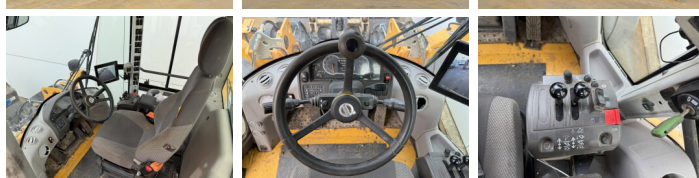

Volvo

Volvo L60H

BOSS
MACHINERY

€ 69.500 Exclusiv

An 2021
Num?r de referin?? BM007063
Ore 10.582

Algemeen

Tip L60H
Location Veldhoven, Netherlands
Certificaat EPA

Disponibil din stoc la Boss Machinery! Acest? Volvo L60H Wheel Loader din 2021 are o putere a motorului de 122 kW ?i 10582 ore de func?ionare. Greutatea total? a acestui Volvo L60H este 13600 kg ?i dimensiunile sunt 7.96 x 2.44 x 3.26. În plus, acest L60H este echipat cu Bluetooth, Cuplor rapid, Climate Control, Airco, Heated Seat, Camera, Radio, Electrical Mirrors. Volvo Wheel Loader are, de asemenea, o certificare EPA . Dori?i mai multe informa?ii sau dori?i s? încerca?i Volvo L60H la sediul nostru? V? rug?m s? ne contacta?i.

Descriere

Maten / Gewichten

Dimensiuni L*Î*L 7.96 x 2.44 x 3.26
Greutate 13600

Technische informatie

Consola de configurare 4x4

Motor informatie

Motor marca Volvo
Model de motor D6J
Cilindri 6
Turbo
Capacitate în kW 122

Banden / Rupsen

60% 30% 20.5R25
30% 30% 20.5R25