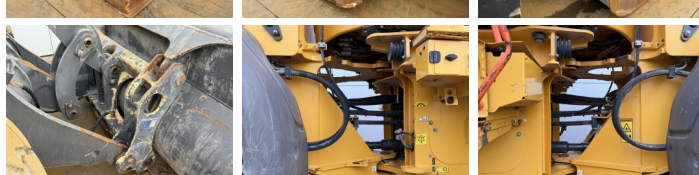

Volvo

Volvo L60H

BOSS
MACHINERY

€ 69.500 Exclusiv

An 2021
Num?r de referin?? BM007063
Ore 10.582

Algemeen

Tip L60H
Location Veldhoven, Netherlands
Certificaat EPA

Disponibil din stoc la Boss Machinery! Acest? Volvo L60H Wheel Loader din 2021 are o putere a motorului de 122 kW ?i 10582 ore de func?ionare. Greutatea total? a acestui Volvo L60H este 13600 kg ?i dimensiunile sunt 7.96 x 2.44 x 3.26. În plus, acest L60H este echipat cu Bluetooth, Cuplor rapid, Climate Control, Airco, Heated Seat, Camera, Radio, Electrical Mirrors. Volvo Wheel Loader are, de asemenea, o certificare EPA . Dori?i mai multe informa?ii sau dori?i s? încerca?i Volvo L60H la sediul nostru? V? rug?m s? ne contacta?i.

Descriere

Maten / Gewichten

Dimensiuni L*Î*L 7.96 x 2.44 x 3.26
Greutate 13600

Technische informatie

Consola de configurare 4x4

Motor informatie

Motor marca Volvo
Model de motor D6J
Cilindri 6
Turbo
Capacitate în kW 122

Banden / Rupsen

60% 30% 20.5R25
30% 30% 20.5R25