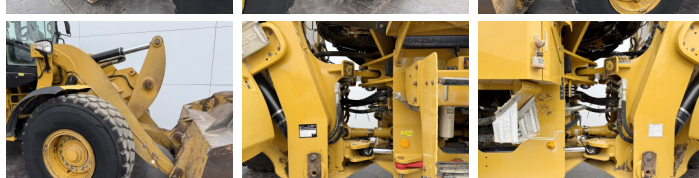

Caterpillar

Caterpillar 938K

BOSS
MACHINERY

An 2013
Număr de referință BM006976
Ore 16.182

Algemeen

Tip 938K
Location Veldhoven, Netherlands
Certificaat CE + EPA
Disponibil din stoc la Boss Machinery! Acest Caterpillar 938K Wheel Loader din 2013 are o putere a motorului de 129 kW și 16182 ore de funcționare. Greutatea totală a acestui Caterpillar 938K este 15800 kg și dimensiunile sunt 7.68 x 2.82 x 3.36. În plus, acest 938K este echipat cu Camera, Airco, AdBlue, Lubrifierea centrală. Caterpillar Wheel Loader are, de asemenea, o certificare CE + EPA. Doriți mai multe informații sau doriți să încercați Caterpillar 938K la sediul nostru? Vă rugăm să ne contactați.

Descriere

Maten / Gewichten

Dimensiuni L*Î*L 7.68 x 2.82 x 3.36
Greutate 15800

Technische informatie

Consola de configurare 4x4

Motor informatie

Motor marca Caterpillar
Model de motor C6.6
Cilindri 6
Turbo
Capacitate în kW 129

Banden / Rupsen

80% 80% 20.5R25
80% 80% 20.5R25

Opties

Camera