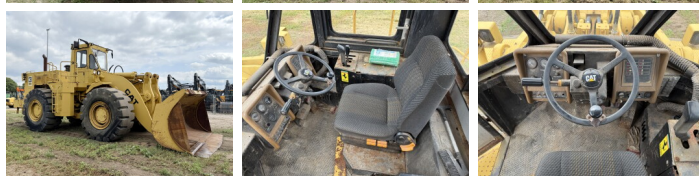

Caterpillar

Caterpillar 988B

BOSS
MACHINERY

€ 59.500 Exclusiv

An 1990
Num?r de referin?? BC000278
Ore 7.624

Algemeen

Tip 988B
Location Veldhoven, Netherlands
Certificaat CE
Chassis nummer 50W10067

Descriere

Disponibil din stoc la Boss Machinery! Acest? Caterpillar 988B Wheel Loader din 1990 are o putere a motorului de 280 kW ?i 7624 ore de func?ionare. Greutatea total? a acestui Caterpillar 988B este 45580 kg ?i dimensiunile sunt 10.39 x 3.55 x 4.14. În plus, acest 988B este echipat cu Air Suspension Seat. Caterpillar Wheel Loader are, de asemenea, o certificare CE . Dori?i mai multe informa?ii sau dori?i s? încerca?i Caterpillar 988B la sediul nostru? V? rug?m s? ne contacta?i.

Maten / Gewichten

Greutate 45580
Dimensiuni L*Î*L 10.39 x 3.55 x 4.14

Technische informatie

Consola de configurare 4x4

Motor informatie

Motor marca Caterpillar
Model de motor 3408
Cilindri 8
Turbo
Capacitate în kW 280

Banden / Rupsen

90% 90% 35/65-33
90% 90% 35/65-33