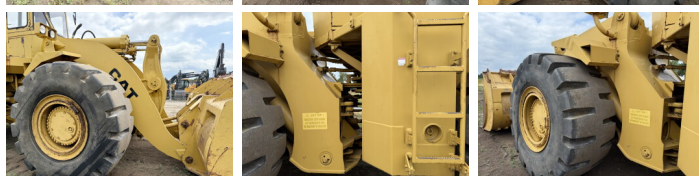

Caterpillar

Caterpillar 988B

BOSS
MACHINERY

€ 59.500 Exclusiv

An 1990
Num?r de referin?? BC000278
Ore 7.624

Algemeen

Tip 988B
Location Veldhoven, Netherlands
Certificaat CE
Chassis nummer 50W10067

Descriere

Disponibil din stoc la Boss Machinery! Acest? Caterpillar 988B Wheel Loader din 1990 are o putere a motorului de 280 kW ?i 7624 ore de func?ionare. Greutatea total? a acestui Caterpillar 988B este 45580 kg ?i dimensiunile sunt 10.39 x 3.55 x 4.14. În plus, acest 988B este echipat cu Air Suspension Seat. Caterpillar Wheel Loader are, de asemenea, o certificare CE . Dori?i mai multe informa?ii sau dori?i s? încerca?i Caterpillar 988B la sediul nostru? V? rug?m s? ne contacta?i.

Maten / Gewichten

Greutate 45580
Dimensiuni L*Î*L 10.39 x 3.55 x 4.14

Technische informatie

Consola de configurare 4x4

Motor informatie

Motor marca Caterpillar
Model de motor 3408
Cilindri 8
Turbo
Capacitate în kW 280

Banden / Rupsen

90% 90% 35/65-33
90% 90% 35/65-33