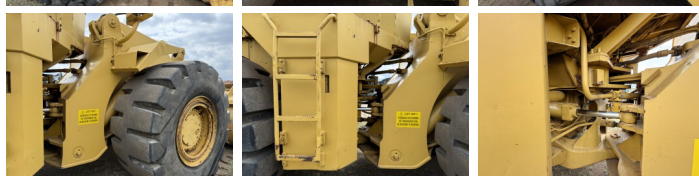

Caterpillar

Caterpillar 988B

BOSS
MACHINERY

€ 59.500 Exclusiv

An 1990
Num?r de referin?? BC000278
Ore 7.624

Algemeen

Tip 988B
Location Veldhoven, Netherlands
Certificaat CE
Chassis nummer 50W10067

Descriere

Disponibil din stoc la Boss Machinery! Acest? Caterpillar 988B Wheel Loader din 1990 are o putere a motorului de 280 kW ?i 7624 ore de func?ionare. Greutatea total? a acestui Caterpillar 988B este 45580 kg ?i dimensiunile sunt 10.39 x 3.55 x 4.14. În plus, acest 988B este echipat cu Air Suspension Seat. Caterpillar Wheel Loader are, de asemenea, o certificare CE . Dori?i mai multe informa?ii sau dori?i s? încerca?i Caterpillar 988B la sediul nostru? V? rug?m s? ne contacta?i.

Maten / Gewichten

Greutate 45580
Dimensiuni L*Î*L 10.39 x 3.55 x 4.14

Technische informatie

Consola de configurare 4x4

Motor informatie

Motor marca Caterpillar
Model de motor 3408
Cilindri 8
Turbo
Capacitate în kW 280

Banden / Rupsen

90% 90% 35/65-33
90% 90% 35/65-33