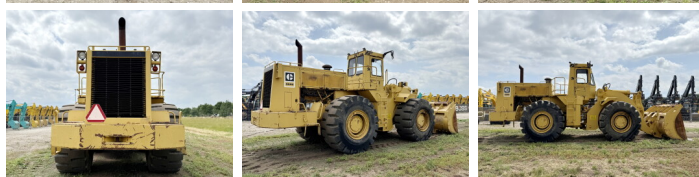

Caterpillar

Caterpillar 988B

BOSS
MACHINERY

€ 59.500 Exclusiv

An 1990
Num?r de referin?? BC000278
Ore 7.624

Algemeen

Tip 988B
Location Veldhoven, Netherlands
Certificaat CE
Chassis nummer 50W10067

Descriere

Disponibil din stoc la Boss Machinery! Acest? Caterpillar 988B Wheel Loader din 1990 are o putere a motorului de 280 kW ?i 7624 ore de func?ionare. Greutatea total? a acestui Caterpillar 988B este 45580 kg ?i dimensiunile sunt 10.39 x 3.55 x 4.14. În plus, acest 988B este echipat cu Air Suspension Seat. Caterpillar Wheel Loader are, de asemenea, o certificare CE . Dori?i mai multe informa?ii sau dori?i s? încerca?i Caterpillar 988B la sediul nostru? V? rug?m s? ne contacta?i.

Maten / Gewichten

Greutate 45580
Dimensiuni L*Î*L 10.39 x 3.55 x 4.14

Technische informatie

Consola de configurare 4x4

Motor informatie

Motor marca Caterpillar
Model de motor 3408
Cilindri 8
Turbo
Capacitate în kW 280

Banden / Rupsen

90% 90% 35/65-33
90% 90% 35/65-33