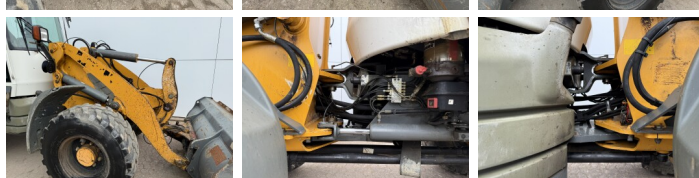

Liebherr

Liebherr L509 Stereo

BOSS
MACHINERY

€ 21.000 Exclisiv

An 2012
Num?r de referin?? BM006678
Ore 6.180

Algemeen

Tip L509 Stereo
Location Veldhoven, Netherlands
Certificaat CE

Descriere

Disponibil din stoc la Boss Machinery! Acest? Liebherr L509 Stereo Wheel Loader din 2012 are o putere a motorului de 61 kW ?i 6180 ore de func?ionare. Greutatea total? a acestui Liebherr L509 Stereo este 8560 kg ?i dimensiunile sunt 5.55 x 1.95 x 2.78. În plus, acest L509 Stereo este echipat cu Radio, Cuplor rapid, Lubrifierea central?. Liebherr Wheel Loader are, de asemenea, o certificare CE . Dori?i mai multe informa?ii sau dori?i s? încerca?i Liebherr L509 Stereo la sediul nostru? V? rug?m s? ne contacta?i.

Maten / Gewichten

Greutate 8560
Dimensiuni L*Î*L 5.55 x 1.95 x 2.78

Technische informatie

Consola de configurare 4x4 (4 Wheel Steering)

Motor informatie

Motor marca Deutz
Model de motor TD 2011 L4 W
Cilindri 4
Capacitate în kW 61

Banden / Rupsen

20% 20% 405/70R20 Dunlop
20% 20% 405/70R20 Dunlop

Opties