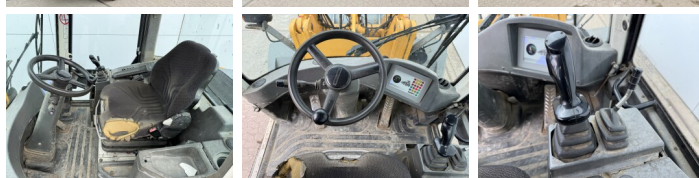

Liebherr

Liebherr L509 Stereo

BOSS
MACHINERY

€ 21.000 Exclisiv

An 2012
Num?r de referin?? BM006678
Ore 6.180

Algemeen

Tip L509 Stereo
Location Veldhoven, Netherlands
Certificaat CE

Descriere

Disponibil din stoc la Boss Machinery! Acest? Liebherr L509 Stereo Wheel Loader din 2012 are o putere a motorului de 61 kW ?i 6180 ore de func?ionare. Greutatea total? a acestui Liebherr L509 Stereo este 8560 kg ?i dimensiunile sunt 5.55 x 1.95 x 2.78. În plus, acest L509 Stereo este echipat cu Radio, Cuplor rapid, Lubrifierea central?. Liebherr Wheel Loader are, de asemenea, o certificare CE . Dori?i mai multe informa?ii sau dori?i s? încerca?i Liebherr L509 Stereo la sediul nostru? V? rug?m s? ne contacta?i.

Maten / Gewichten

Greutate 8560
Dimensiuni L*Î*L 5.55 x 1.95 x 2.78

Technische informatie

Consola de configurare 4x4 (4 Wheel Steering)

Motor informatie

Motor marca Deutz
Model de motor TD 2011 L4 W
Cilindri 4
Capacitate în kW 61

Banden / Rupsen

20% 20% 405/70R20 Dunlop
20% 20% 405/70R20 Dunlop

Opties