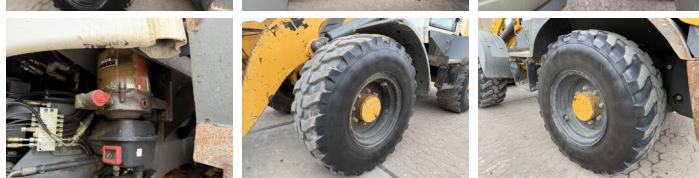

Liebherr

Liebherr L509 Stereo

BOSS
MACHINERY

€ 21.000 Exclisiv

An 2012
Num?r de referin?? BM006678
Ore 6.180

Algemeen

Tip L509 Stereo
Location Veldhoven, Netherlands
Certificaat CE

Descriere

Disponibil din stoc la Boss Machinery! Acest? Liebherr L509 Stereo Wheel Loader din 2012 are o putere a motorului de 61 kW ?i 6180 ore de func?ionare. Greutatea total? a acestui Liebherr L509 Stereo este 8560 kg ?i dimensiunile sunt 5.55 x 1.95 x 2.78. În plus, acest L509 Stereo este echipat cu Radio, Cuplor rapid, Lubrifierea central?. Liebherr Wheel Loader are, de asemenea, o certificare CE . Dori?i mai multe informa?ii sau dori?i s? încerca?i Liebherr L509 Stereo la sediul nostru? V? rug?m s? ne contacta?i.

Maten / Gewichten

Greutate 8560
Dimensiuni L*Î*L 5.55 x 1.95 x 2.78

Technische informatie

Consola de configurare 4x4 (4 Wheel Steering)

Motor informatie

Motor marca Deutz
Model de motor TD 2011 L4 W
Cilindri 4
Capacitate în kW 61

Banden / Rupsen

20% 20% 405/70R20 Dunlop
20% 20% 405/70R20 Dunlop

Opties