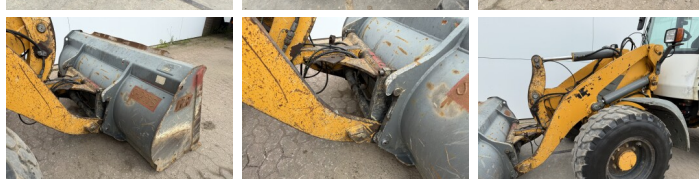

Liebherr

Liebherr L509 Stereo

BOSS
MACHINERY

€ 21.000 Exclisiv

An 2012
Num?r de referin?? BM006678
Ore 6.180

Algemeen

Tip L509 Stereo
Location Veldhoven, Netherlands
Certificaat CE

Descriere

Disponibil din stoc la Boss Machinery! Acest? Liebherr L509 Stereo Wheel Loader din 2012 are o putere a motorului de 61 kW ?i 6180 ore de func?ionare. Greutatea total? a acestui Liebherr L509 Stereo este 8560 kg ?i dimensiunile sunt 5.55 x 1.95 x 2.78. În plus, acest L509 Stereo este echipat cu Radio, Cuplor rapid, Lubrifierea central?. Liebherr Wheel Loader are, de asemenea, o certificare CE . Dori?i mai multe informa?ii sau dori?i s? încerca?i Liebherr L509 Stereo la sediul nostru? V? rug?m s? ne contacta?i.

Maten / Gewichten

Greutate 8560
Dimensiuni L*Î*L 5.55 x 1.95 x 2.78

Technische informatie

Consola de configurare 4x4 (4 Wheel Steering)

Motor informatie

Motor marca Deutz
Model de motor TD 2011 L4 W
Cilindri 4
Capacitate în kW 61

Banden / Rupsen

20% 20% 405/70R20 Dunlop
20% 20% 405/70R20 Dunlop

Opties