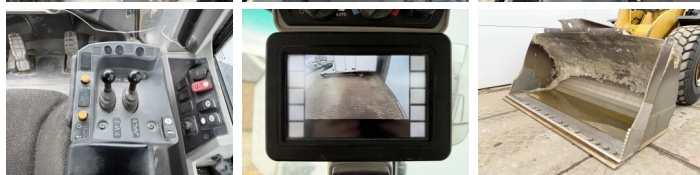

Caterpillar

Caterpillar 966M

BOSS
MACHINERY

An 2016
Număr de referință BM006613
Ore 13.129

Algemeen

Tip 966M
Location Veldhoven, Netherlands
Dutch vehicle
Certificaat CE

Descriere

Disponibil din stoc la Boss Machinery! Acest Caterpillar 966M Wheel Loader din 2016 are o putere a motorului de 229 kW și 13129 ore de funcționare. Rulata doar în Olanda. Greutatea totală a acestui Caterpillar 966M este 24000 kg și dimensiunile sunt 9.02 x 3.21 x 3.60. În plus, acest 966M este echipat cu AdBlue, Heated Mirrors, Camera, Weighing system, 3rd Function, Joystick steering, Heated Seat, Bluetooth, Airco, Electrical Mirrors, Climate Control, Backup alarm, Radio, Lubrifierea centrală. Caterpillar Wheel Loader are, de asemenea, o certificare CE. Doriți mai multe informații sau doriți să încercați Caterpillar 966M la sediul nostru? Vă rugăm să ne contactați.

Maten / Gewichten

Dimensiuni L*Î*L 9.02 x 3.21 x 3.60
Greutate 24000

Technische informatie

Consola de configurare 4x4

Motor informatie

Motor marca Caterpillar
Model de motor C9.3
Cilindri 6
Turbo
Capacitate în kW 229