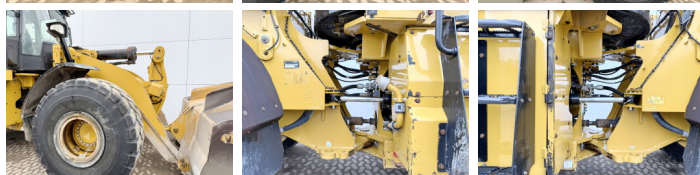

Caterpillar

Caterpillar 966M

BOSS
MACHINERY

An 2016
Număr de referință BM006613
Ore 13.129

Algemeen

Tip 966M
Location Veldhoven, Netherlands
Dutch vehicle
Certificaat CE

Descriere

Disponibil din stoc la Boss Machinery! Acest Caterpillar 966M Wheel Loader din 2016 are o putere a motorului de 229 kW și 13129 ore de funcționare. Rulata doar în Olanda. Greutatea totală a acestui Caterpillar 966M este 24000 kg și dimensiunile sunt 9.02 x 3.21 x 3.60. În plus, acest 966M este echipat cu AdBlue, Heated Mirrors, Camera, Weighing system, 3rd Function, Joystick steering, Heated Seat, Bluetooth, Airco, Electrical Mirrors, Climate Control, Backup alarm, Radio, Lubrifierea centrală. Caterpillar Wheel Loader are, de asemenea, o certificare CE. Doriți mai multe informații sau doriți să încercați Caterpillar 966M la sediul nostru? Vă rugăm să ne contactați.

Maten / Gewichten

Dimensiuni L*Î*L 9.02 x 3.21 x 3.60
Greutate 24000

Technische informatie

Consola de configurare 4x4

Motor informatie

Motor marca Caterpillar
Model de motor C9.3
Cilindri 6
Turbo
Capacitate în kW 229