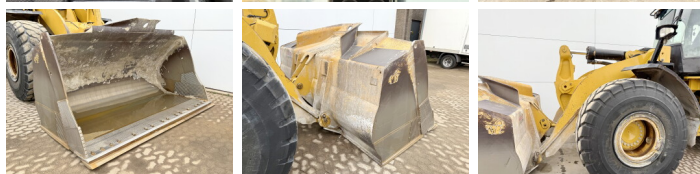

Caterpillar

Caterpillar 966M

BOSS
MACHINERY

An 2016
Număr de referință BM006613
Ore 13.129

Algemeen

Tip 966M
Location Veldhoven, Netherlands
Dutch vehicle
Certificaat CE

Descriere

Disponibil din stoc la Boss Machinery! Acest Caterpillar 966M Wheel Loader din 2016 are o putere a motorului de 229 kW și 13129 ore de funcționare. Rulata doar în Olanda. Greutatea totală a acestui Caterpillar 966M este 24000 kg și dimensiunile sunt 9.02 x 3.21 x 3.60. În plus, acest 966M este echipat cu AdBlue, Heated Mirrors, Camera, Weighing system, 3rd Function, Joystick steering, Heated Seat, Bluetooth, Airco, Electrical Mirrors, Climate Control, Backup alarm, Radio, Lubrifierea centrală. Caterpillar Wheel Loader are, de asemenea, o certificare CE. Doriți mai multe informații sau doriți să încercați Caterpillar 966M la sediul nostru? Vă rugăm să ne contactați.

Maten / Gewichten

Dimensiuni L*Î*L 9.02 x 3.21 x 3.60
Greutate 24000

Technische informatie

Consola de configurare 4x4

Motor informatie

Motor marca Caterpillar
Model de motor C9.3
Cilindri 6
Turbo
Capacitate în kW 229