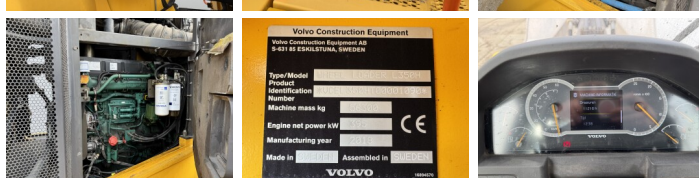

Volvo

Volvo L350H

BOSS
MACHINERY

€ 195.000 Exclusiv

An **2018**
Num?r de referin?? **BM006499**
Ore **11.216**

Algemeen

Tip **L350H**
Location **Veldhoven, Netherlands**
Dutch vehicle
Certificaat **CE**
Chassis nummer **VCEL350HT00001090**

Descriere

Disponibil din stoc la Boss Machinery! Acest? Volvo L350H Wheel Loader din 2018 are o putere a motorului de 395 kW ?i 11216 ore de func?ionare. Rulata doar in Olanda. Greutatea total? a acestui Volvo L350H este 56300 kg ?i dimensiunile sunt 11.48 x 3.90 x 4.10. În plus, acest L350H este echipat cu AdBlue, Beacon, Pressurised Cabin, Camera, Heated Seat, Bluetooth, CDC Steering, Radio, Lubrifierea central?. Volvo Wheel Loader are, de asemenea, o certificare CE . Dori?i mai multe informa?ii sau dori?i s? încerca?i Volvo L350H la sediul nostru? V? rug?m s? ne contacta?i.

Maten / Gewichten

Dimensiuni L*Î*L **11.48 x 3.90 x 4.10**
Greutate **56300**

Technische informatie

Consola de configurare **4x4**

Motor informatie

Motor marca **Volvo**
Model de motor **D16J**
Cilindri **6**
Turbo
Capacitate în kW **395**

Banden / Rupsen

Volvo Construction Equipment
Volvo Construction Equipment AB
S-431 85 ESKILSTUNA, SWEDEN

Type/Model	
Product Identification Number	
Machine mass kg	
Engine net power kW	
Manufacturing year	
Made in	Assembled in

VOLVO