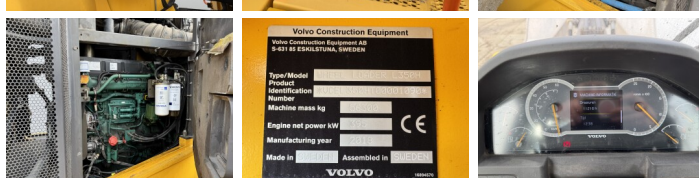

Descriere

Disponibil din stoc la Boss Machinery! Acest? Volvo L350H Wheel Loader din 2018 are o putere a motorului de 395 kW ?i 11216 ore de func?ionare. Rulata doar in Olanda. Greutatea total? a acestui Volvo L350H este 56300 kg ?i dimensiunile sunt 11.48 x 3.90 x 4.10. În plus, acest L350H este echipat cu AdBlue, Beacon, Pressurised Cabin, Camera, Heated Seat, Bluetooth, CDC Steering, Radio, Lubrifierea central?. Volvo Wheel Loader are, de asemenea, o certificare CE . Dori?i mai multe informa?ii sau dori?i s? încerca?i Volvo L350H la sediul nostru? V? rug?m s? ne contacta?i.

Maten / Gewichten

Dimensiuni L*Î*L **11.48 x 3.90 x 4.10**
Greutate **56300**

Technische informatie

Consola de configurare **4x4**

Motor informatie

Motor marca **Volvo**
Model de motor **D16J**
Cilindri **6**
Turbo
Capacitate în kW **395**

Banden / Rupsen

Volvo Construction Equipment
Volvo Construction Equipment AB
S-431 85 ESKILSTUNA, SWEDEN

Type/Model	
Product Identification Number	
Machine mass kg	
Engine net power kW	
Manufacturing year	
Made in	Assembled in