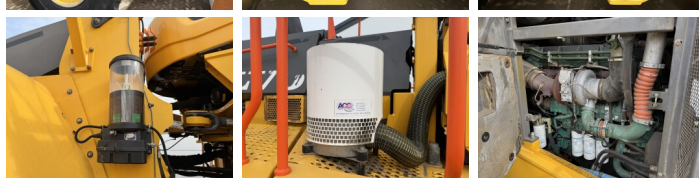

Volvo

Volvo L350H

BOSS
MACHINERY

€ 195.000 Exclusiv

An **2018**
Num?r de referin?? **BM006499**
Ore **11.216**

Algemeen

Tip **L350H**
Location **Veldhoven, Netherlands**
Dutch vehicle
Certificaat **CE**
Chassis nummer **VCEL350HT00001090**

Descriere

Disponibil din stoc la Boss Machinery! Acest? Volvo L350H Wheel Loader din 2018 are o putere a motorului de 395 kW ?i 11216 ore de func?ionare. Rulata doar in Olanda. Greutatea total? a acestui Volvo L350H este 56300 kg ?i dimensiunile sunt 11.48 x 3.90 x 4.10. În plus, acest L350H este echipat cu AdBlue, Beacon, Pressurised Cabin, Camera, Heated Seat, Bluetooth, CDC Steering, Radio, Lubrifierea central?. Volvo Wheel Loader are, de asemenea, o certificare CE . Dori?i mai multe informa?ii sau dori?i s? încerca?i Volvo L350H la sediul nostru? V? rug?m s? ne contacta?i.

Maten / Gewichten

Dimensiuni L*Î*L **11.48 x 3.90 x 4.10**
Greutate **56300**

Technische informatie

Consola de configurare **4x4**

Motor informatie

Motor marca **Volvo**
Model de motor **D16J**
Cilindri **6**
Turbo
Capacitate în kW **395**

Banden / Rupsen

Volvo Construction Equipment
Volvo Construction Equipment AB
S-431 85 ESKILSTUNA, SWEDEN

Type/Model	
Product Identification Number	
Machine mass kg	
Engine net power kW	
Manufacturing year	
Made in	Assembled in

VOLVO