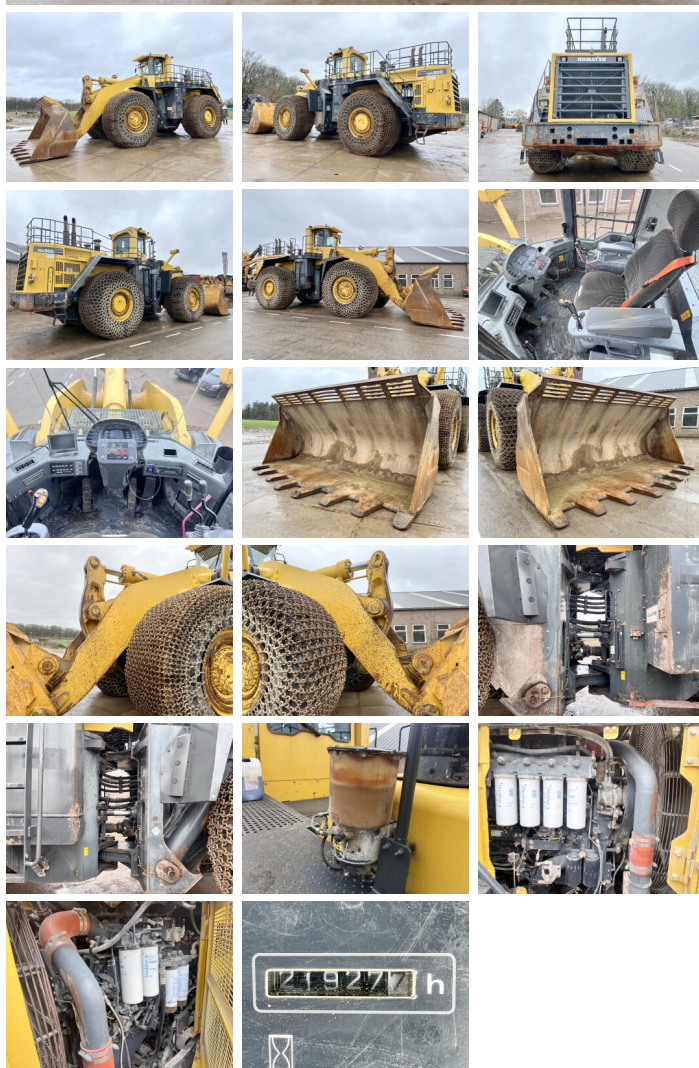

Komatsu

Komatsu WA800-3E0

BOSS
MACHINERY

An 2007
Număr de referință BM005517
Ore 21.923

Algemeen

Tip WA800-3E0
Location Veldhoven, Netherlands
Certificaat CE

Descriere

Disponibil din stoc la Boss Machinery! Acest Komatsu WA800-3E0 Wheel Loader din 2007 are o putere a motorului de 636 kW și 21923 ore de funcționare. Greutatea totală a acestui Komatsu WA800-3E0 este 104500 kg și dimensiunile sunt 12.10 x 4.80 x 5.3. În plus, acest WA800-3E0 este echipat cu Camera, Airco, Radio, Backup alarm, Lubrifierea centrală. Komatsu Wheel Loader are, de asemenea, o certificare CE. Doriți mai multe informații sau doriți să încercați Komatsu WA800-3E0 la sediul nostru? Vă rugăm să ne contactați.

Maten / Gewichten

Dimensiuni L*Î*L 12.10 x 4.80 x 5.3
Greutate 104500

Technische informatie

Consola de configurare 4x4

Motor informatie

Motor marca Komatsu
Model de motor SAA12V140E-3
Cilindri 12
Turbo
Capacitate în kW 636

Banden / Rupsen

60% 60% Bridgestone 45/65R45 + Chains
60% 60% Bridgestone 45/65R45 + Chains