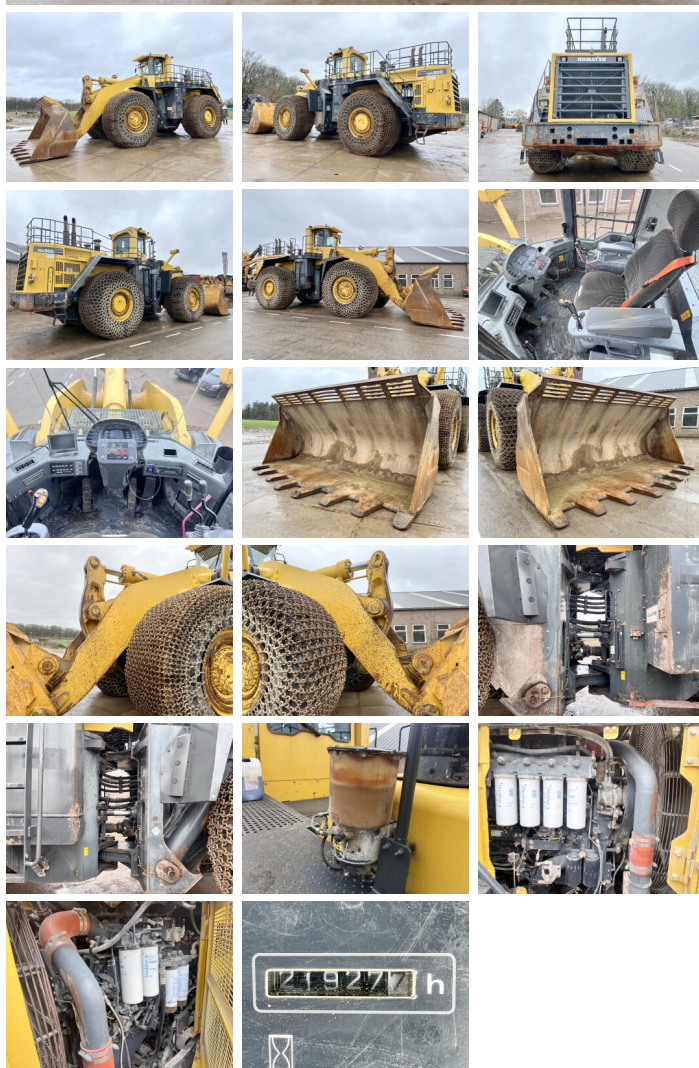

Komatsu

Komatsu WA800-3E0

BOSS
MACHINERY

An 2007
Număr de referință BM005517
Ore 21.923

Algemeen

Tip WA800-3E0
Location Veldhoven, Netherlands
Certificaat CE

Descriere

Disponibil din stoc la Boss Machinery! Acest Komatsu WA800-3E0 Wheel Loader din 2007 are o putere a motorului de 636 kW și 21923 ore de funcționare. Greutatea totală a acestui Komatsu WA800-3E0 este 104500 kg și dimensiunile sunt 12.10 x 4.80 x 5.3. În plus, acest WA800-3E0 este echipat cu Camera, Airco, Radio, Backup alarm, Lubrifierea centrală. Komatsu Wheel Loader are, de asemenea, o certificare CE. Doriți mai multe informații sau doriți să încercați Komatsu WA800-3E0 la sediul nostru? Vă rugăm să ne contactați.

Maten / Gewichten

Dimensiuni L*Î*L 12.10 x 4.80 x 5.3
Greutate 104500

Technische informatie

Consola de configurare 4x4

Motor informatie

Motor marca Komatsu
Model de motor SAA12V140E-3
Cilindri 12
Turbo
Capacitate în kW 636

Banden / Rupsen

60% 60% Bridgestone 45/65R45 + Chains
60% 60% Bridgestone 45/65R45 + Chains

Opties

Camera

Airco

Radio

Backup alarm

Lubrifierea central?