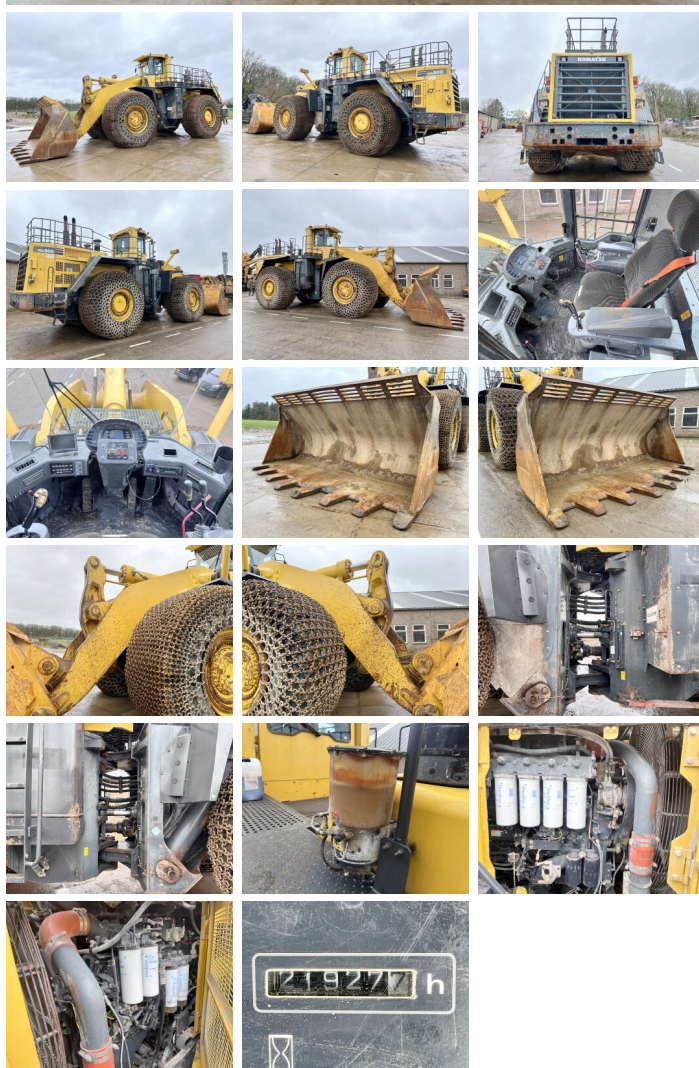

Komatsu

Komatsu WA800-3E0

BOSS
MACHINERY

An **2007**
Număr de referință **BM005517**
Ore **21.923**

Algemeen

Tip **WA800-3E0**
Location **Veldhoven, Netherlands**
Certificaat **CE**

Disponibil din stoc la Boss Machinery! Acest Komatsu WA800-3E0 Wheel Loader din 2007 are o putere a motorului de 636 kW și 21923 ore de funcționare. Greutatea totală a acestui Komatsu WA800-3E0 este 104500 kg și dimensiunile sunt 12.10 x 4.80 x 5.3. În plus, acest WA800-3E0 este echipat cu Radio, Backup alarm, Camera, Airco, Lubrifierea centrală.

Descriere

Komatsu Wheel Loader are, de asemenea, o certificare CE. Doriți mai multe informații sau doriți să încercați Komatsu WA800-3E0 la sediul nostru? Vă rugăm să ne contactați.

Maten / Gewichten

Dimensiuni L*Î*L **12.10 x 4.80 x 5.3**
Greutate **104500**

Technische informatie

Consola de configurare **4x4**

Motor informatie

Motor marca **Komatsu**
Model de motor **SAA12V140E-3**
Cilindri **12**
Turbo
Capacitate în kW **636**

Banden / Rupsen

60% 60% **Bridgestone 45/65R45 + Chains**
60% 60% **Bridgestone 45/65R45 + Chains**