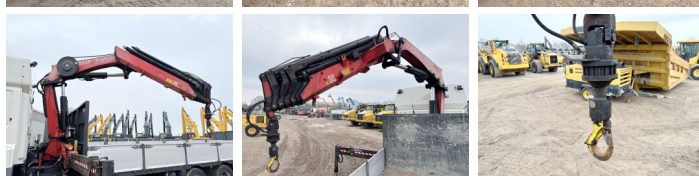

DAF

DAF CF85.410 + Fassi F215A Crane + Trailer

€ 35.000 Exclusiv

An 2011
Num?r de referin?? BC000272
Kilometraj 1.430.104

Algemeen

Tip CF85.410 + 21ton/m Crane + Trailer euro 5
Location Veldhoven, Netherlands
Dutch vehicle
Total seats 2
Chassis nummer XLRAS85MCOE896105

Descriere

Disponibil la Boss Machinery! Aceast? DAF CF85.410 + 21ton/m Crane + Trailer euro 5 Truck din 2011 are o putere a motorului de 300 kW ?i 1430104 kilometri. Rulata doar in Olanda. {eerste_eigenaar} Cump?rat de la primul proprietar. {/eerste_eigenaar} Greutate total? a acestui DAF CF85.410 + 21ton/m Crane + Trailer euro 5 este 20850 kg ?i dimensiunile sunt -. In plus, acest CF85.410 + 21ton/m Crane + Trailer euro 5 este echipat cu [op?ies]. Dori?i mai multe informa?ii sau dori?i s? incerca?i DAF CF85.410 + 21ton/m Crane + Trailer euro 5 la sediul nostru? V? rug?m s? ne contacta?i.

Maten / Gewichten

Greutate 20850
Capacitatea maxim? de inc?rcare 44000
GCW 64850

Technische informatie

Cutie de viteze Manual
Axle 6x2 lift axle

Motor informatie

Cilindri 6

BOSS

MACHINERY

Capacitate în kW	300
Euro standard	Euro 5

Banden / Rupsen

Spare tire

70%	70%			315/60R22.5
70%	70%	70%	70%	315/60R22.5
70%	70%	70%	70%	315/60R22.5
70%	70%	70%	70%	315/60R22.5
70%	70%	70%	70%	315/60R22.5

Opties