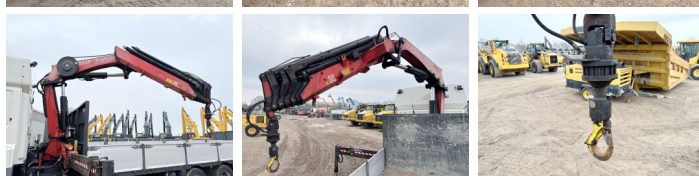

DAF

DAF CF85.410 + Fassi F215A Crane + Trailer

€ 35.000 Exclisiv

An 2011
Num?r de referin?? BC000272
Kilometraj 1.430.104

Algemeen

Tip CF85.410 + 21ton/m Crane + Trailer euro 5
Location Veldhoven, Netherlands
Dutch vehicle
Total seats 2
Chassis nummer XLRAS85MCOE896105

Descriere

Disponibil la Boss Machinery! Aceast? DAF CF85.410 + 21ton/m Crane + Trailer euro 5 Truck din 2011 are o putere a motorului de 300 kW ?i 1430104 kilometri. Rulata doar in Olanda. {eerste_eigenaar} Cump?rat de la primul proprietar. {/eerste_eigenaar} Greutate total? a acestui DAF CF85.410 + 21ton/m Crane + Trailer euro 5 este 20850 kg ?i dimensiunile sunt -. In plus, acest CF85.410 + 21ton/m Crane + Trailer euro 5 este echipat cu [op?ies]. Dori?i mai multe informa?ii sau dori?i s? incerca?i DAF CF85.410 + 21ton/m Crane + Trailer euro 5 la sediul nostru? V? rug?m s? ne contacta?i.

Maten / Gewichten

Greutate 20850
Capacitatea maxim? de inc?rcare 44000
GCW 64850

Technische informatie

Axle 6x2 lift axle
Cutie de viteze Manual

Motor informatie

Cilindri 6

BOSS

MACHINERY