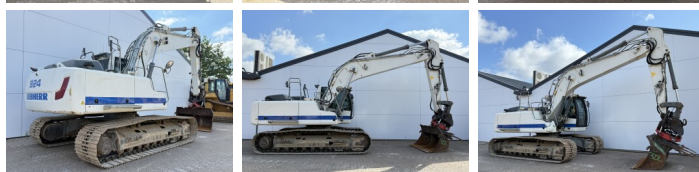

Liebherr

Liebeherr R924WLC

BOSS
MACHINERY

An 2016
Num?r de referin?? BM007685
Ore 10.936

Algemeen

Tip R924WLC
Location Veldhoven, Netherlands
Overig BRAND NEW CHAIN & SPROCKET
Certificaat CE + EPA

Descriere

Disponibil din stoc la Boss Machinery! Acest? Liebherr R924WLC Excavator din 2016 are o putere a motorului de 120 kW ?i 10936 ore de func?ionare. Greutatea total? a acestui Liebherr R924WLC este 26600 kg ?i dimensiunile sunt 9.60 x 3.34 x 3.19. În plus, acest R924WLC este echipat cu Heated Seat, Cuplor rapid, Camera, Radio, Func?ie suplimentar? hidraulic?, Func?ia de ciocan, Lubrifierea central?. Liebherr Excavators are, de asemenea, o certificare CE + EPA . Dori?i mai multe informa?ii sau dori?i s? încerca?i Liebherr R924WLC la sediul nostru? V? rug?m s? ne contacta?i.

Maten / Gewichten

Dimensiuni L*Î*L 9.60 x 3.34 x 3.19
Greutate 26600

Motor informatie

Motor marca Liebherr
Model de motor D934 A7
Cilindri 4
Turbo
Capacitate în kW 120

Banden / Rupsen

Farfurie % 60
Sprocket % 100
Lan?% 100
L??imea pl?cii 75 cm