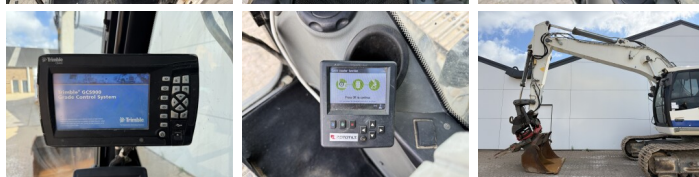

Liebherr

Liebeherr R924WLC

BOSS
MACHINERY

An 2016
Num?r de referin?? BM007685
Ore 10.936

Algemeen

Tip R924WLC
Location Veldhoven, Netherlands
Overig BRAND NEW CHAIN & SPROCKET
Certificaat CE + EPA

Descriere

Disponibil din stoc la Boss Machinery! Acest? Liebherr R924WLC Excavator din 2016 are o putere a motorului de 120 kW ?i 10936 ore de func?ionare. Greutatea total? a acestui Liebherr R924WLC este 26600 kg ?i dimensiunile sunt 9.60 x 3.34 x 3.19. În plus, acest R924WLC este echipat cu Heated Seat, Cuplor rapid, Camera, Radio, Func?ie suplimentar? hidraulic?, Func?ia de ciocan, Lubrifierea central?. Liebherr Excavators are, de asemenea, o certificare CE + EPA . Dori?i mai multe informa?ii sau dori?i s? încerca?i Liebherr R924WLC la sediul nostru? V? rug?m s? ne contacta?i.

Maten / Gewichten

Dimensiuni L*Î*L 9.60 x 3.34 x 3.19
Greutate 26600

Motor informatie

Motor marca Liebherr
Model de motor D934 A7
Cilindri 4
Turbo
Capacitate în kW 120

Banden / Rupsen

Farfurie % 60
Sprocket % 100
Lan?% 100
L??imea pl?cii 75 cm