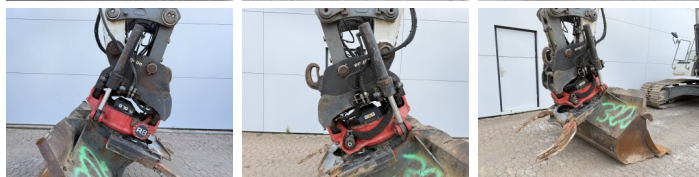

Liebherr

Liebeherr R924WLC

BOSS
MACHINERY

An 2016
Num?r de referin?? BM007685
Ore 10.936

Algemeen

Tip R924WLC
Location Veldhoven, Netherlands
Overig BRAND NEW CHAIN & SPROCKET
Certificaat CE + EPA

Descriere

Disponibil din stoc la Boss Machinery! Acest? Liebherr R924WLC Excavator din 2016 are o putere a motorului de 120 kW ?i 10936 ore de func?ionare. Greutatea total? a acestui Liebherr R924WLC este 26600 kg ?i dimensiunile sunt 9.60 x 3.34 x 3.19. În plus, acest R924WLC este echipat cu Heated Seat, Cuplor rapid, Camera, Radio, Func?ie suplimentar? hidraulic?, Func?ia de ciocan, Lubrifierea central?. Liebherr Excavators are, de asemenea, o certificare CE + EPA . Dori?i mai multe informa?ii sau dori?i s? încerca?i Liebherr R924WLC la sediul nostru? V? rug?m s? ne contacta?i.

Maten / Gewichten

Dimensiuni L*Î*L 9.60 x 3.34 x 3.19
Greutate 26600

Motor informatie

Motor marca Liebherr
Model de motor D934 A7
Cilindri 4
Turbo
Capacitate în kW 120

Banden / Rupsen

Farfurie % 60
Sprocket % 100
Lan?% 100
L??imea pl?cii 75 cm