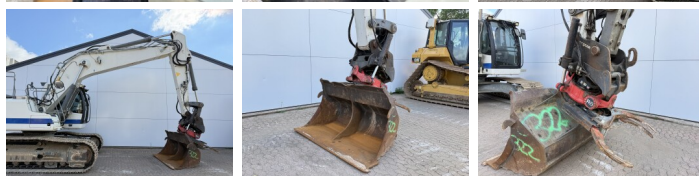

Liebherr

Liebeherr R924WLC

BOSS
MACHINERY

An 2016
Num?r de referin?? BM007685
Ore 10.936

Algemeen

Tip R924WLC
Location Veldhoven, Netherlands
Overig BRAND NEW CHAIN & SPROCKET
Certificaat CE + EPA

Descriere

Disponibil din stoc la Boss Machinery! Acest? Liebherr R924WLC Excavator din 2016 are o putere a motorului de 120 kW ?i 10936 ore de func?ionare. Greutatea total? a acestui Liebherr R924WLC este 26600 kg ?i dimensiunile sunt 9.60 x 3.34 x 3.19. În plus, acest R924WLC este echipat cu Heated Seat, Cuplor rapid, Camera, Radio, Func?ie suplimentar? hidraulic?, Func?ia de ciocan, Lubrifierea central?. Liebherr Excavators are, de asemenea, o certificare CE + EPA . Dori?i mai multe informa?ii sau dori?i s? încerca?i Liebherr R924WLC la sediul nostru? V? rug?m s? ne contacta?i.

Maten / Gewichten

Dimensiuni L*Î*L 9.60 x 3.34 x 3.19
Greutate 26600

Motor informatie

Motor marca Liebherr
Model de motor D934 A7
Cilindri 4
Turbo
Capacitate în kW 120

Banden / Rupsen

Farfurie % 60
Sprocket % 100
Lan?% 100
L??imea pl?cii 75 cm