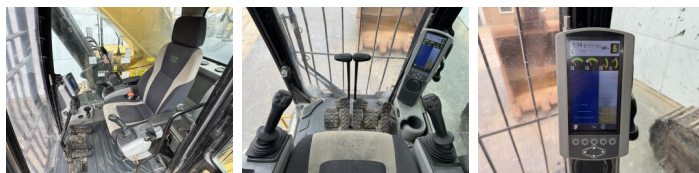

Overig **NO PINS INCLUDED FOR THE BUCKET**

Certificaat **CE + EPA**

Descriere
Disponibil din stoc la Boss Machinery! Aceast? Caterpillar 374FL Excavators din 2021 are o putere a motorului de 362 kW ?i 18717 ore de func?ionare. Rulata doar in Olanda. Greutatea total? a acestui Caterpillar 374FL este 73100 kg ?i dimensiunile sunt 12.56 x 3.50 x 4.55. În plus, acest 374FL este echipat cu Radio, Camera, Func?ie suplimentar? hidraulic?, Func?ia de ciocan, Lubrifierea central?. Caterpillar Excavators are, de asemenea, o certificare CE + EPA . Dori?i mai multe informa?ii sau dori?i s? încerca?i Caterpillar 374FL la sediul nostru? V? rug?m s? ne contacta?i.

Sprocket % **70**
Lan?% **70**

Farfurie %	40
L??imea pl?cii	65 cm

Opties

Radio

Camera

Func?ie suplimentar?
hidraulic?

Func?ia de ciocan

Lubrifierea central?