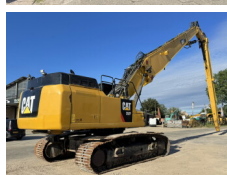

Caterpillar

Caterpillar 352F UHD

BOSS
MACHINERY

An 2016
Număr de referință BM007385
Ore 14.225

Algemeen

Tip 352F
Location Veldhoven, Netherlands
Certificaat CE

Descriere

Disponibil din stoc la Boss Machinery! Acest Caterpillar 352F Excavator din 2016 are o putere a motorului de 317 kW și 14225 ore de funcționare. Greutatea totală a acestui Caterpillar 352F este 51700 kg și dimensiunile sunt -. În plus, acest 352F este echipat cu Camera, Radio, Heated Seat, Funcție suplimentară hidraulică, Funcția de ciocan, Lubrifierea centrală. Caterpillar Excavators are, de asemenea, o certificare CE. Doriți mai multe informații sau doriți să încercați Caterpillar 352F la sediul nostru? Vă rugăm să ne contactați.

Maten / Gewichten

Greutate 51700

Motor informatie

Motor marca Caterpillar
Model de motor C13
Cilindri 6
Capacitate în kW 317

Banden / Rupsen

Lanț % 70
Sprocket % 70
Farfurie % 60

Opties

Camera
Radio
Heated Seat
Funcție suplimentară hidraulică