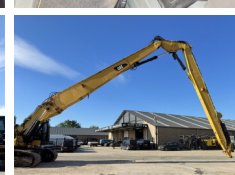

Caterpillar

Caterpillar 352F UHD

BOSS
MACHINERY

An 2016
Număr de referință BM007385
Ore 14.225

Algemeen

Tip 352F
Location Veldhoven, Netherlands
Certificaat CE

Descriere

Disponibil din stoc la Boss Machinery! Acest Caterpillar 352F Excavator din 2016 are o putere a motorului de 317 kW și 14225 ore de funcționare. Greutatea totală a acestui Caterpillar 352F este 51700 kg și dimensiunile sunt -. În plus, acest 352F este echipat cu Camera, Radio, Heated Seat, Funcție suplimentară hidraulică, Funcția de ciocan, Lubrifierea centrală. Caterpillar Excavators are, de asemenea, o certificare CE. Doriți mai multe informații sau doriți să încercați Caterpillar 352F la sediul nostru? Vă rugăm să ne contactați.

Maten / Gewichten

Greutate 51700

Motor informatie

Motor marca Caterpillar
Model de motor C13
Cilindri 6
Capacitate în kW 317

Banden / Rupsen

Lanț % 70
Sprocket % 70
Farfurie % 60

Opties

Camera
Radio
Heated Seat
Funcție suplimentară hidraulică