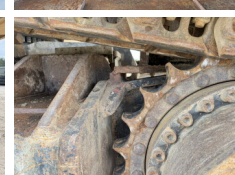

Caterpillar

Caterpillar 352F UHD

BOSS
MACHINERY

An 2016
Număr de referință BM007385
Ore 14.225

Algemeen

Tip 352F
Location Veldhoven, Netherlands
Certificaat CE

Descriere

Disponibil din stoc la Boss Machinery! Acest Caterpillar 352F Excavator din 2016 are o putere a motorului de 317 kW și 14225 ore de funcționare. Greutatea totală a acestui Caterpillar 352F este 51700 kg și dimensiunile sunt -. În plus, acest 352F este echipat cu Camera, Radio, Heated Seat, Funcție suplimentară hidraulică, Funcția de ciocan, Lubrifierea centrală. Caterpillar Excavators are, de asemenea, o certificare CE. Doriți mai multe informații sau doriți să încercați Caterpillar 352F la sediul nostru? Vă rugăm să ne contactați.

Funcția de ciocan
Lubrifierea central?