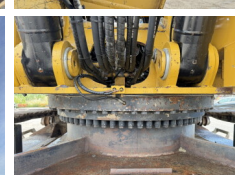

Caterpillar

Caterpillar 352F UHD

BOSS
MACHINERY

An 2016
Număr de referință BM007385
Ore 14.225

Algemeen

Tip 352F
Location Veldhoven, Netherlands
Certificaat CE

Descriere

Disponibil din stoc la Boss Machinery! Acest Caterpillar 352F Excavator din 2016 are o putere a motorului de 317 kW și 14225 ore de funcționare. Greutatea totală a acestui Caterpillar 352F este 51700 kg și dimensiunile sunt -. În plus, acest 352F este echipat cu Camera, Radio, Heated Seat, Funcție suplimentară hidraulică, Funcția de ciocan, Lubrifierea centrală. Caterpillar Excavators are, de asemenea, o certificare CE. Doriți mai multe informații sau doriți să încercați Caterpillar 352F la sediul nostru? Vă rugăm să ne contactați.

Maten / Gewichten

Greutate 51700

Motor informatie

Motor marca Caterpillar
Model de motor C13
Cilindri 6
Capacitate în kW 317

Banden / Rupsen

Lanț % 70
Sprocket % 70
Farfurie % 60

Opties

Camera
Radio
Heated Seat
Funcție suplimentară hidraulică