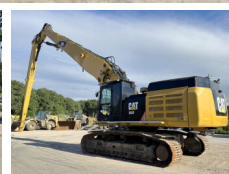

Caterpillar

Caterpillar 352F UHD

BOSS
MACHINERY

An 2016
Număr de referință BM007385
Ore 14.225

Algemeen

Tip 352F
Location Veldhoven, Netherlands
Certificaat CE

Descriere

Disponibil din stoc la Boss Machinery! Acest Caterpillar 352F Excavator din 2016 are o putere a motorului de 317 kW și 14225 ore de funcționare. Greutatea totală a acestui Caterpillar 352F este 51700 kg și dimensiunile sunt -. În plus, acest 352F este echipat cu Camera, Radio, Heated Seat, Funcție suplimentară hidraulică, Funcția de ciocan, Lubrifierea centrală. Caterpillar Excavators are, de asemenea, o certificare CE. Doriți mai multe informații sau doriți să încercați Caterpillar 352F la sediul nostru? Vă rugăm să ne contactați.

Maten / Gewichten

Greutate 51700

Motor informatie

Motor marca Caterpillar
Model de motor C13
Cilindri 6
Capacitate în kW 317

Banden / Rupsen

Lanț % 70
Sprocket % 70
Farfurie % 60

Opties

Camera
Radio
Heated Seat
Funcție suplimentară hidraulică