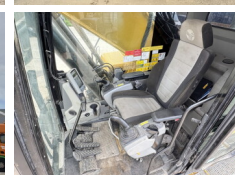

Caterpillar

Caterpillar 352F UHD

BOSS
MACHINERY

An 2016
Număr de referință BM007385
Ore 14.225

Algemeen

Tip 352F
Location Veldhoven, Netherlands
Certificaat CE

Descriere

Disponibil din stoc la Boss Machinery! Acest Caterpillar 352F Excavator din 2016 are o putere a motorului de 317 kW și 14225 ore de funcționare. Greutatea totală a acestui Caterpillar 352F este 51700 kg și dimensiunile sunt -. În plus, acest 352F este echipat cu Camera, Radio, Heated Seat, Funcție suplimentară hidraulică, Funcția de ciocan, Lubrifierea centrală. Caterpillar Excavators are, de asemenea, o certificare CE. Doriți mai multe informații sau doriți să încercați Caterpillar 352F la sediul nostru? Vă rugăm să ne contactați.

Maten / Gewichten

Greutate 51700

Motor informatie

Motor marca Caterpillar
Model de motor C13
Cilindri 6
Capacitate în kW 317

Banden / Rupsen

Lanț % 70
Sprocket % 70
Farfurie % 60

Opties

Camera
Radio
Heated Seat
Funcție suplimentară hidraulică