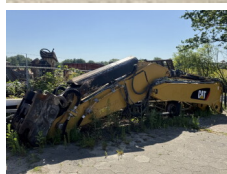

Caterpillar

Caterpillar 352F UHD

BOSS
MACHINERY

An 2016
Număr de referință BM007385
Ore 14.225

Algemeen

Tip 352F
Location Veldhoven, Netherlands
Certificaat CE

Descriere

Disponibil din stoc la Boss Machinery! Acest Caterpillar 352F Excavator din 2016 are o putere a motorului de 317 kW și 14225 ore de funcționare. Greutatea totală a acestui Caterpillar 352F este 51700 kg și dimensiunile sunt -. În plus, acest 352F este echipat cu Camera, Radio, Heated Seat, Funcție suplimentară hidraulică, Funcția de ciocan, Lubrifierea centrală. Caterpillar Excavators are, de asemenea, o certificare CE. Doriți mai multe informații sau doriți să încercați Caterpillar 352F la sediul nostru? Vă rugăm să ne contactați.

Maten / Gewichten

Greutate 51700

Motor informatie

Motor marca Caterpillar
Model de motor C13
Cilindri 6
Capacitate în kW 317

Banden / Rupsen

Lanț % 70
Sprocket % 70
Farfurie % 60

Opties

Camera
Radio
Heated Seat
Funcție suplimentară hidraulică