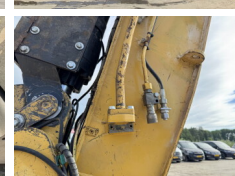

Caterpillar

Caterpillar 352F UHD

BOSS
MACHINERY

An 2016
Număr de referință BM007385
Ore 14.225

Algemeen

Tip 352F
Location Veldhoven, Netherlands
Certificaat CE

Descriere

Disponibil din stoc la Boss Machinery! Acest Caterpillar 352F Excavator din 2016 are o putere a motorului de 317 kW și 14225 ore de funcționare. Greutatea totală a acestui Caterpillar 352F este 51700 kg și dimensiunile sunt -. În plus, acest 352F este echipat cu Camera, Radio, Heated Seat, Funcție suplimentară hidraulică, Funcția de ciocan, Lubrifierea centrală. Caterpillar Excavators are, de asemenea, o certificare CE. Doriți mai multe informații sau doriți să încercați Caterpillar 352F la sediul nostru? Vă rugăm să ne contactați.

Maten / Gewichten

Greutate 51700

Motor informatie

Motor marca Caterpillar
Model de motor C13
Cilindri 6
Capacitate în kW 317

Banden / Rupsen

Lanț % 70
Sprocket % 70
Farfurie % 60

Opties

Camera
Radio
Heated Seat
Funcție suplimentară hidraulică