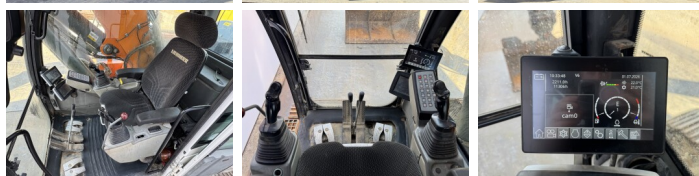

Liebherr

Liebherr R924LC

BOSS
MACHINERY

€ 54.500 Exclusiv

An **2016**
Număr de referință **BM007729**
Ore **11.306**

Algemeen

Tip **R924LC**
Location **Veldhoven, Netherlands**
Certificaat **CE + EPA**

Disponibil din stoc la Boss Machinery! Această Liebherr R924LC Excavator din 2016 are o putere a motorului de 120 kW și 11306 ore de funcționare. Greutatea totală a acestui Liebherr R924LC este 28300 kg și dimensiunile sunt 9.85 x 3.13 x 3.06. În plus, acest R924LC este echipat cu Camera, Radio, Heated Seat, Cuplor rapid, Funcție suplimentară hidraulică, Funcția de ciocan, Lubrifierea centrală. Liebherr Excavators are, de asemenea, o certificare CE + EPA. Doriți mai multe informații sau doriți să încercați Liebherr R924LC la sediul nostru? Vă rugăm să ne contactați.

Maten / Gewichten

Greutate **28300**
Dimensiuni L*Î*L **9.85 x 3.13 x 3.06**

Motor informatie

Motor marca **Liebherr**
Model de motor **D934 A7**
Cilindri **4**
Turbo
Capacitate în kW **120**

Banden / Rupsen

Lățimea plăcii **75 cm**

Opties

Camera
Radio

Heated Seat

Cuplor rapid

Func?ie suplimentar?
hidraulic?

Func?ia de ciocan

Lubrifierea central?