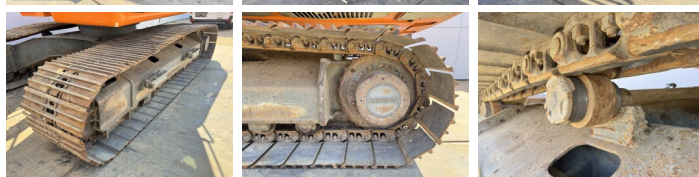

Liebherr

Liebherr R924LC

BOSS
MACHINERY

€ 54.500 Exclusiv

An **2016**
Număr de referință **BM007729**
Ore **11.306**

Algemeen

Tip **R924LC**
Location **Veldhoven, Netherlands**
Certificaat **CE + EPA**

Disponibil din stoc la Boss Machinery! Această Liebherr R924LC Excavator din 2016 are o putere a motorului de 120 kW și 11306 ore de funcționare. Greutatea totală a acestui Liebherr R924LC este 28300 kg și dimensiunile sunt 9.85 x 3.13 x 3.06. În plus, acest R924LC este echipat cu Camera, Radio, Heated Seat, Cuplor rapid, Funcție suplimentară hidraulică, Funcția de ciocan, Lubrifierea centrală. Liebherr Excavators are, de asemenea, o certificare CE + EPA. Doriți mai multe informații sau doriți să încercați Liebherr R924LC la sediul nostru? Vă rugăm să ne contactați.

Maten / Gewichten

Greutate **28300**
Dimensiuni L*Î*L **9.85 x 3.13 x 3.06**

Motor informatie

Motor marca **Liebherr**
Model de motor **D934 A7**
Cilindri **4**
Turbo
Capacitate în kW **120**

Banden / Rupsen

Lățimea plăcii **75 cm**

Opties

Camera
Radio