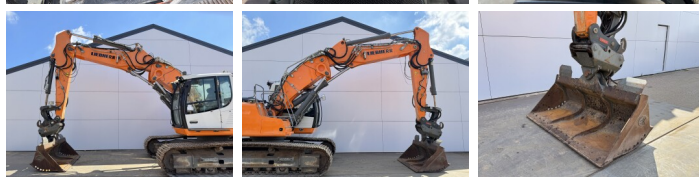

Liebherr

Liebherr R924LC

BOSS
MACHINERY

€ 54.500 Exclusiv

An **2016**
Număr de referință **BM007729**
Ore **11.306**

Algemeen

Tip **R924LC**
Location **Veldhoven, Netherlands**
Certificaat **CE + EPA**

Disponibil din stoc la Boss Machinery! Această Liebherr R924LC Excavator din 2016 are o putere a motorului de 120 kW și 11306 ore de funcționare. Greutatea totală a acestui Liebherr R924LC este 28300 kg și dimensiunile sunt 9.85 x 3.13 x 3.06. În plus, acest R924LC este echipat cu Camera, Radio, Heated Seat, Cuplor rapid, Funcție suplimentară hidraulică, Funcția de ciocan, Lubrifierea centrală. Liebherr Excavators are, de asemenea, o certificare CE + EPA. Doriți mai multe informații sau doriți să încercați Liebherr R924LC la sediul nostru? Vă rugăm să ne contactați.

Maten / Gewichten

Greutate **28300**
Dimensiuni L*Î*L **9.85 x 3.13 x 3.06**

Motor informatie

Motor marca **Liebherr**
Model de motor **D934 A7**
Cilindri **4**
Turbo
Capacitate în kW **120**

Banden / Rupsen

Lățimea plăcii **75 cm**

Opties

Camera
Radio