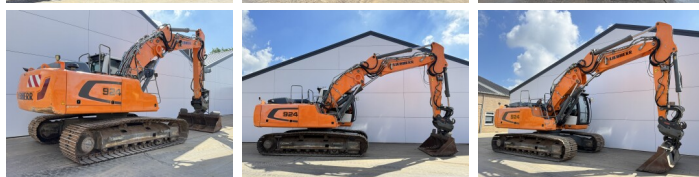

Liebherr

Liebherr R924LC

BOSS
MACHINERY

€ 54.500 Exclusiv

An **2016**
Număr de referință **BM007729**
Ore **11.306**

Algemeen

Tip **R924LC**
Location **Veldhoven, Netherlands**
Certificaat **CE + EPA**

Disponibil din stoc la Boss Machinery! Această Liebherr R924LC Excavator din 2016 are o putere a motorului de 120 kW și 11306 ore de funcționare. Greutatea totală a acestui Liebherr R924LC este 28300 kg și dimensiunile sunt 9.85 x 3.13 x 3.06. În plus, acest R924LC este echipat cu Camera, Radio, Heated Seat, Cuplor rapid, Funcție suplimentară hidraulică, Funcția de ciocan, Lubrifierea centrală. Liebherr Excavators are, de asemenea, o certificare CE + EPA. Doriți mai multe informații sau doriți să încercați Liebherr R924LC la sediul nostru? Vă rugăm să ne contactați.

Maten / Gewichten

Greutate **28300**
Dimensiuni L*Î*L **9.85 x 3.13 x 3.06**

Motor informatie

Motor marca **Liebherr**
Model de motor **D934 A7**
Cilindri **4**
Turbo
Capacitate în kW **120**

Banden / Rupsen

Lățimea plăcii **75 cm**

Opties

Camera
Radio