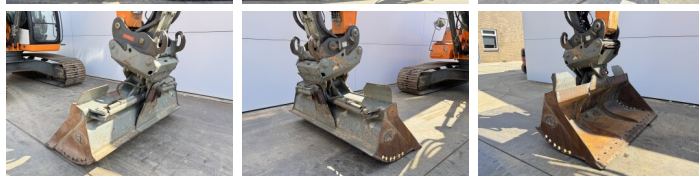

Liebherr

Liebherr R924LC

BOSS
MACHINERY

€ 54.500 Exclusiv

An **2016**
Număr de referință **BM007729**
Ore **11.306**

Algemeen

Tip **R924LC**
Location **Veldhoven, Netherlands**
Certificaat **CE + EPA**

Disponibil din stoc la Boss Machinery! Această Liebherr R924LC Excavator din 2016 are o putere a motorului de 120 kW și 11306 ore de funcționare. Greutatea totală a acestui Liebherr R924LC este 28300 kg și dimensiunile sunt 9.85 x 3.13 x 3.06. În plus, acest R924LC este echipat cu Camera, Radio, Heated Seat, Cuplor rapid, Funcție suplimentară hidraulică, Funcția de ciocan, Lubrifierea centrală. Liebherr Excavators are, de asemenea, o certificare CE + EPA. Doriți mai multe informații sau doriți să încercați Liebherr R924LC la sediul nostru? Vă rugăm să ne contactați.

Maten / Gewichten

Greutate **28300**
Dimensiuni L*Î*L **9.85 x 3.13 x 3.06**

Motor informatie

Motor marca **Liebherr**
Model de motor **D934 A7**
Cilindri **4**
Turbo
Capacitate în kW **120**

Banden / Rupsen

Lățimea plăcii **75 cm**

Opties

Camera
Radio