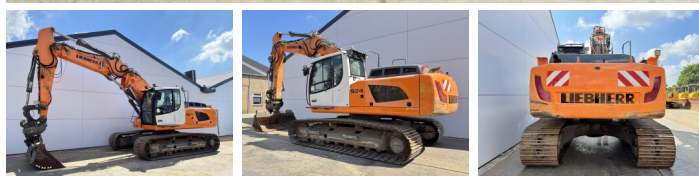

Liebherr

Liebherr R924LC

BOSS
MACHINERY

€ 54.500 Exclusiv

An **2016**
Număr de referință **BM007729**
Ore **11.306**

Algemeen

Tip **R924LC**
Location **Veldhoven, Netherlands**
Certificaat **CE + EPA**

Disponibil din stoc la Boss Machinery! Această Liebherr R924LC Excavator din 2016 are o putere a motorului de 120 kW și 11306 ore de funcționare. Greutatea totală a acestui Liebherr R924LC este 28300 kg și dimensiunile sunt 9.85 x 3.13 x 3.06. În plus, acest R924LC este echipat cu Camera, Radio, Heated Seat, Cuplor rapid, Funcție suplimentară hidraulică, Funcția de ciocan, Lubrifierea centrală. Liebherr Excavators are, de asemenea, o certificare CE + EPA. Doriți mai multe informații sau doriți să încercați Liebherr R924LC la sediul nostru? Vă rugăm să ne contactați.

Maten / Gewichten

Greutate **28300**
Dimensiuni L*Î*L **9.85 x 3.13 x 3.06**

Motor informatie

Motor marca **Liebherr**
Model de motor **D934 A7**
Cilindri **4**
Turbo
Capacitate în kW **120**

Banden / Rupsen

Lățimea plăcii **75 cm**

Opties

Camera
Radio