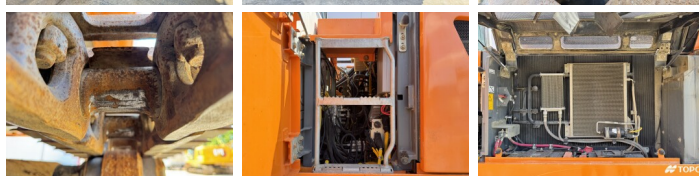

Liebherr

Liebherr R924LC

BOSS
MACHINERY

€ 54.500 Exclusiv

An **2016**
Număr de referință **BM007729**
Ore **11.306**

Algemeen

Tip **R924LC**
Location **Veldhoven, Netherlands**
Certificaat **CE + EPA**

Disponibil din stoc la Boss Machinery! Această Liebherr R924LC Excavator din 2016 are o putere a motorului de 120 kW și 11306 ore de funcționare. Greutatea totală a acestui Liebherr R924LC este 28300 kg și dimensiunile sunt 9.85 x 3.13 x 3.06. În plus, acest R924LC este echipat cu Camera, Radio, Heated Seat, Cuplor rapid, Funcție suplimentară hidraulică, Funcția de ciocan, Lubrifierea centrală. Liebherr Excavators are, de asemenea, o certificare CE + EPA. Doriți mai multe informații sau doriți să încercați Liebherr R924LC la sediul nostru? Vă rugăm să ne contactați.

Maten / Gewichten

Greutate **28300**
Dimensiuni L*Î*L **9.85 x 3.13 x 3.06**

Motor informatie

Motor marca **Liebherr**
Model de motor **D934 A7**
Cilindri **4**
Turbo
Capacitate în kW **120**

Banden / Rupsen

Lățimea plăcii **75 cm**

Opties

Camera
Radio