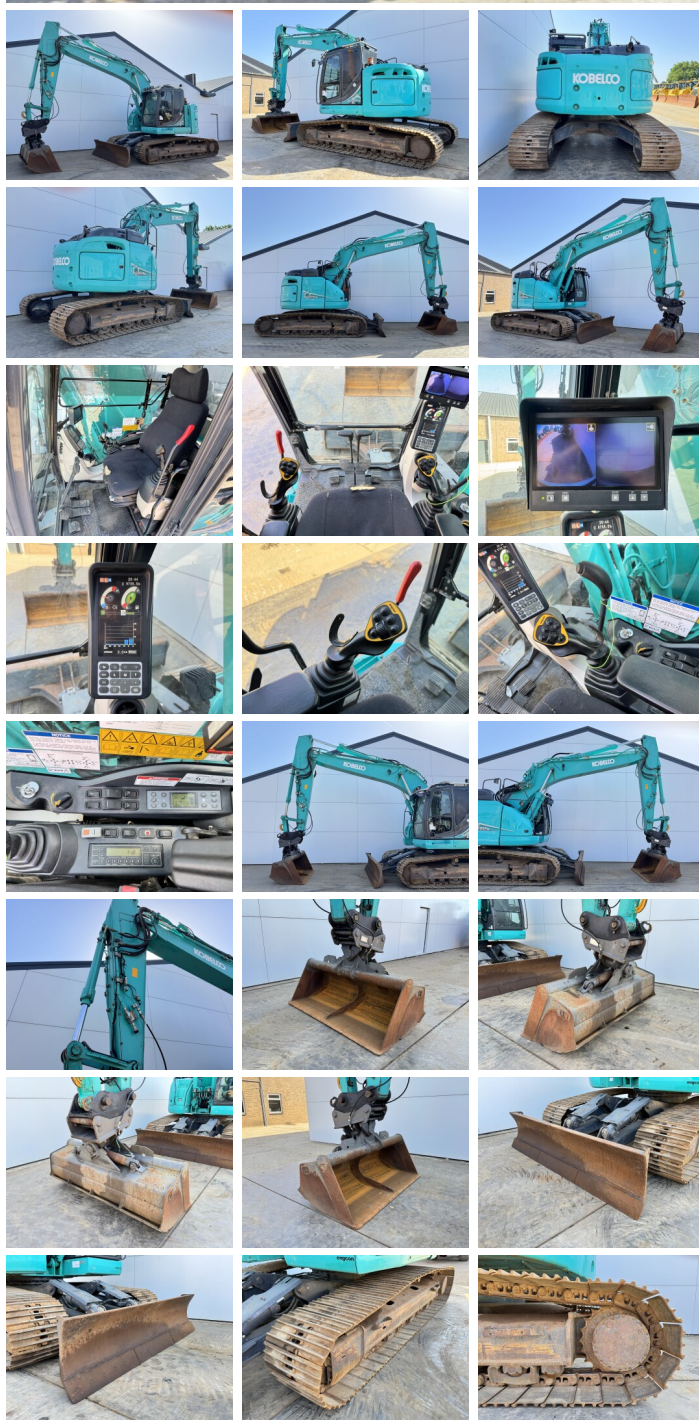

Kobelco

Kobelco SK230SRLC-5

BOSS
MACHINERY

€ 59.500 Exclusiv

An 2017
Num?r de referin?? BM007730
Ore 9.755

Algemeen

Tip SK230SRLC-5
Location Veldhoven, Netherlands
Certificaat CE + EPA

Descriere

Disponibil din stoc la Boss Machinery! Acest? Kobelco SK230SRLC-5 Excavators din 2017 are o putere a motorului de 124 kW ?i 9755 ore de func?ionare. Greutatea total? a acestui Kobelco SK230SRLC-5 este 25400 kg ?i dimensiunile sunt 8.75 x 3.08 x 3.66. În plus, acest SK230SRLC-5 este echipat cu Camera, Radio, Heated Seat, Cuplor rapid, Func?ie suplimentar? hidraulic?, Func?ia de ciocan, Lubrifierea central?. Kobelco Excavators are, de asemenea, o certificare CE + EPA . Dori?i mai multe informa?ii sau dori?i s? încerca?i Kobelco SK230SRLC-5 la sediul nostru? V? rug?m s? ne contacta?i.

Maten / Gewichten

Dimensiuni L*Î*L 8.75 x 3.08 x 3.66
Greutate 25400

Motor informatie

Motor marca Hino
Model de motor AA-J05E-UM
Cilindri 4
Turbo
Capacitate în kW 124

Banden / Rupsen

Farfurie % 60
Sprocket % 40
Lan?% 40
L??imea pl?cii 70 cm