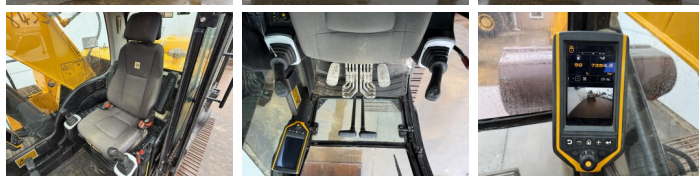

JCB

JCB JS220LC

BOSS
MACHINERY

An 2017
Număr de referință BM007524
Ore 7.354

Algemeen

Tip JS220LC
Location Veldhoven, Netherlands
Certificaat CE

Disponibil din stoc la Boss Machinery! Acest JCB JS220LC Excavator din 2017 are o putere a motorului de 129 kW și 7354 ore de funcționare. Greutatea totală a acestui JCB JS220LC este 22310 kg și dimensiunile sunt 9.61 x 3.08 x 3.19. În plus, acest JS220LC este echipat cu Heated Seat, Cuplul rapid, Camera, Radio, Funcție suplimentară hidraulică, Funcția de ciocan. JCB Excavator are, de asemenea, o certificare CE. Doriți mai multe informații sau doriți să încercați JCB JS220LC la sediul nostru? Vă rugăm să ne contactați.

Descriere

Maten / Gewichten

Dimensiuni L*Î*L 9.61 x 3.08 x 3.19
Greutate 22310

Motor informatie

Motor marca JCB ECOMAX
Model de motor 448 TA4-129E
Cilindri 6
Turbo
Capacitate în kW 129

Banden / Rupsen

Farfurie % 50
Sprocket % 50
Lanț % 50
Lățimea plăcii 70 cm

Opties

Heated Seat
Cuplul rapid
Camera

Radio

Func?ie suplimentar?
hidraulic?

Func?ia de ciocan