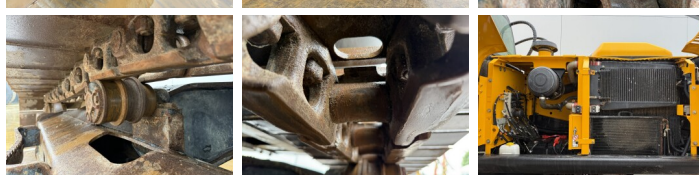

JCB

JCB JS220LC

BOSS
MACHINERY

An 2017
Număr de referință BM007524
Ore 7.354

Algemeen

Tip JS220LC
Location Veldhoven, Netherlands
Certificaat CE

Disponibil din stoc la Boss Machinery! Acest JCB JS220LC Excavator din 2017 are o putere a motorului de 129 kW și 7354 ore de funcționare. Greutatea totală a acestui JCB JS220LC este 22310 kg și dimensiunile sunt 9.61 x 3.08 x 3.19. În plus, acest JS220LC este echipat cu Heated Seat, Cuplul rapid, Camera, Radio, Funcție suplimentară hidraulică, Funcția de ciocan. JCB Excavator are, de asemenea, o certificare CE. Doriți mai multe informații sau doriți să încercați JCB JS220LC la sediul nostru? Vă rugăm să ne contactați.

Descriere

Maten / Gewichten

Dimensiuni L*Î*L 9.61 x 3.08 x 3.19
Greutate 22310

Motor informatie

Motor marca JCB ECOMAX
Model de motor 448 TA4-129E
Cilindri 6
Turbo
Capacitate în kW 129

Banden / Rupsen

Farfurie % 50
Sprocket % 50
Lanț % 50
Lățimea plăcii 70 cm

Opties

Heated Seat
Cuplul rapid
Camera