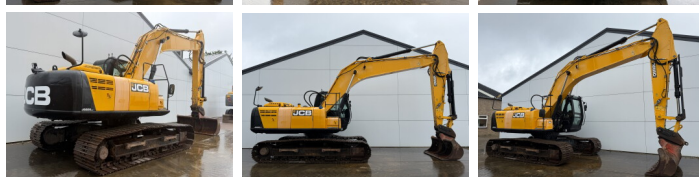

JCB

JCB JS220LC

BOSS
MACHINERY

An 2017
Număr de referință BM007524
Ore 7.354

Algemeen

Tip JS220LC
Location Veldhoven, Netherlands
Certificaat CE

Disponibil din stoc la Boss Machinery! Acest JCB JS220LC Excavator din 2017 are o putere a motorului de 129 kW și 7354 ore de funcționare. Greutatea totală a acestui JCB JS220LC este 22310 kg și dimensiunile sunt 9.61 x 3.08 x 3.19. În plus, acest JS220LC este echipat cu Heated Seat, Cuplul rapid, Camera, Radio, Funcție suplimentară hidraulică, Funcția de ciocan. JCB Excavator are, de asemenea, o certificare CE. Doriți mai multe informații sau doriți să încercați JCB JS220LC la sediul nostru? Vă rugăm să ne contactați.

Descriere

Maten / Gewichten

Dimensiuni L*Î*L 9.61 x 3.08 x 3.19
Greutate 22310

Motor informatie

Motor marca JCB ECOMAX
Model de motor 448 TA4-129E
Cilindri 6
Turbo
Capacitate în kW 129

Banden / Rupsen

Farfurie % 50
Sprocket % 50
Lanț % 50
Lățimea plăcii 70 cm

Opties

Heated Seat
Cuplul rapid
Camera