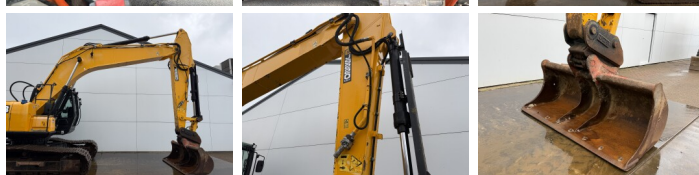

JCB

JCB JS220LC

BOSS
MACHINERY

An 2017
Număr de referință BM007524
Ore 7.354

Algemeen

Tip JS220LC
Location Veldhoven, Netherlands
Certificaat CE

Disponibil din stoc la Boss Machinery! Acest JCB JS220LC Excavator din 2017 are o putere a motorului de 129 kW și 7354 ore de funcționare. Greutatea totală a acestui JCB JS220LC este 22310 kg și dimensiunile sunt 9.61 x 3.08 x 3.19. În plus, acest JS220LC este echipat cu Heated Seat, Cuplul rapid, Camera, Radio, Funcție suplimentară hidraulică, Funcția de ciocan. JCB Excavator are, de asemenea, o certificare CE. Doriți mai multe informații sau doriți să încercați JCB JS220LC la sediul nostru? Vă rugăm să ne contactați.

Descriere

Maten / Gewichten

Dimensiuni L*Î*L 9.61 x 3.08 x 3.19
Greutate 22310

Motor informatie

Motor marca JCB ECOMAX
Model de motor 448 TA4-129E
Cilindri 6
Turbo
Capacitate în kW 129

Banden / Rupsen

Farfurie % 50
Sprocket % 50
Lanț % 50
Lățimea plăcii 70 cm

Opties

Heated Seat
Cuplul rapid
Camera