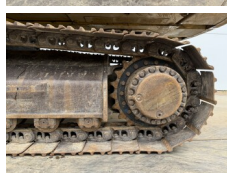

Caterpillar

Caterpillar 325DLN

BOSS
MACHINERY

An 2007
Număr de referință BM007646
Ore 13.133

Algemeen

Tip 325DLN
Location Veldhoven, Netherlands
Certificaat CE

Disponibil din stoc la Boss Machinery! Acest Caterpillar 325DLN Excavator din 2007 are o putere a motorului de 152 kW și 13133 ore de funcționare. Greutatea totală a acestui Caterpillar 325DLN este 31600 kg și dimensiunile sunt 10.23 x 2.99 x 3.58. În plus, acest 325DLN este echipat cu Cuplor rapid, Radio, Funcție suplimentară hidraulică, Funcția de ciocan, Lubrifierea centrală. Caterpillar Excavators are, de asemenea, o certificare CE. Doriți mai multe informații sau doriți să încercați Caterpillar 325DLN la sediul nostru? Vă rugăm să ne contactați.

Descriere

Maten / Gewichten

Greutate 31600
Dimensiuni L*Î*L 10.23 x 2.99 x 3.58

Motor informatie

Motor marca Caterpillar
Model de motor C7DI
Cilindri 6
Turbo
Capacitate în kW 152

Banden / Rupsen

Sprocket % 80
Farfurie % 40
Lanț % 5
Lățimea plăcii 60 cm

Opties

Cuplor rapid