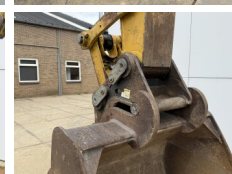

Caterpillar

Caterpillar 325DLN

BOSS
MACHINERY

An 2007
Număr de referință BM007646
Ore 13.133

Algemeen

Tip 325DLN
Location Veldhoven, Netherlands
Certificaat CE

Disponibil din stoc la Boss Machinery! Acest Caterpillar 325DLN Excavator din 2007 are o putere a motorului de 152 kW și 13133 ore de funcționare. Greutatea totală a acestui Caterpillar 325DLN este 31600 kg și dimensiunile sunt 10.23 x 2.99 x 3.58. În plus, acest 325DLN este echipat cu Cuplor rapid, Radio, Funcție suplimentară hidraulică, Funcția de ciocan, Lubrifierea centrală. Caterpillar Excavators are, de asemenea, o certificare CE. Doriți mai multe informații sau doriți să încercați Caterpillar 325DLN la sediul nostru? Vă rugăm să ne contactați.

Descriere

Maten / Gewichten

Greutate 31600
Dimensiuni L*Î*L 10.23 x 2.99 x 3.58

Motor informatie

Motor marca Caterpillar
Model de motor C7DI
Cilindri 6
Turbo
Capacitate în kW 152

Banden / Rupsen

Sprocket % 80
Farfurie % 40
Lanț % 5
Lățimea plăcii 60 cm

Opties

Cuplor rapid