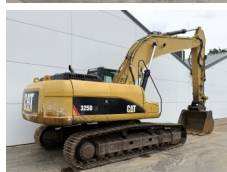

Caterpillar

Caterpillar 325DLN

BOSS
MACHINERY

An 2007
Număr de referință BM007646
Ore 13.133

Algemeen

Tip 325DLN
Location Veldhoven, Netherlands
Certificaat CE

Disponibil din stoc la Boss Machinery! Acest Caterpillar 325DLN Excavator din 2007 are o putere a motorului de 152 kW și 13133 ore de funcționare. Greutatea totală a acestui Caterpillar 325DLN este 31600 kg și dimensiunile sunt 10.23 x 2.99 x 3.58. În plus, acest 325DLN este echipat cu Cuplor rapid, Radio, Funcție suplimentară hidraulică, Funcția de ciocan, Lubrifierea centrală. Caterpillar Excavators are, de asemenea, o certificare CE. Doriți mai multe informații sau doriți să încercați Caterpillar 325DLN la sediul nostru? Vă rugăm să ne contactați.

Descriere

Maten / Gewichten

Greutate 31600
Dimensiuni L*Î*L 10.23 x 2.99 x 3.58

Motor informatie

Motor marca Caterpillar
Model de motor C7DI
Cilindri 6
Turbo
Capacitate în kW 152

Banden / Rupsen

Sprocket % 80
Farfurie % 40
Lanț % 5
Lățimea plăcii 60 cm

Opties

Cuplor rapid