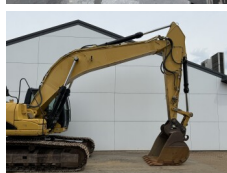

Caterpillar

Caterpillar 325DLN

BOSS
MACHINERY

An 2007
Număr de referință BM007646
Ore 13.133

Algemeen

Tip 325DLN
Location Veldhoven, Netherlands
Certificaat CE

Disponibil din stoc la Boss Machinery! Acest Caterpillar 325DLN Excavator din 2007 are o putere a motorului de 152 kW și 13133 ore de funcționare. Greutatea totală a acestui Caterpillar 325DLN este 31600 kg și dimensiunile sunt 10.23 x 2.99 x 3.58. În plus, acest 325DLN este echipat cu Cuplor rapid, Radio, Funcție suplimentară hidraulică, Funcția de ciocan, Lubrifierea centrală. Caterpillar Excavators are, de asemenea, o certificare CE. Doriți mai multe informații sau doriți să încercați Caterpillar 325DLN la sediul nostru? Vă rugăm să ne contactați.

Descriere

Maten / Gewichten

Greutate 31600
Dimensiuni L*Î*L 10.23 x 2.99 x 3.58

Motor informatie

Motor marca Caterpillar
Model de motor C7DI
Cilindri 6
Turbo
Capacitate în kW 152

Banden / Rupsen

Sprocket % 80
Farfurie % 40
Lanț % 5
Lățimea plăcii 60 cm

Opties

Cuplor rapid