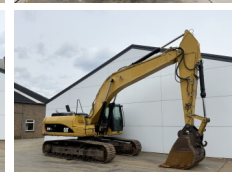

Caterpillar

Caterpillar 325DLN

BOSS
MACHINERY

An 2007
Număr de referință BM007646
Ore 13.133

Algemeen

Tip 325DLN
Location Veldhoven, Netherlands
Certificaat CE

Disponibil din stoc la Boss Machinery! Acest Caterpillar 325DLN Excavator din 2007 are o putere a motorului de 152 kW și 13133 ore de funcționare. Greutatea totală a acestui Caterpillar 325DLN este 31600 kg și dimensiunile sunt 10.23 x 2.99 x 3.58. În plus, acest 325DLN este echipat cu Cuplor rapid, Radio, Funcție suplimentară hidraulică, Funcția de ciocan, Lubrifierea centrală. Caterpillar Excavators are, de asemenea, o certificare CE. Doriți mai multe informații sau doriți să încercați Caterpillar 325DLN la sediul nostru? Vă rugăm să ne contactați.

Descriere

Maten / Gewichten

Greutate 31600
Dimensiuni L*Î*L 10.23 x 2.99 x 3.58

Motor informatie

Motor marca Caterpillar
Model de motor C7DI
Cilindri 6
Turbo
Capacitate în kW 152

Banden / Rupsen

Sprocket % 80
Farfurie % 40
Lanț % 5
Lățimea plăcii 60 cm

Opties

Cuplor rapid