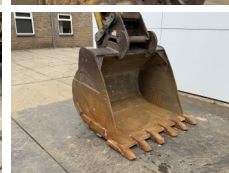

Caterpillar

Caterpillar 325DLN

BOSS
MACHINERY

An 2007
Număr de referință BM007646
Ore 13.133

Algemeen

Tip 325DLN
Location Veldhoven, Netherlands
Certificaat CE

Disponibil din stoc la Boss Machinery! Acest Caterpillar 325DLN Excavator din 2007 are o putere a motorului de 152 kW și 13133 ore de funcționare. Greutatea totală a acestui Caterpillar 325DLN este 31600 kg și dimensiunile sunt 10.23 x 2.99 x 3.58. În plus, acest 325DLN este echipat cu Cuplor rapid, Radio, Funcție suplimentară hidraulică, Funcția de ciocan, Lubrifierea centrală. Caterpillar Excavators are, de asemenea, o certificare CE. Doriți mai multe informații sau doriți să încercați Caterpillar 325DLN la sediul nostru? Vă rugăm să ne contactați.

Descriere

Maten / Gewichten

Greutate 31600
Dimensiuni L*Î*L 10.23 x 2.99 x 3.58

Motor informatie

Motor marca Caterpillar
Model de motor C7DI
Cilindri 6
Turbo
Capacitate în kW 152

Banden / Rupsen

Sprocket % 80
Farfurie % 40
Lanț % 5
Lățimea plăcii 60 cm

Opties

Cuplor rapid