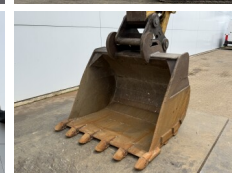

Caterpillar

Caterpillar 325DLN

BOSS
MACHINERY

An 2007
Număr de referință BM007646
Ore 13.133

Algemeen

Tip 325DLN
Location Veldhoven, Netherlands
Certificaat CE

Disponibil din stoc la Boss Machinery! Acest Caterpillar 325DLN Excavator din 2007 are o putere a motorului de 152 kW și 13133 ore de funcționare. Greutatea totală a acestui Caterpillar 325DLN este 31600 kg și dimensiunile sunt 10.23 x 2.99 x 3.58. În plus, acest 325DLN este echipat cu Cuplor rapid, Radio, Funcție suplimentară hidraulică, Funcția de ciocan, Lubrifierea centrală. Caterpillar Excavators are, de asemenea, o certificare CE. Doriți mai multe informații sau doriți să încercați Caterpillar 325DLN la sediul nostru? Vă rugăm să ne contactați.

Descriere

Maten / Gewichten

Greutate 31600
Dimensiuni L*Î*L 10.23 x 2.99 x 3.58

Motor informatie

Motor marca Caterpillar
Model de motor C7DI
Cilindri 6
Turbo
Capacitate în kW 152

Banden / Rupsen

Sprocket % 80
Farfurie % 40
Lanț % 5
Lățimea plăcii 60 cm

Opties

Cuplor rapid