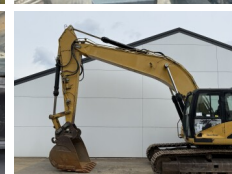

Caterpillar

Caterpillar 325DLN

BOSS
MACHINERY

An 2007
Număr de referință BM007646
Ore 13.133

Algemeen

Tip 325DLN
Location Veldhoven, Netherlands
Certificaat CE

Disponibil din stoc la Boss Machinery! Acest Caterpillar 325DLN Excavator din 2007 are o putere a motorului de 152 kW și 13133 ore de funcționare. Greutatea totală a acestui Caterpillar 325DLN este 31600 kg și dimensiunile sunt 10.23 x 2.99 x 3.58. În plus, acest 325DLN este echipat cu Cuplor rapid, Radio, Funcție suplimentară hidraulică, Funcția de ciocan, Lubrifierea centrală. Caterpillar Excavators are, de asemenea, o certificare CE. Doriți mai multe informații sau doriți să încercați Caterpillar 325DLN la sediul nostru? Vă rugăm să ne contactați.

Descriere

Maten / Gewichten

Greutate 31600
Dimensiuni L*Î*L 10.23 x 2.99 x 3.58

Motor informatie

Motor marca Caterpillar
Model de motor C7DI
Cilindri 6
Turbo
Capacitate în kW 152

Banden / Rupsen

Sprocket % 80
Farfurie % 40
Lanț % 5
Lățimea plăcii 60 cm

Opties

Cuplor rapid