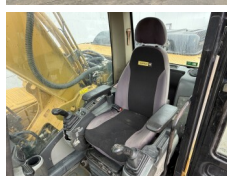

Caterpillar

Caterpillar 325DLN

BOSS
MACHINERY

An 2007
Număr de referință BM007646
Ore 13.133

Algemeen

Tip 325DLN
Location Veldhoven, Netherlands
Certificaat CE

Disponibil din stoc la Boss Machinery! Acest Caterpillar 325DLN Excavator din 2007 are o putere a motorului de 152 kW și 13133 ore de funcționare. Greutatea totală a acestui Caterpillar 325DLN este 31600 kg și dimensiunile sunt 10.23 x 2.99 x 3.58. În plus, acest 325DLN este echipat cu Cuplor rapid, Radio, Funcție suplimentară hidraulică, Funcția de ciocan, Lubrifierea centrală. Caterpillar Excavators are, de asemenea, o certificare CE. Doriți mai multe informații sau doriți să încercați Caterpillar 325DLN la sediul nostru? Vă rugăm să ne contactați.

Descriere

Maten / Gewichten

Greutate 31600
Dimensiuni L*Î*L 10.23 x 2.99 x 3.58

Motor informatie

Motor marca Caterpillar
Model de motor C7DI
Cilindri 6
Turbo
Capacitate în kW 152

Banden / Rupsen

Sprocket % 80
Farfurie % 40
Lanț % 5
Lățimea plăcii 60 cm

Opties

Cuplor rapid