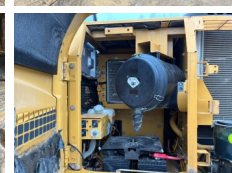

Caterpillar

Caterpillar 325DLN

BOSS
MACHINERY

An 2007
Număr de referință BM007646
Ore 13.133

Algemeen

Tip 325DLN
Location Veldhoven, Netherlands
Certificaat CE

Disponibil din stoc la Boss Machinery! Acest Caterpillar 325DLN Excavator din 2007 are o putere a motorului de 152 kW și 13133 ore de funcționare. Greutatea totală a acestui Caterpillar 325DLN este 31600 kg și dimensiunile sunt 10.23 x 2.99 x 3.58. În plus, acest 325DLN este echipat cu Cuplor rapid, Radio, Funcție suplimentară hidraulică, Funcția de ciocan, Lubrifierea centrală. Caterpillar Excavators are, de asemenea, o certificare CE. Doriți mai multe informații sau doriți să încercați Caterpillar 325DLN la sediul nostru? Vă rugăm să ne contactați.

Descriere

Maten / Gewichten

Greutate 31600
Dimensiuni L*Î*L 10.23 x 2.99 x 3.58

Motor informatie

Motor marca Caterpillar
Model de motor C7DI
Cilindri 6
Turbo
Capacitate în kW 152

Banden / Rupsen

Sprocket % 80
Farfurie % 40
Lanț % 5
Lățimea plăcii 60 cm

Opties

Cuplor rapid