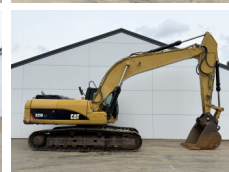

Caterpillar

Caterpillar 325DLN

BOSS
MACHINERY

An 2007
Număr de referință BM007646
Ore 13.133

Algemeen

Tip 325DLN
Location Veldhoven, Netherlands
Certificaat CE

Disponibil din stoc la Boss Machinery! Acest Caterpillar 325DLN Excavator din 2007 are o putere a motorului de 152 kW și 13133 ore de funcționare. Greutatea totală a acestui Caterpillar 325DLN este 31600 kg și dimensiunile sunt 10.23 x 2.99 x 3.58. În plus, acest 325DLN este echipat cu Cuplor rapid, Radio, Funcție suplimentară hidraulică, Funcția de ciocan, Lubrifierea centrală. Caterpillar Excavators are, de asemenea, o certificare CE. Doriți mai multe informații sau doriți să încercați Caterpillar 325DLN la sediul nostru? Vă rugăm să ne contactați.

Descriere

Maten / Gewichten

Greutate 31600
Dimensiuni L*Î*L 10.23 x 2.99 x 3.58

Motor informatie

Motor marca Caterpillar
Model de motor C7DI
Cilindri 6
Turbo
Capacitate în kW 152

Banden / Rupsen

Sprocket % 80
Farfurie % 40
Lanț % 5
Lățimea plăcii 60 cm

Opties

Cuplor rapid