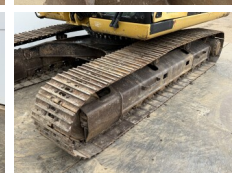

Caterpillar

Caterpillar 325DLN

BOSS
MACHINERY

An 2007
Număr de referință BM007646
Ore 13.133

Algemeen

Tip 325DLN
Location Veldhoven, Netherlands
Certificaat CE

Disponibil din stoc la Boss Machinery! Acest Caterpillar 325DLN Excavator din 2007 are o putere a motorului de 152 kW și 13133 ore de funcționare. Greutatea totală a acestui Caterpillar 325DLN este 31600 kg și dimensiunile sunt 10.23 x 2.99 x 3.58. În plus, acest 325DLN este echipat cu Cuplor rapid, Radio, Funcție suplimentară hidraulică, Funcția de ciocan, Lubrifierea centrală. Caterpillar Excavators are, de asemenea, o certificare CE. Doriți mai multe informații sau doriți să încercați Caterpillar 325DLN la sediul nostru? Vă rugăm să ne contactați.

Descriere

Maten / Gewichten

Greutate 31600
Dimensiuni L*Î*L 10.23 x 2.99 x 3.58

Motor informatie

Motor marca Caterpillar
Model de motor C7DI
Cilindri 6
Turbo
Capacitate în kW 152

Banden / Rupsen

Sprocket % 80
Farfurie % 40
Lanț % 5
Lățimea plăcii 60 cm

Opties

Cuplor rapid