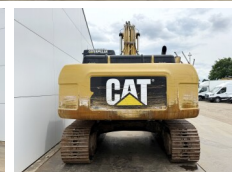

Caterpillar

Caterpillar 325DLN

BOSS
MACHINERY

An 2007
Număr de referință BM007646
Ore 13.133

Algemeen

Tip 325DLN
Location Veldhoven, Netherlands
Certificaat CE

Disponibil din stoc la Boss Machinery! Acest Caterpillar 325DLN Excavator din 2007 are o putere a motorului de 152 kW și 13133 ore de funcționare. Greutatea totală a acestui Caterpillar 325DLN este 31600 kg și dimensiunile sunt 10.23 x 2.99 x 3.58. În plus, acest 325DLN este echipat cu Cuplor rapid, Radio, Funcție suplimentară hidraulică, Funcția de ciocan, Lubrifierea centrală. Caterpillar Excavators are, de asemenea, o certificare CE. Doriți mai multe informații sau doriți să încercați Caterpillar 325DLN la sediul nostru? Vă rugăm să ne contactați.

Descriere

Maten / Gewichten

Greutate 31600
Dimensiuni L*Î*L 10.23 x 2.99 x 3.58

Motor informatie

Motor marca Caterpillar
Model de motor C7DI
Cilindri 6
Turbo
Capacitate în kW 152

Banden / Rupsen

Sprocket % 80
Farfurie % 40
Lanț % 5
Lățimea plăcii 60 cm

Opties

Cuplor rapid