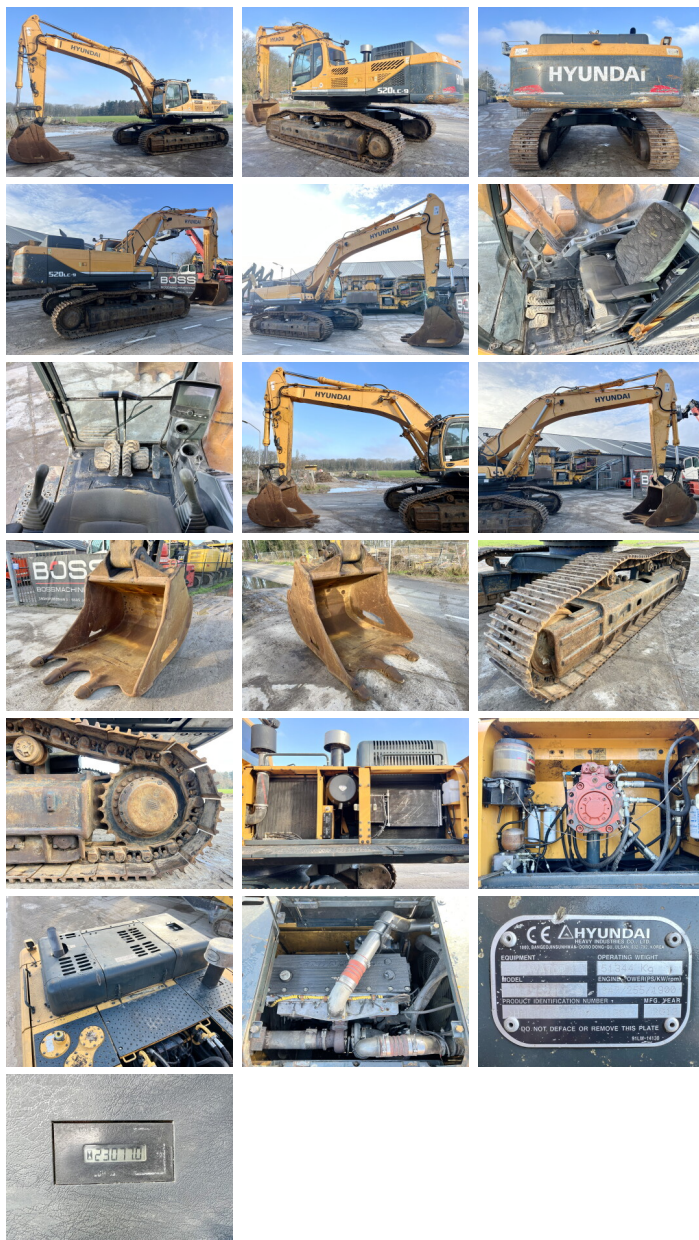

Hyundai

Hyundai R520LC-9

BOSS
MACHINERY

€ 34.500 Exclusiv

An 2012
Num?r de referin?? BM005620
Ore 23.077

Algemeen

Tip R520LC-9
Location Veldhoven, Netherlands
Certificaat CE + EPA
Disponibil din stoc la Boss Machinery! Aceast? Hyundai R520LC-9 Excavators din 2012 are o putere a motorului de 255 kW ?i 23077 ore de func?ionare. Greutatea total? a acestui Hyundai R520LC-9 este 52675 kg ?i dimensiunile sunt 12.20 x 3.70 x 3.90. In plus, acest R520LC-9 este echipat cu Airco, Radio, Camera, Func?ie suplimentar? hidraulic?, Func?ia de ciocan, Lubrifierea central?. Hyundai Excavators are, de asemenea, o certificare CE + EPA . Dori?i mai multe informa?ii sau dori?i s? ?ncerca?i Hyundai R520LC-9 la sediul nostru? V? rug?m s? ne contacta?i.

Maten / Gewichten

Greutate 52675
Dimensiuni L*?L 12.20 x 3.70 x 3.90

Motor informatie

Motor marca Cummins
Model de motor QSM11
Cilindri 6
Turbo
Capacitate ?n kW 255

Banden / Rupsen

Farfurie % 70
Sprocket % 80
Lan?% 70
L??imea pl?cii 70 cm