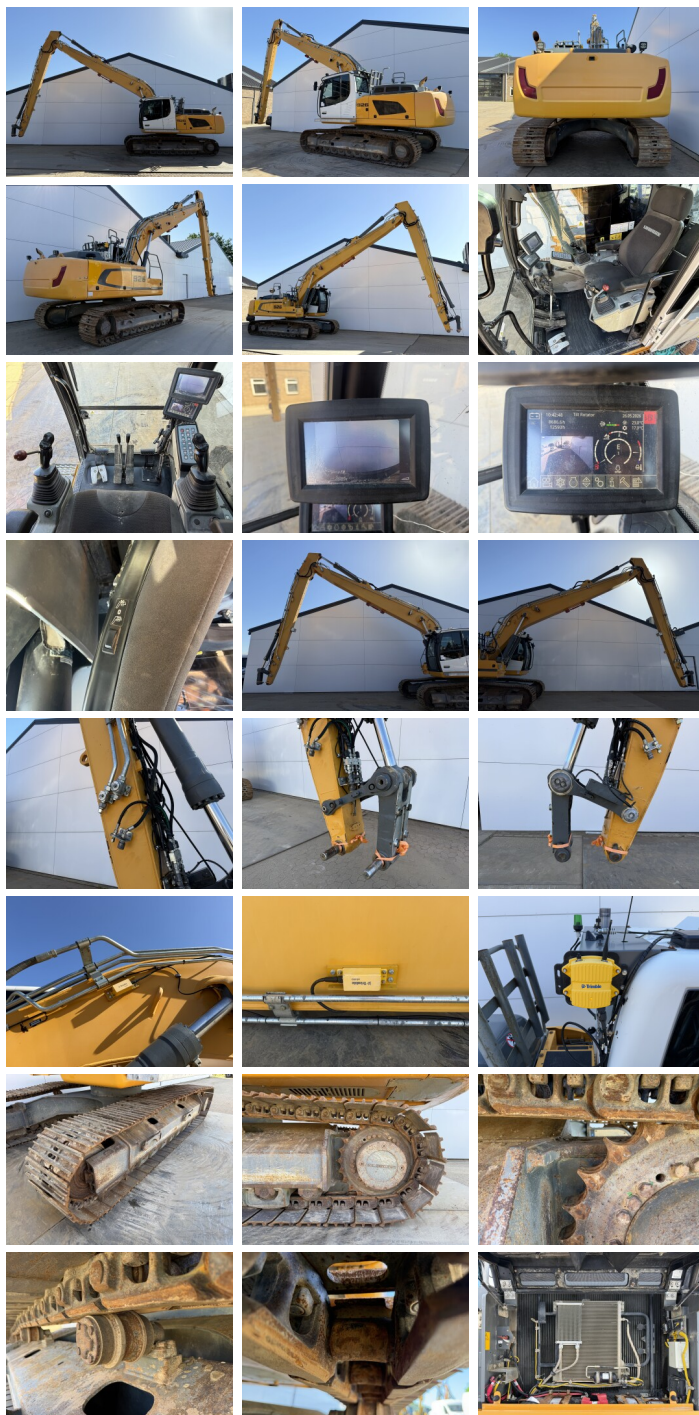

Liebherr

Liebherr R926LC - 15 Meter Long Reach

€ 89.500 Excl. s. v.

An 2017
Număr de referință BM007655
Ore 12.593

Algemeen

Tip R926LC - 15 Meter Long Reach
Location Veldhoven, Netherlands
Certificaat CE

Descriere Disponibil din stoc la Boss Machinery! Acest Liebherr R926LC - 15 Meter Long Reach Excavator din 2017 are o putere a motorului de 140 kW și 12593 ore de funcționare. Greutatea totală a acestui Liebherr R926LC - 15 Meter Long Reach este 30100 kg și dimensiunile sunt 12.35 x 2.98 x 3.14. În plus, acest R926LC - 15 Meter Long Reach este echipat cu Camera, Radio, Heated Seat, Funcție suplimentară hidraulică, Funcția de ciocan, Lubrifierea centrală. Liebherr Excavators are, de asemenea, o certificare CE. Doriți mai multe informații sau doriți să încercați Liebherr R926LC - 15 Meter Long Reach la sediul nostru? Vă rugăm să ne contactați.

Maten / Gewichten

Dimensiuni L*Î*L 12.35 x 2.98 x 3.14
Stick Length 6.10m (pin to pin)
Greutate 30100
Boom Length 8.25m (pin to pin)

Motor informatie

Motor marca Liebherr
Model de motor D934 A7-14
Cilindri 4
Turbo
Capacitate în kW 140

Banden / Rupsen

Farfurie %	40
Sprocket %	40
Lan?%	40
L??imea pl?cii	60 cm

Opties

Camera

Radio

Heated Seat

Func?ie suplimentar?
hidraulic?

Func?ia de ciocan