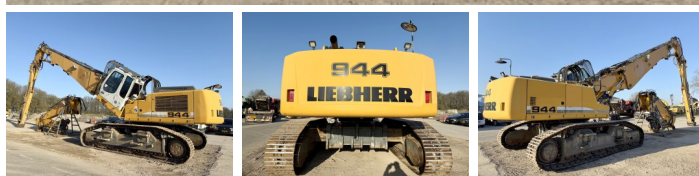

Liebherr

Liebherr R944C UHD - 23 Meter Demolition

€ 125.000 Exclisiv

An 2012
Num?r de referin?? BM006537
Ore 10.349

Algemeen

Tip R944C UHD - 23 Meter Demolition
Location Veldhoven, Netherlands
Certificaat CE + EPA

Disponibil din stoc la Boss Machinery! Acest? Liebherr R944C UHD - 23 Meter Demolition Excavators din 2012 are o putere a motorului de 190 kW ?i 10349 ore de func?ionare. Greutatea total? a acestui Liebherr R944C UHD - 23 Meter Demolition este 56900 kg ?i dimensiunile sunt 7.40 x 3.00 x 3.65. În plus, acest R944C UHD - 23 Meter Demolition este echipat cu Camera, Radio, Heated Seat, Cuplor rapid, Airco, Func?ie suplimentar? hidraulic?, Func?ia de ciocan, Lubrifierea central?. Liebherr Excavators are, de asemenea, o certificare CE + EPA . Dori?i mai multe informa?ii sau dori?i s? încerca?i Liebherr R944C UHD - 23 Meter Demolition la sediul nostru? V? rug?m s? ne contacta?i.

Descriere

Maten / Gewichten

Greutate 56900
Dimensiuni L*Î*L 7.40 x 3.00 x 3.65

Motor informatie

Motor marca Liebherr
Model de motor D936 L A6
Cilindri 6
Turbo
Capacitate în kW 190

Banden / Rupsen

Lan?%	80
Farfurie %	30
Sprocket %	30
L??imea pl?cii	60