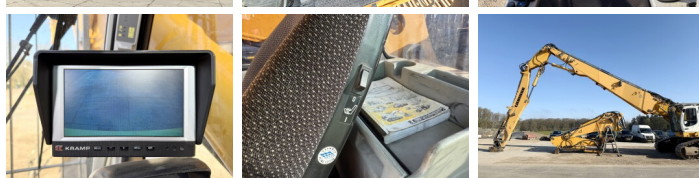

Liebherr

Liebherr R944C UHD - 23 Meter Demolition

€ 125.000 Exclisiv

An 2012
Num?r de referin?? BM006537
Ore 10.349

Algemeen

Tip R944C UHD - 23 Meter Demolition
Location Veldhoven, Netherlands
Certificaat CE + EPA

Disponibil din stoc la Boss Machinery! Acest? Liebherr R944C UHD - 23 Meter Demolition Excavators din 2012 are o putere a motorului de 190 kW ?i 10349 ore de func?ionare. Greutatea total? a acestui Liebherr R944C UHD - 23 Meter Demolition este 56900 kg ?i dimensiunile sunt 7.40 x 3.00 x 3.65. În plus, acest R944C UHD - 23 Meter Demolition este echipat cu Camera, Radio, Heated Seat, Cuplor rapid, Airco, Func?ie suplimentar? hidraulic?, Func?ia de ciocan, Lubrifierea central?. Liebherr Excavators are, de asemenea, o certificare CE + EPA . Dori?i mai multe informa?ii sau dori?i s? încerca?i Liebherr R944C UHD - 23 Meter Demolition la sediul nostru? V? rug?m s? ne contacta?i.

Descriere

Maten / Gewichten

Greutate 56900
Dimensiuni L*Î*L 7.40 x 3.00 x 3.65

Motor informatie

Motor marca Liebherr
Model de motor D936 L A6
Cilindri 6
Turbo
Capacitate în kW 190

Banden / Rupsen

Lan?%	80
Farfurie %	30
Sprocket %	30
L??imea pl?cii	60