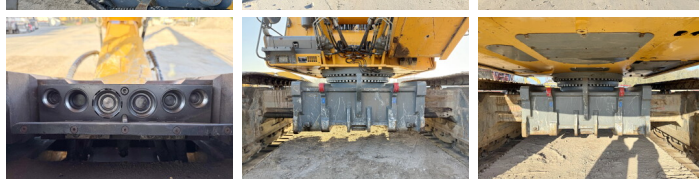

Liebherr

Liebherr R944C UHD - 23 Meter Demolition

€ 125.000 Exclisiv

An 2012
Num?r de referin?? BM006537
Ore 10.349

Algemeen

Tip R944C UHD - 23 Meter Demolition
Location Veldhoven, Netherlands
Certificaat CE + EPA

Disponibil din stoc la Boss Machinery! Acest? Liebherr R944C UHD - 23 Meter Demolition Excavators din 2012 are o putere a motorului de 190 kW ?i 10349 ore de func?ionare. Greutatea total? a acestui Liebherr R944C UHD - 23 Meter Demolition este 56900 kg ?i dimensiunile sunt 7.40 x 3.00 x 3.65. În plus, acest R944C UHD - 23 Meter Demolition este echipat cu Camera, Radio, Heated Seat, Cuplor rapid, Airco, Func?ie suplimentar? hidraulic?, Func?ia de ciocan, Lubrifierea central?. Liebherr Excavators are, de asemenea, o certificare CE + EPA . Dori?i mai multe informa?ii sau dori?i s? încerca?i Liebherr R944C UHD - 23 Meter Demolition la sediul nostru? V? rug?m s? ne contacta?i.

Descriere

Maten / Gewichten

Greutate 56900
Dimensiuni L*Î*L 7.40 x 3.00 x 3.65

Motor informatie

Motor marca Liebherr
Model de motor D936 L A6
Cilindri 6
Turbo
Capacitate în kW 190

Banden / Rupsen

Lan?%	80
Farfurie %	30
Sprocket %	30
L??imea pl?cii	60