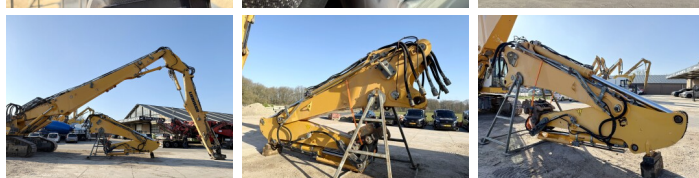

Liebherr

Liebherr R944C UHD - 23 Meter Demolition

€ 125.000 Exclisiv

An 2012
Num?r de referin?? BM006537
Ore 10.349

Algemeen

Tip R944C UHD - 23 Meter Demolition
Location Veldhoven, Netherlands
Certificaat CE + EPA

Disponibil din stoc la Boss Machinery! Acest? Liebherr R944C UHD - 23 Meter Demolition Excavators din 2012 are o putere a motorului de 190 kW ?i 10349 ore de func?ionare. Greutatea total? a acestui Liebherr R944C UHD - 23 Meter Demolition este 56900 kg ?i dimensiunile sunt 7.40 x 3.00 x 3.65. În plus, acest R944C UHD - 23 Meter Demolition este echipat cu Camera, Radio, Heated Seat, Cuplor rapid, Airco, Func?ie suplimentar? hidraulic?, Func?ia de ciocan, Lubrifierea central?. Liebherr Excavators are, de asemenea, o certificare CE + EPA . Dori?i mai multe informa?ii sau dori?i s? încerca?i Liebherr R944C UHD - 23 Meter Demolition la sediul nostru? V? rug?m s? ne contacta?i.

Descriere

Maten / Gewichten

Greutate 56900
Dimensiuni L*Î*L 7.40 x 3.00 x 3.65

Motor informatie

Motor marca Liebherr
Model de motor D936 L A6
Cilindri 6
Turbo
Capacitate în kW 190

Banden / Rupsen

Lan?%	80
Farfurie %	30
Sprocket %	30
L??imea pl?cii	60