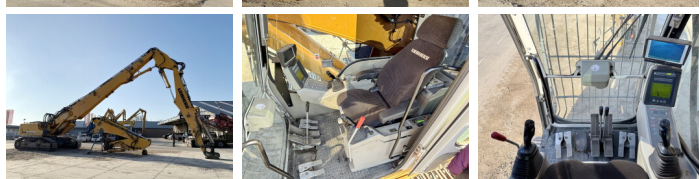

Liebherr

Liebherr R944C UHD - 23 Meter Demolition

€ 125.000 Exclisiv

An 2012
Num?r de referin?? BM006537
Ore 10.349

Algemeen

Tip R944C UHD - 23 Meter Demolition
Location Veldhoven, Netherlands
Certificaat CE + EPA

Disponibil din stoc la Boss Machinery! Acest? Liebherr R944C UHD - 23 Meter Demolition Excavators din 2012 are o putere a motorului de 190 kW ?i 10349 ore de func?ionare. Greutatea total? a acestui Liebherr R944C UHD - 23 Meter Demolition este 56900 kg ?i dimensiunile sunt 7.40 x 3.00 x 3.65. În plus, acest R944C UHD - 23 Meter Demolition este echipat cu Camera, Radio, Heated Seat, Cuplor rapid, Airco, Func?ie suplimentar? hidraulic?, Func?ia de ciocan, Lubrifierea central?. Liebherr Excavators are, de asemenea, o certificare CE + EPA . Dori?i mai multe informa?ii sau dori?i s? încerca?i Liebherr R944C UHD - 23 Meter Demolition la sediul nostru? V? rug?m s? ne contacta?i.

Descriere

Maten / Gewichten

Greutate 56900
Dimensiuni L*Î*L 7.40 x 3.00 x 3.65

Motor informatie

Motor marca Liebherr
Model de motor D936 L A6
Cilindri 6
Turbo
Capacitate în kW 190

Banden / Rupsen