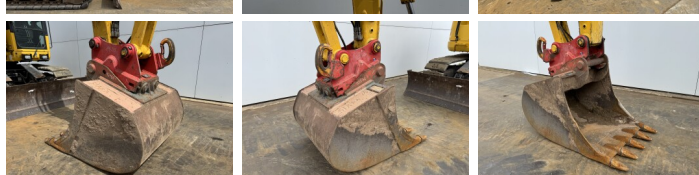

Disponibil din stoc la Boss Machinery! Aceast? Komatsu PC138US-11 Excavators din 2020 are o putere a motorului de 73 kW ?i 4099 ore de func?ionare. Greutatea total? a acestui Komatsu PC138US-11 este 13880 kg ?i dimensiunile sunt 7.39 x 2.50 x 3.14. În plus, acest PC138US-11 este echipat cu Heated Seat, Cuplor rapid, Camera, Radio, Func?ie suplimentar? hidraulic?, Func?ia de ciocan. Komatsu Excavators are, de asemenea, o certificare CE . Dori?i mai multe informa?ii sau dori?i s? încerca?i Komatsu PC138US-11 la sediul nostru? V? rug?m s? ne contacta?i.

Maten / Gewichten

Dimensiuni L*Î*L 7.39 x 2.50 x 3.14
Greutate 13880

Motor informatie

Motor marca Komatsu
Model de motor SAA4D95LE-7
Cilindri 4
Turbo
Capacitate în kW 73

Banden / Rupsen

Farfurie % 90
Sprocket % 80
Lan?% 80
L??imea pl?cii 50 cm