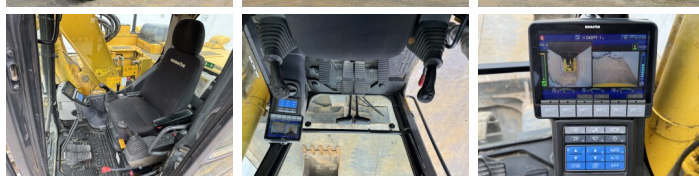

Komatsu

Komatsu PC138US-11

BOSS
MACHINERY

€ 79.500 Exclusiv

An 2020
Num?r de referin?? BM007706
Ore 4.099

Algemeen

Tip PC138US-11
Location Veldhoven, Netherlands
Certificaat CE

Descriere

Disponibil din stoc la Boss Machinery! Aceast? Komatsu PC138US-11 Excavators din 2020 are o putere a motorului de 73 kW ?i 4099 ore de func?ionare. Greutatea total? a acestui Komatsu PC138US-11 este 13880 kg ?i dimensiunile sunt 7.39 x 2.50 x 3.14. În plus, acest PC138US-11 este echipat cu Heated Seat, Cuplor rapid, Camera, Radio, Func?ie suplimentar? hidraulic?, Func?ia de ciocan. Komatsu Excavators are, de asemenea, o certificare CE . Dori?i mai multe informa?ii sau dori?i s? încerca?i Komatsu PC138US-11 la sediul nostru? V? rug?m s? ne contacta?i.

Maten / Gewichten

Dimensiuni L*Î*L 7.39 x 2.50 x 3.14
Greutate 13880

Motor informatie

Motor marca Komatsu
Model de motor SAA4D95LE-7
Cilindri 4
Turbo
Capacitate în kW 73

Banden / Rupsen

Farfurie % 90
Sprocket % 80
Lan?% 80
L??imea pl?cii 50 cm