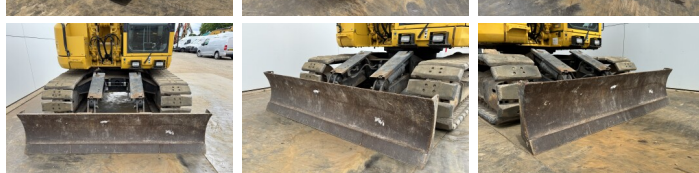

Disponibil din stoc la Boss Machinery! Aceast? Komatsu PC138US-11 Excavators din 2020 are o putere a motorului de 73 kW ?i 4099 ore de func?ionare. Greutatea total? a acestui Komatsu PC138US-11 este 13880 kg ?i dimensiunile sunt 7.39 x 2.50 x 3.14. În plus, acest PC138US-11 este echipat cu Heated Seat, Cuplor rapid, Camera, Radio, Func?ie suplimentar? hidraulic?, Func?ia de ciocan. Komatsu Excavators are, de asemenea, o certificare CE . Dori?i mai multe informa?ii sau dori?i s? încerca?i Komatsu PC138US-11 la sediul nostru? V? rug?m s? ne contacta?i.

Maten / Gewichten

Dimensiuni L*Î*L 7.39 x 2.50 x 3.14
Greutate 13880

Motor informatie

Motor marca Komatsu
Model de motor SAA4D95LE-7
Cilindri 4
Turbo
Capacitate în kW 73

Banden / Rupsen

Farfurie % 90
Sprocket % 80
Lan?% 80
L??imea pl?cii 50 cm