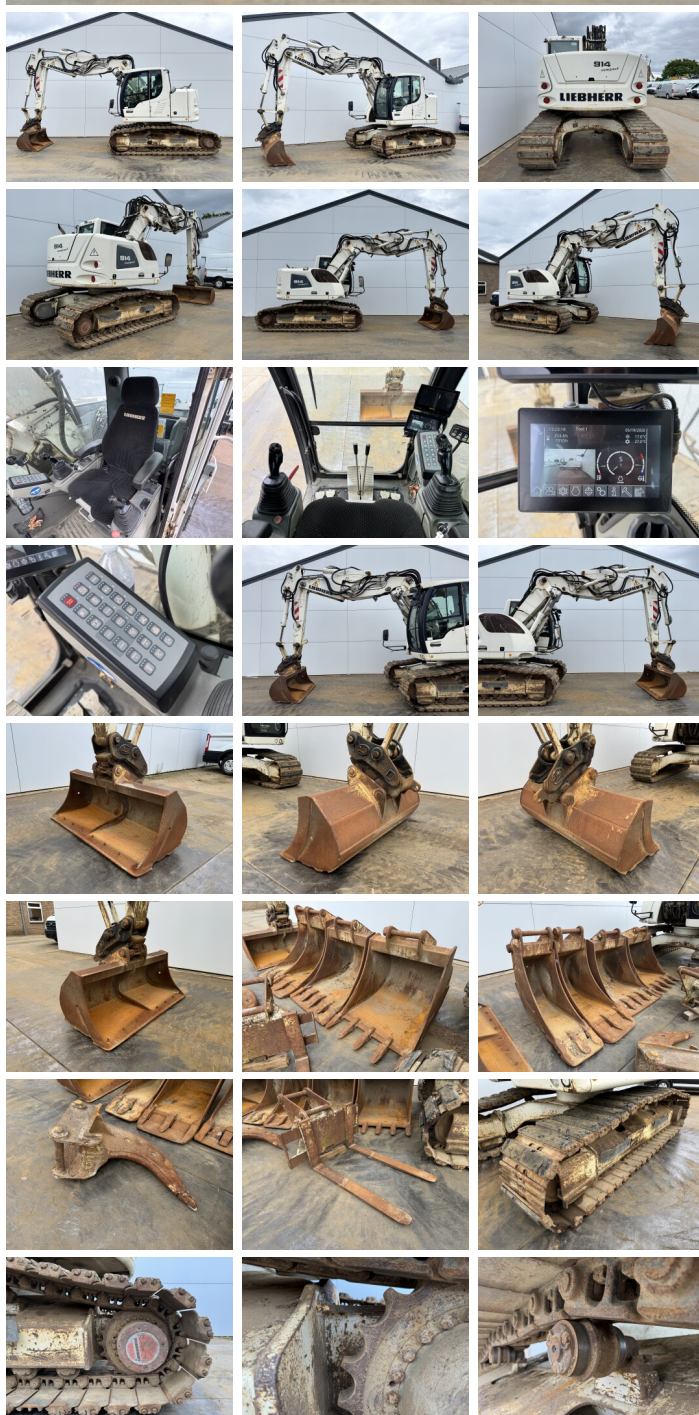

Liebherr

Liebherr R914 Compact

BOSS
MACHINERY

€ 59.500 Exclusiv

An 2017
Num?r de referin?? BM007696
Ore 7.010

Algemeen

Tip R914 Compact
Location Veldhoven, Netherlands
Certificaat CE

Descriere

Disponibil din stoc la Boss Machinery! Aceast? Liebherr R914 Compact Excavators din 2017 are o putere a motorului de 85 kW ?i 7010 ore de func?ionare. Greutatea total? a acestui Liebherr R914 Compact este 17500 kg ?i dimensiunile sunt 7.75 x 2.64 x 3.04. În plus, acest R914 Compact este echipat cu Heated Seat, Cuplor rapid, Camera, Radio, Func?ie suplimentar? hidraulic?, Func?ia de ciocan, Lubrifierea central?. Liebherr Excavators are, de asemenea, o certificare CE . Dori?i mai multe informa?ii sau dori?i s? încerca?i Liebherr R914 Compact la sediul nostru? V? rug?m s? ne contacta?i.

Maten / Gewichten

Dimensiuni L*Î*L 7.75 x 2.64 x 3.04
Greutate 17500

Motor informatie

Motor marca Deutz
Model de motor TCD 3.6 L4
Cilindri 4
Turbo
Capacitate în kW 85

Banden / Rupsen

Farfurie % 80
Sprocket % 80
Lan?% 80
L??imea pl?cii 60 cm