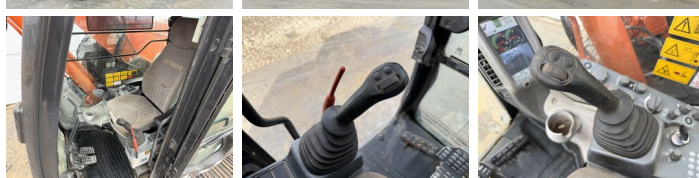

Hitachi

Hitachi ZX225USLC-5B

BOSS
MACHINERY

€ 52.500 Exclusiv

An 2016
Num?r de referin?? BM007615
Ore 5.815

Algemeen

Tip ZX225USLC-5B
Location Veldhoven, Netherlands
Certificaat CE + EPA

Descriere

Disponibil din stoc la Boss Machinery! Aceast? Hitachi ZX225USLC-5B Excavators din 2016 are o putere a motorului de 122 kW ?i 5815 ore de func?ionare. Greutatea total? a acestui Hitachi ZX225USLC-5B este 25900 kg ?i dimensiunile sunt 9.09 x 3.20 x 3.03. În plus, acest ZX225USLC-5B este echipat cu Cuplor rapid, Camera, Radio, Heated Seat, Func?ie suplimentar? hidraulic?, Func?ia de ciocan, Lubrifierea central?. Hitachi Excavators are, de asemenea, o certificare CE + EPA . Dori?i mai multe informa?ii sau dori?i s? încerca?i Hitachi ZX225USLC-5B la sediul nostru? V? rug?m s? ne contacta?i.

Maten / Gewichten

Dimensiuni L*Î*L 9.09 x 3.20 x 3.03
Greutate 25900

Motor informatie

Motor marca Isuzu
Model de motor AM-4HK1X
Cilindri 4
Turbo
Capacitate în kW 122

Banden / Rupsen

Sprocket % 40
Lan?% 60
Farfurie % 60
L??imea pl?cii 80 cm