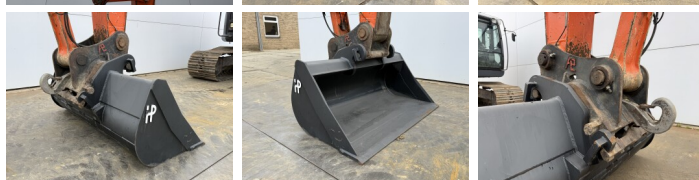

Disponibil din stoc la Boss Machinery! Aceast? Hitachi ZX225USLC-5B Excavators din 2016 are o putere a motorului de 122 kW ?i 5815 ore de func?ionare. Greutatea total? a acestui Hitachi ZX225USLC-5B este 25900 kg ?i dimensiunile sunt 9.09 x 3.20 x 3.03. În plus, acest ZX225USLC-5B este echipat cu Cuplor rapid, Camera, Radio, Heated Seat, Func?ie suplimentar? hidraulic?, Func?ia de ciocan, Lubrifierea central?. Hitachi Excavators are, de asemenea, o certificare CE + EPA . Dori?i mai multe informa?ii sau dori?i s? încerca?i Hitachi ZX225USLC-5B la sediul nostru? V? rug?m s? ne contacta?i.

Maten / Gewichten

Dimensiuni L*Î*L 9.09 x 3.20 x 3.03
Greutate 25900

Motor informatie

Motor marca Isuzu
Model de motor AM-4HK1X
Cilindri 4
Turbo
Capacitate în kW 122

Banden / Rupsen

Sprocket % 40
Lan?% 60
Farfurie % 60
L??imea pl?cii 80 cm