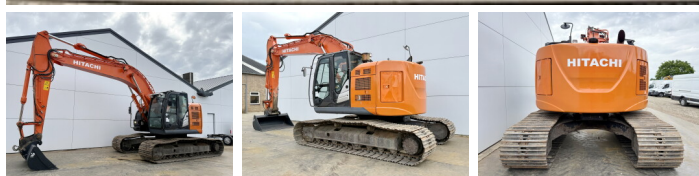

Hitachi

Hitachi ZX225USLC-5B

BOSS
MACHINERY

€ 52.500 Exclusiv

An 2016
Num?r de referin?? BM007615
Ore 5.815

Algemeen

Tip ZX225USLC-5B
Location Veldhoven, Netherlands
Certificaat CE + EPA

Descriere

Disponibil din stoc la Boss Machinery! Aceast? Hitachi ZX225USLC-5B Excavators din 2016 are o putere a motorului de 122 kW ?i 5815 ore de func?ionare. Greutatea total? a acestui Hitachi ZX225USLC-5B este 25900 kg ?i dimensiunile sunt 9.09 x 3.20 x 3.03. În plus, acest ZX225USLC-5B este echipat cu Cuplor rapid, Camera, Radio, Heated Seat, Func?ie suplimentar? hidraulic?, Func?ia de ciocan, Lubrifierea central?. Hitachi Excavators are, de asemenea, o certificare CE + EPA . Dori?i mai multe informa?ii sau dori?i s? încerca?i Hitachi ZX225USLC-5B la sediul nostru? V? rug?m s? ne contacta?i.

Maten / Gewichten

Dimensiuni L*Î*L 9.09 x 3.20 x 3.03
Greutate 25900

Motor informatie

Motor marca Isuzu
Model de motor AM-4HK1X
Cilindri 4
Turbo
Capacitate în kW 122

Banden / Rupsen

Sprocket % 40
Lan?% 60
Farfurie % 60
L??imea pl?cii 80 cm