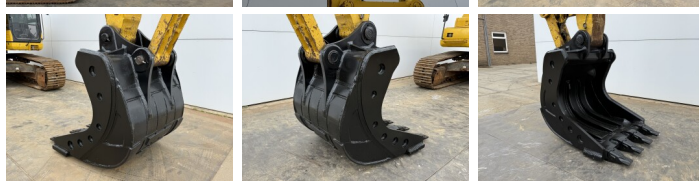

Komatsu

Komatsu PC360LC-11E0

€ 84.500 Exclusiv

An 2022
Num?r de referin?? BM007532
Ore 6.250

Algemeen

Tip PC360LC-11E0
Location Veldhoven, Netherlands
Certificaat CE

Descriere

Disponibil din stoc la Boss Machinery! Aceast? Komatsu PC360LC-11E0 Excavators din 2022 are o putere a motorului de 202 kW ?i 6250 ore de func?ionare. Greutatea total? a acestui Komatsu PC360LC-11E0 este 36280 kg ?i dimensiunile sunt 11.15 x 3.20 x 3.24. În plus, acest PC360LC-11E0 este echipat cu Camera, Cuplor rapid, Heated Seat, Func?ie suplimentar? hidraulic?, Func?ia de ciocan, Lubrifierea central?. Komatsu Excavators are, de asemenea, o certificare CE . Dori?i mai multe informa?ii sau dori?i s? încerca?i Komatsu PC360LC-11E0 la sediul nostru? V? rug?m s? ne contacta?i.

Maten / Gewichten

Dimensiuni L*Î*L 11.15 x 3.20 x 3.24
Greutate 36280

Motor informatie

Motor marca Komatsu
Model de motor SAA6D114E-6
Cilindri 6
Turbo
Capacitate în kW 202

Banden / Rupsen

Farfurie % 70
Sprocket % 70
Lan?% 90
L??imea pl?cii 60 cm

BOSS
MACHINERY