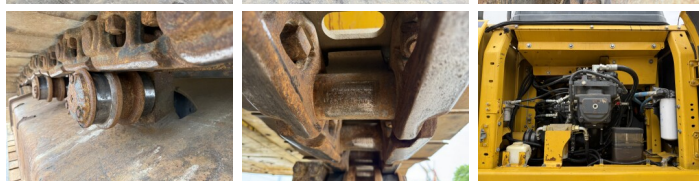

Komatsu

Komatsu PC360LC-11E0

€ 84.500 Exclusiv

An 2022
Num?r de referin?? BM007532
Ore 6.250

Algemeen

Tip PC360LC-11E0
Location Veldhoven, Netherlands
Certificaat CE

Descriere

Disponibil din stoc la Boss Machinery! Aceast? Komatsu PC360LC-11E0 Excavators din 2022 are o putere a motorului de 202 kW ?i 6250 ore de func?ionare. Greutatea total? a acestui Komatsu PC360LC-11E0 este 36280 kg ?i dimensiunile sunt 11.15 x 3.20 x 3.24. În plus, acest PC360LC-11E0 este echipat cu Camera, Cuplor rapid, Heated Seat, Func?ie suplimentar? hidraulic?, Func?ia de ciocan, Lubrifierea central?. Komatsu Excavators are, de asemenea, o certificare CE . Dori?i mai multe informa?ii sau dori?i s? încerca?i Komatsu PC360LC-11E0 la sediul nostru? V? rug?m s? ne contacta?i.

Maten / Gewichten

Dimensiuni L*Î*L 11.15 x 3.20 x 3.24
Greutate 36280

Motor informatie

Motor marca Komatsu
Model de motor SAA6D114E-6
Cilindri 6
Turbo
Capacitate în kW 202

Banden / Rupsen

Farfurie % 70
Sprocket % 70
Lan?% 90
L??imea pl?cii 60 cm

BOSS
MACHINERY

Opties

Camera

Cuplor rapid

Heated Seat

Func?ie suplimentar?
hidraulic?

Func?ia de ciocan

Lubrifierea central?