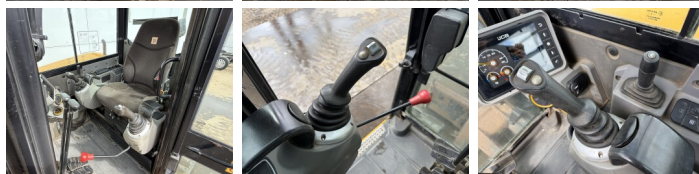

JCB

JCB 48Z-1

BOSS
MACHINERY

€ 22.750 Exclusiv

An **2018**
Num?r de referin?? **BM007584**
Ore **2.481**

Algemeen

Tip **48Z-1**
Location **Veldhoven, Netherlands**
Certificaat **CE**

Descriere

Disponibil din stoc la Boss Machinery! Aceast? JCB 48Z-1 Excavators din 2018 are o putere a motorului de 36 kW ?i 2481 ore de func?ionare. Greutatea total? a acestui JCB 48Z-1 este 4662 kg ?i dimensiunile sunt 5.31 x 1.97 x 2.57. În plus, acest 48Z-1 este echipat cu Cuplor rapid, Func?ie suplimentar? hidraulic?, Func?ia de ciocan. JCB Excavators are, de asemenea, o certificare CE . Dori?i mai multe informa?ii sau dori?i s? încerca?i JCB 48Z-1 la sediul nostru? V? rug?m s? ne contacta?i.

Maten / Gewichten

Dimensiuni L*Î*L **5.31 x 1.97 x 2.57**
Greutate **4662**

Motor informatie

Motor marca **Perkins**
Model de motor **404D-22**
Cilindri **4**
Capacitate în kW **36**

Banden / Rupsen

Farfurie % **30**
Sprocket % **80**
Lan?% **60**
L??imea pl?cii **42 cm**

Opties

Cuplor rapid