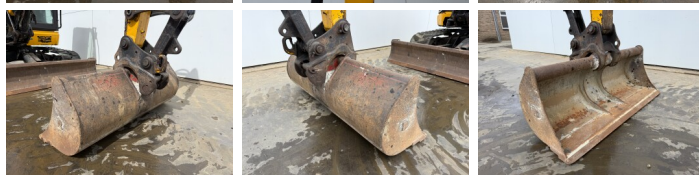

JCB

JCB 48Z-1

BOSS
MACHINERY

€ 22.750 Exclusiv

An **2018**
Num?r de referin?? **BM007584**
Ore **2.481**

Algemeen

Tip **48Z-1**
Location **Veldhoven, Netherlands**
Certificaat **CE**

Descriere

Disponibil din stoc la Boss Machinery! Aceast? JCB 48Z-1 Excavators din 2018 are o putere a motorului de 36 kW ?i 2481 ore de func?ionare. Greutatea total? a acestui JCB 48Z-1 este 4662 kg ?i dimensiunile sunt 5.31 x 1.97 x 2.57. În plus, acest 48Z-1 este echipat cu Cuplor rapid, Func?ie suplimentar? hidraulic?, Func?ia de ciocan. JCB Excavators are, de asemenea, o certificare CE . Dori?i mai multe informa?ii sau dori?i s? încerca?i JCB 48Z-1 la sediul nostru? V? rug?m s? ne contacta?i.

Maten / Gewichten

Dimensiuni L*Î*L **5.31 x 1.97 x 2.57**
Greutate **4662**

Motor informatie

Motor marca **Perkins**
Model de motor **404D-22**
Cilindri **4**
Capacitate în kW **36**

Banden / Rupsen

Farfurie % **30**
Sprocket % **80**
Lan?% **60**
L??imea pl?cii **42 cm**

Opties

Cuplor rapid