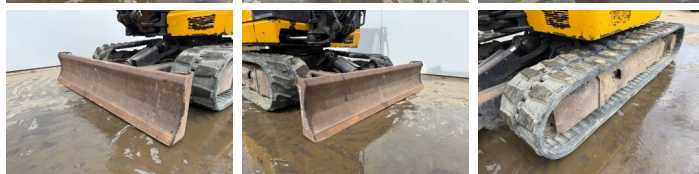

JCB

JCB 48Z-1

BOSS
MACHINERY

€ 22.750 Exclusiv

An **2018**
Num?r de referin?? **BM007584**
Ore **2.481**

Algemeen

Tip **48Z-1**
Location **Veldhoven, Netherlands**
Certificaat **CE**

Descriere

Disponibil din stoc la Boss Machinery! Aceast? JCB 48Z-1 Excavators din 2018 are o putere a motorului de 36 kW ?i 2481 ore de func?ionare. Greutatea total? a acestui JCB 48Z-1 este 4662 kg ?i dimensiunile sunt 5.31 x 1.97 x 2.57. În plus, acest 48Z-1 este echipat cu Cuplor rapid, Func?ie suplimentar? hidraulic?, Func?ia de ciocan. JCB Excavators are, de asemenea, o certificare CE . Dori?i mai multe informa?ii sau dori?i s? încerca?i JCB 48Z-1 la sediul nostru? V? rug?m s? ne contacta?i.

Maten / Gewichten

Dimensiuni L*Î*L **5.31 x 1.97 x 2.57**
Greutate **4662**

Motor informatie

Motor marca **Perkins**
Model de motor **404D-22**
Cilindri **4**
Capacitate în kW **36**

Banden / Rupsen

Farfurie % **30**
Sprocket % **80**
Lan?% **60**
L??imea pl?cii **42 cm**

Opties

Cuplor rapid