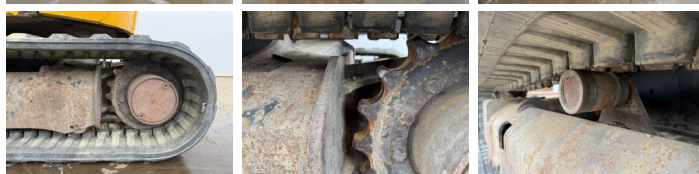

JCB

JCB 48Z-1

BOSS
MACHINERY

€ 22.750 Exclusiv

An **2018**
Num?r de referin?? **BM007584**
Ore **2.481**

Algemeen

Tip **48Z-1**
Location **Veldhoven, Netherlands**
Certificaat **CE**

Descriere

Disponibil din stoc la Boss Machinery! Aceast? JCB 48Z-1 Excavators din 2018 are o putere a motorului de 36 kW ?i 2481 ore de func?ionare. Greutatea total? a acestui JCB 48Z-1 este 4662 kg ?i dimensiunile sunt 5.31 x 1.97 x 2.57. În plus, acest 48Z-1 este echipat cu Cuplor rapid, Func?ie suplimentar? hidraulic?, Func?ia de ciocan. JCB Excavators are, de asemenea, o certificare CE . Dori?i mai multe informa?ii sau dori?i s? încerca?i JCB 48Z-1 la sediul nostru? V? rug?m s? ne contacta?i.

Maten / Gewichten

Dimensiuni L*Î*L **5.31 x 1.97 x 2.57**
Greutate **4662**

Motor informatie

Motor marca **Perkins**
Model de motor **404D-22**
Cilindri **4**
Capacitate în kW **36**

Banden / Rupsen

Farfurie % **30**
Sprocket % **80**
Lan?% **60**
L??imea pl?cii **42 cm**

Opties

Cuplor rapid