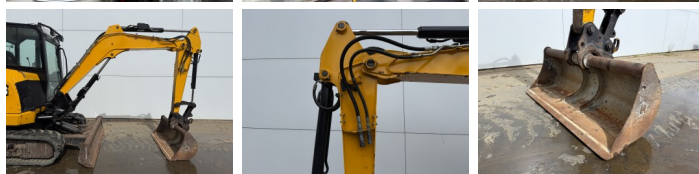

JCB

JCB 48Z-1

BOSS
MACHINERY

€ 22.750 Exclusiv

An **2018**
Num?r de referin?? **BM007584**
Ore **2.481**

Algemeen

Tip **48Z-1**
Location **Veldhoven, Netherlands**
Certificaat **CE**

Descriere

Disponibil din stoc la Boss Machinery! Aceast? JCB 48Z-1 Excavators din 2018 are o putere a motorului de 36 kW ?i 2481 ore de func?ionare. Greutatea total? a acestui JCB 48Z-1 este 4662 kg ?i dimensiunile sunt 5.31 x 1.97 x 2.57. În plus, acest 48Z-1 este echipat cu Cuplor rapid, Func?ie suplimentar? hidraulic?, Func?ia de ciocan. JCB Excavators are, de asemenea, o certificare CE . Dori?i mai multe informa?ii sau dori?i s? încerca?i JCB 48Z-1 la sediul nostru? V? rug?m s? ne contacta?i.

Maten / Gewichten

Dimensiuni L*Î*L **5.31 x 1.97 x 2.57**
Greutate **4662**

Motor informatie

Motor marca **Perkins**
Model de motor **404D-22**
Cilindri **4**
Capacitate în kW **36**

Banden / Rupsen

Farfurie % **30**
Sprocket % **80**
Lan?% **60**
L??imea pl?cii **42 cm**

Opties

Cuplor rapid