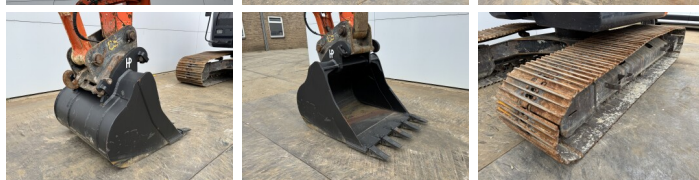

Hitachi

Hitachi ZX225USLC-5B

BOSS
MACHINERY

€ 52.500 Exclusiv

An 2016
Num?r de referin?? BM007614
Ore 6.058

Algemeen

Tip ZX225USLC-5B
Location Veldhoven, Netherlands
Certificaat CE + EPA

Descriere

Disponibil din stoc la Boss Machinery! Aceast? Hitachi ZX225USLC-5B Excavators din 2016 are o putere a motorului de 122 kW ?i 6058 ore de func?ionare. Greutatea total? a acestui Hitachi ZX225USLC-5B este 25900 kg ?i dimensiunile sunt 9.09 x 3.19 x 3.02. În plus, acest ZX225USLC-5B este echipat cu Radio, Heated Seat, Cuplur rapid, Camera, Func?ie suplimentar? hidraulic?, Func?ia de ciocan, Lubrifierea central?. Hitachi Excavators are, de asemenea, o certificare CE + EPA . Dori?i mai multe informa?ii sau dori?i s? încerca?i Hitachi ZX225USLC-5B la sediul nostru? V? rug?m s? ne contacta?i.

Maten / Gewichten

Dimensiuni L*Î*L 9.09 x 3.19 x 3.02
Greutate 25900

Motor informatie

Motor marca Isuzu
Model de motor AM-4HK1X
Cilindri 4
Turbo
Capacitate în kW 122

Banden / Rupsen

Farfurie % 70
Sprocket % 10
Lan?% 20
L??imea pl?cii 80 cm