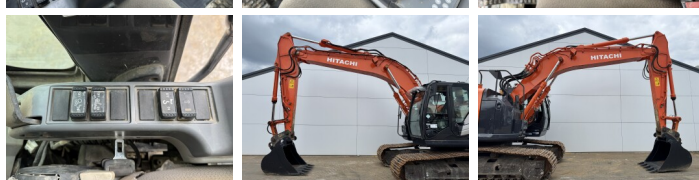

Hitachi

Hitachi ZX225USLC-5B

BOSS
MACHINERY

€ 52.500 Exclusiv

An 2016
Num?r de referin?? BM007614
Ore 6.058

Algemeen

Tip ZX225USLC-5B
Location Veldhoven, Netherlands
Certificaat CE + EPA

Descriere

Disponibil din stoc la Boss Machinery! Aceast? Hitachi ZX225USLC-5B Excavators din 2016 are o putere a motorului de 122 kW ?i 6058 ore de func?ionare. Greutatea total? a acestui Hitachi ZX225USLC-5B este 25900 kg ?i dimensiunile sunt 9.09 x 3.19 x 3.02. În plus, acest ZX225USLC-5B este echipat cu Radio, Heated Seat, Cuplur rapid, Camera, Func?ie suplimentar? hidraulic?, Func?ia de ciocan, Lubrifierea central?. Hitachi Excavators are, de asemenea, o certificare CE + EPA . Dori?i mai multe informa?ii sau dori?i s? încerca?i Hitachi ZX225USLC-5B la sediul nostru? V? rug?m s? ne contacta?i.

Maten / Gewichten

Dimensiuni L*Î*L 9.09 x 3.19 x 3.02
Greutate 25900

Motor informatie

Motor marca Isuzu
Model de motor AM-4HK1X
Cilindri 4
Turbo
Capacitate în kW 122

Banden / Rupsen

Farfurie % 70
Sprocket % 10
Lan?% 20
L??imea pl?cii 80 cm