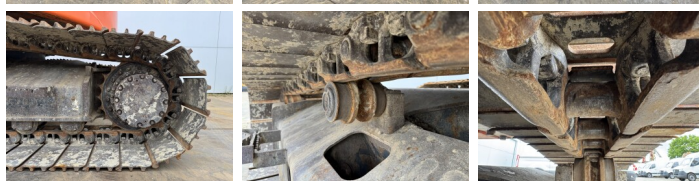

Hitachi

Hitachi ZX225USLC-5B

BOSS
MACHINERY

€ 52.500 Exclusiv

An 2016
Num?r de referin?? BM007614
Ore 6.058

Algemeen

Tip ZX225USLC-5B
Location Veldhoven, Netherlands
Certificaat CE + EPA

Descriere

Disponibil din stoc la Boss Machinery! Aceast? Hitachi ZX225USLC-5B Excavators din 2016 are o putere a motorului de 122 kW ?i 6058 ore de func?ionare. Greutatea total? a acestui Hitachi ZX225USLC-5B este 25900 kg ?i dimensiunile sunt 9.09 x 3.19 x 3.02. În plus, acest ZX225USLC-5B este echipat cu Radio, Heated Seat, Cuplur rapid, Camera, Func?ie suplimentar? hidraulic?, Func?ia de ciocan, Lubrifierea central?. Hitachi Excavators are, de asemenea, o certificare CE + EPA . Dori?i mai multe informa?ii sau dori?i s? încerca?i Hitachi ZX225USLC-5B la sediul nostru? V? rug?m s? ne contacta?i.

Maten / Gewichten

Dimensiuni L*Î*L 9.09 x 3.19 x 3.02
Greutate 25900

Motor informatie

Motor marca Isuzu
Model de motor AM-4HK1X
Cilindri 4
Turbo
Capacitate în kW 122

Banden / Rupsen

Farfurie % 70
Sprocket % 10
Lan?% 20
L??imea pl?cii 80 cm