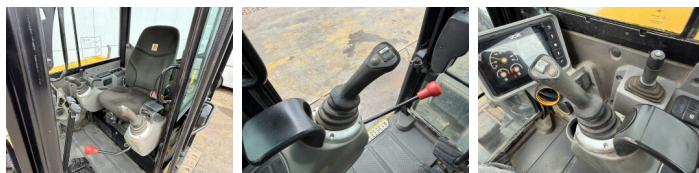

JCB

JCB 48Z-1

BOSS
MACHINERY

€ 22.750 Exclusiv

An **2018**
Număr de referință **BM007586**
Ore **2.173**

Algemeen

Tip **48Z-1**
Location **Veldhoven, Netherlands**
Certificaat **CE**

Descriere

Disponibil din stoc la Boss Machinery! Această JCB 48Z-1 Excavator din 2018 are o putere a motorului de 36 kW și 2173 ore de funcționare. Greutatea totală a acestui JCB 48Z-1 este 4662 kg și dimensiunile sunt 5.31 x 1.97 x 2.57. În plus, acest 48Z-1 este echipat cu Cuplor rapid, Funcție suplimentară hidraulică, Funcția de ciocan. JCB Excavator are, de asemenea, o certificare CE. Doriți mai multe informații sau doriți să încercați JCB 48Z-1 la sediul nostru? Vă rugăm să ne contactați.

Maten / Gewichten

Greutate **4662**
Dimensiuni L*Î*L **5.31 x 1.97 x 2.57**

Motor informatie

Motor marca **Perkins**
Model de motor **404D-22**
Cilindri **4**
Capacitate în kW **36**

Banden / Rupsen

Farfurie % **80**
Sprocket % **80**
Lanț % **70**
Lățimea plăcii **42 cm**

Opties

Cuplor rapid