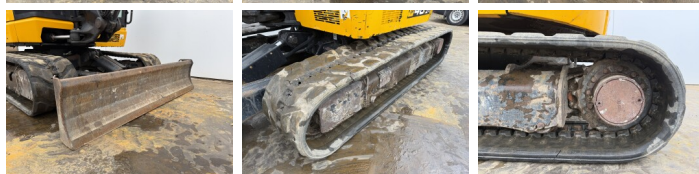

JCB

JCB 48Z-1

BOSS
MACHINERY

€ 22.750 Exclusiv

An **2018**
Număr de referință **BM007586**
Ore **2.173**

Algemeen

Tip **48Z-1**
Location **Veldhoven, Netherlands**
Certificaat **CE**

Descriere

Disponibil din stoc la Boss Machinery! Această JCB 48Z-1 Excavator din 2018 are o putere a motorului de 36 kW și 2173 ore de funcționare. Greutatea totală a acestui JCB 48Z-1 este 4662 kg și dimensiunile sunt 5.31 x 1.97 x 2.57. În plus, acest 48Z-1 este echipat cu Cuplor rapid, Funcție suplimentară hidraulică, Funcția de ciocan. JCB Excavator are, de asemenea, o certificare CE. Doriți mai multe informații sau doriți să încercați JCB 48Z-1 la sediul nostru? Vă rugăm să ne contactați.

Maten / Gewichten

Greutate **4662**
Dimensiuni L*Î*L **5.31 x 1.97 x 2.57**

Motor informatie

Motor marca **Perkins**
Model de motor **404D-22**
Cilindri **4**
Capacitate în kW **36**

Banden / Rupsen

Farfurie % **80**
Sprocket % **80**
Lanț % **70**
Lățimea plăcii **42 cm**

Opties

Cuplor rapid