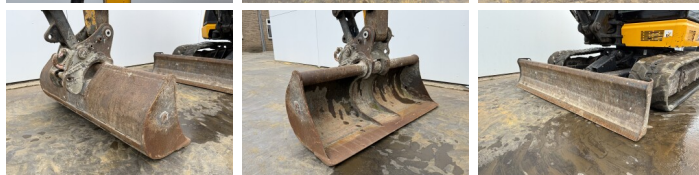

JCB

JCB 48Z-1

BOSS
MACHINERY

€ 22.750 Exclusiv

An **2018**
Număr de referință **BM007586**
Ore **2.173**

Algemeen

Tip **48Z-1**
Location **Veldhoven, Netherlands**
Certificaat **CE**

Descriere

Disponibil din stoc la Boss Machinery! Această JCB 48Z-1 Excavator din 2018 are o putere a motorului de 36 kW și 2173 ore de funcționare. Greutatea totală a acestui JCB 48Z-1 este 4662 kg și dimensiunile sunt 5.31 x 1.97 x 2.57. În plus, acest 48Z-1 este echipat cu Cuplor rapid, Funcție suplimentară hidraulică, Funcția de ciocan. JCB Excavator are, de asemenea, o certificare CE. Doriți mai multe informații sau doriți să încercați JCB 48Z-1 la sediul nostru? Vă rugăm să ne contactați.

Maten / Gewichten

Greutate **4662**
Dimensiuni L*Î*L **5.31 x 1.97 x 2.57**

Motor informatie

Motor marca **Perkins**
Model de motor **404D-22**
Cilindri **4**
Capacitate în kW **36**

Banden / Rupsen

Farfurie % **80**
Sprocket % **80**
Lanț % **70**
Lățimea plăcii **42 cm**

Opties

Cuplor rapid