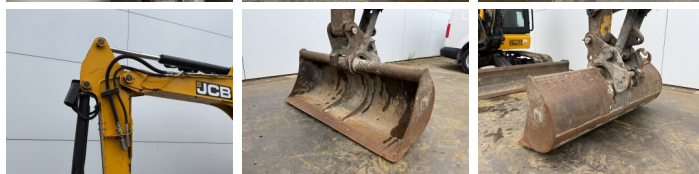

JCB

JCB 48Z-1

BOSS
MACHINERY

€ 22.750 Exclusiv

An **2018**
Număr de referință **BM007586**
Ore **2.173**

Algemeen

Tip **48Z-1**
Location **Veldhoven, Netherlands**
Certificaat **CE**

Descriere

Disponibil din stoc la Boss Machinery! Această JCB 48Z-1 Excavator din 2018 are o putere a motorului de 36 kW și 2173 ore de funcționare. Greutatea totală a acestui JCB 48Z-1 este 4662 kg și dimensiunile sunt 5.31 x 1.97 x 2.57. În plus, acest 48Z-1 este echipat cu Cuplor rapid, Funcție suplimentară hidraulică, Funcția de ciocan. JCB Excavator are, de asemenea, o certificare CE. Doriți mai multe informații sau doriți să încercați JCB 48Z-1 la sediul nostru? Vă rugăm să ne contactați.

Maten / Gewichten

Greutate **4662**
Dimensiuni L*Î*L **5.31 x 1.97 x 2.57**

Motor informatie

Motor marca **Perkins**
Model de motor **404D-22**
Cilindri **4**
Capacitate în kW **36**

Banden / Rupsen

Farfurie % **80**
Sprocket % **80**
Lanț % **70**
Lățimea plăcii **42 cm**

Opties

Cuplor rapid