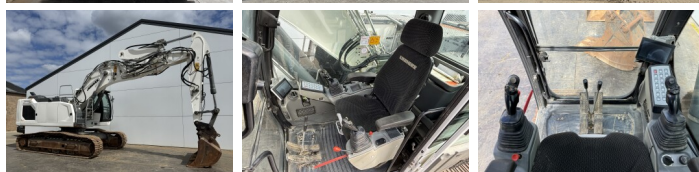

Liebherr

Liebherr R922LC

BOSS
MACHINERY

€ 79.500 Exclusiv

An 2020
Num?r de referin?? BM007523
Ore 5.198

Algemeen

Tip R922LC
Location Veldhoven, Netherlands
Certificaat CE

Disponibil din stoc la Boss Machinery! Aceast? Liebherr R922LC Excavators din 2020 are o putere a motorului de 120 kW ?i 5198 ore de func?ionare. Greutatea total? a acestui Liebherr R922LC este 24700 kg ?i dimensiunile sunt 9.59 x 2.98 x 3.00. În plus, acest R922LC este echipat cu Heated Seat, Camera, Cuplor rapid, Func?ie suplimentar? hidraulic?, Func?ia de ciocan, Lubrifierea central?. Liebherr Excavators are, de asemenea, o certificare CE . Dori?i mai multe informa?ii sau dori?i s? încerca?i Liebherr R922LC la sediul nostru? V? rug?m s? ne contacta?i.

Maten / Gewichten

Greutate 24700
Dimensiuni L*Î*L 9.59 x 2.98 x 3.00

Motor informatie

Motor marca FPT (FIAT POWER TRAIN)
Model de motor F4HFE414F
Cilindri 4
Turbo
Capacitate în kW 120

Banden / Rupsen

Sprocket % 30
Lan?% 40
Farfurie % 40
L??imea pl?cii 60 cm