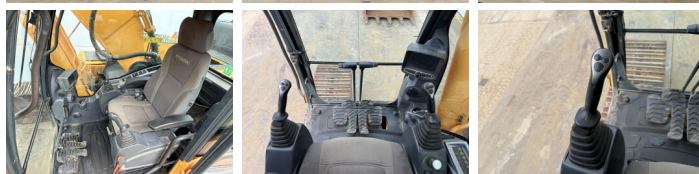

Hyundai

Hyundai R430LC

BOSS
MACHINERY

€ 47.500 Exclusiv

An 2014
Num?r de referin?? BM007373
Ore 9.072

Algemeen

Tip R430LC
Location Veldhoven, Netherlands
Certificaat CE

Descriere

Disponibil din stoc la Boss Machinery! Aceast? Hyundai R430LC Excavators din 2014 are o putere a motorului de 218 kW ?i 9072 ore de func?ionare. Greutatea total? a acestui Hyundai R430LC este 44122 kg ?i dimensiunile sunt 11.28 x 3.39 x 3.41 . În plus, acest R430LC este echipat cu Cuplor rapid, Func?ie suplimentar? hidraulic?, Func?ia de ciocan. Hyundai Excavators are, de asemenea, o certificare CE . Dori?i mai multe informa?ii sau dori?i s? încerca?i Hyundai R430LC la sediul nostru? V? rug?m s? ne contacta?i.

Maten / Gewichten

Dimensiuni L*Î*L 11.28 x 3.39 x 3.41
Greutate 44122

Motor informatie

Motor marca Cummins
Model de motor QSL9
Cilindri 6
Turbo
Capacitate în kW 218

Banden / Rupsen

Sprocket % 25
Lan?% 40
Farfurie % 40
L??imea pl?cii 60

Opties