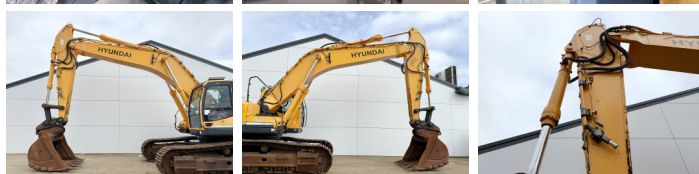

Hyundai

Hyundai R430LC

BOSS
MACHINERY

€ 47.500 Exclusiv

An 2014
Num?r de referin?? BM007373
Ore 9.072

Algemeen

Tip R430LC
Location Veldhoven, Netherlands
Certificaat CE

Descriere

Disponibil din stoc la Boss Machinery! Aceast? Hyundai R430LC Excavators din 2014 are o putere a motorului de 218 kW ?i 9072 ore de func?ionare. Greutatea total? a acestui Hyundai R430LC este 44122 kg ?i dimensiunile sunt 11.28 x 3.39 x 3.41 . În plus, acest R430LC este echipat cu Cuplor rapid, Func?ie suplimentar? hidraulic?, Func?ia de ciocan. Hyundai Excavators are, de asemenea, o certificare CE . Dori?i mai multe informa?ii sau dori?i s? încerca?i Hyundai R430LC la sediul nostru? V? rug?m s? ne contacta?i.

Maten / Gewichten

Dimensiuni L*Î*L 11.28 x 3.39 x 3.41
Greutate 44122

Motor informatie

Motor marca Cummins
Model de motor QSL9
Cilindri 6
Turbo
Capacitate în kW 218

Banden / Rupsen

Sprocket % 25
Lan?% 40
Farfurie % 40
L??imea pl?cii 60

Opties