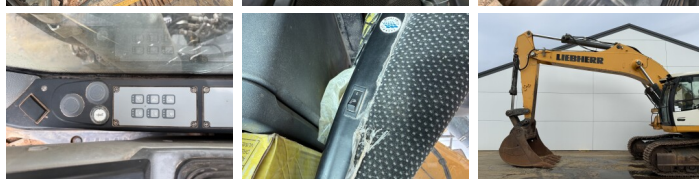

Liebherr

Liebherr R946LC

€ 74.500 Exclusiv

An 2017
Num?r de referin?? BM007130
Ore 9.002

Algemeen

Tip R946LC
Location Veldhoven, Netherlands
Certificaat CE + EPA
Disponibil din stoc la Boss Machinery! Acest? Liebherr R946LC Excavators din 2017 are o putere a motorului de 207 kW ?i 9002 ore de func?ionare. Greutatea total? a acestui Liebherr R946LC este 39600 kg ?i dimensiunile sunt 11.18 x 3.19 x 3.46. In plus, acest R946LC este echipat cu Heated Seat, Camera, Lubrifierea central?. Liebherr Excavators are, de asemenea, o certificare CE + EPA . Dori?i mai multe informa?ii sau dori?i s? încerca?i Liebherr R946LC la sediul nostru? V? rug?m s? ne contacta?i.

Maten / Gewichten

Greutate 39600
Dimensiuni L*Î*L 11.18 x 3.19 x 3.46

Motor informatie

Motor marca Liebherr
Model de motor D936 A7-04
Cilindri 6
Turbo
Capacitate în kW 207

Banden / Rupsen

Lan?% 80
Farfurie % 60
Sprocket % 70
L??imea pl?cii 60 cm

Opties

Heated Seat

BOSS
MACHINERY

Camera
Lubrifierea central?