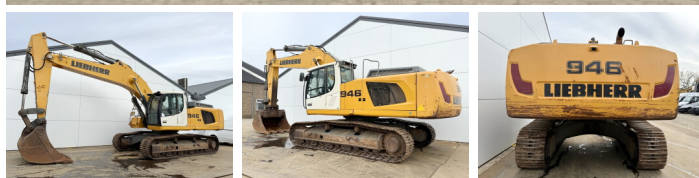

Liebherr

Liebherr R946LC

€ 74.500 Exclusiv

An 2017
Num?r de referin?? BM007130
Ore 9.002

Algemeen

Tip R946LC
Location Veldhoven, Netherlands
Certificaat CE + EPA
Disponibil din stoc la Boss Machinery! Acest? Liebherr R946LC Excavators din 2017 are o putere a motorului de 207 kW ?i 9002 ore de func?ionare. Greutatea total? a acestui Liebherr R946LC este 39600 kg ?i dimensiunile sunt 11.18 x 3.19 x 3.46. In plus, acest R946LC este echipat cu Heated Seat, Camera, Lubrifierea central?. Liebherr Excavators are, de asemenea, o certificare CE + EPA . Dori?i mai multe informa?ii sau dori?i s? încerca?i Liebherr R946LC la sediul nostru? V? rug?m s? ne contacta?i.

Maten / Gewichten

Greutate 39600
Dimensiuni L*Î*L 11.18 x 3.19 x 3.46

Motor informatie

Motor marca Liebherr
Model de motor D936 A7-04
Cilindri 6
Turbo
Capacitate în kW 207

Banden / Rupsen

Lan?% 80
Farfurie % 60
Sprocket % 70
L??imea pl?cii 60 cm

Opties

Heated Seat

BOSS
MACHINERY