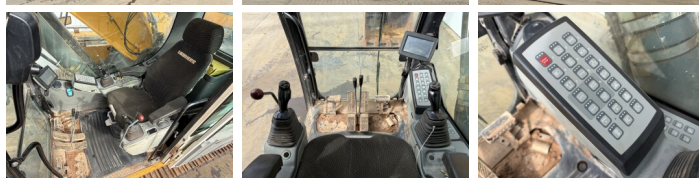

Liebherr

Liebherr R946LC

€ 74.500 Exclusiv

An 2017
Num?r de referin?? BM007130
Ore 9.002

Algemeen

Tip R946LC
Location Veldhoven, Netherlands
Certificaat CE + EPA
Disponibil din stoc la Boss Machinery! Acest? Liebherr R946LC Excavators din 2017 are o putere a motorului de 207 kW ?i 9002 ore de func?ionare. Greutatea total? a acestui Liebherr R946LC este 39600 kg ?i dimensiunile sunt 11.18 x 3.19 x 3.46. In plus, acest R946LC este echipat cu Heated Seat, Camera, Lubrifierea central?. Liebherr Excavators are, de asemenea, o certificare CE + EPA . Dori?i mai multe informa?ii sau dori?i s? încerca?i Liebherr R946LC la sediul nostru? V? rug?m s? ne contacta?i.

Maten / Gewichten

Greutate 39600
Dimensiuni L*Î*L 11.18 x 3.19 x 3.46

Motor informatie

Motor marca Liebherr
Model de motor D936 A7-04
Cilindri 6
Turbo
Capacitate în kW 207

Banden / Rupsen

Lan?% 80
Farfurie % 60
Sprocket % 70
L??imea pl?cii 60 cm

Opties

Heated Seat

BOSS
MACHINERY

Camera
Lubrifierea central?