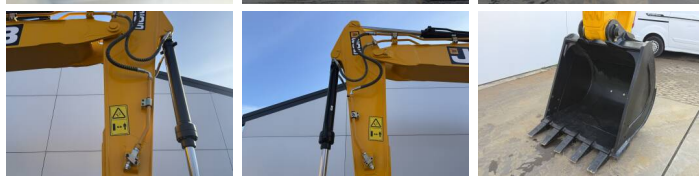

JCB 205

BOSS
MACHINERY

€ 64.500 Exclusiv

An **2026**
Num?r de referin?? **BM007364**
Ore **5**

Algemeen

Tip 205 *2026 Model*
Location Veldhoven, Netherlands
Certificaat NOT FOR SALE IN EU / NO CE MARK

Disponibil din stoc la Boss Machinery! Acest? - 205 *2026 Model* Excavators din 2026 are o putere a motorului de 104 kW ?i 5 ore de func?ionare. Greutatea total? a acestui - 205 *2026 Model* este 20500 kg ?i dimensiunile sunt 9.57 x 2.78 x 3.22. În plus, acest 205 *2026 Model* este echipat cu Airco, Radio, Func?ie suplimentar? hidraulic?, Func?ia de ciocan. - Excavators are, de asemenea, o certificare NOT FOR SALE IN EU / NO CE MARK . Dori?i mai multe informa?ii sau dori?i s? încerca?i - 205 *2026 Model* la sediul nostru? V? rug?m s? ne contacta?i.

Descriere

Maten / Gewichten

Greutate 20500
Dimensiuni L*Î*L 9.57 x 2.78 x 3.22

Motor informatie

Motor marca Cummins
Model de motor 6BT5.9C
Cilindri 6
Turbo
Capacitate în kW 104

Banden / Rupsen

Lan?% 100
Farfurie % 100
Sprocket % 100
L??imea pl?cii 60

Opties