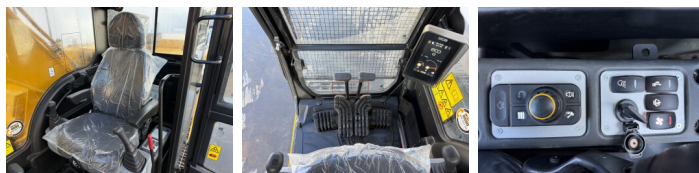

JCB

JCB 205 *2026 Model*

BOSS
MACHINERY

€ 63.500 Exclusiv

An 2026
Num?r de referin?? BM007346
Ore 5

Algemeen

Tip 205 *2026 Model*
Location Veldhoven, Netherlands
Certificaat NOT FOR SALE IN EU / NO CE MARK

Disponibil din stoc la Boss Machinery! Acest? JCB 205 *2026 Model* Excavators din 2026 are o putere a motorului de 104 kW ?i 5 ore de func?ionare. Greutatea total? a acestui JCB 205 *2026 Model* este 20400 kg ?i dimensiunile sunt 9.66 x 2.81 x 3.23. În plus, acest 205 *2026 Model* este echipat cu Radio, Func?ie suplimentar? hidraulic?, Func?ia de ciocan. JCB Excavators are, de asemenea, o certificare NOT FOR SALE IN EU / NO CE MARK . Dori?i mai multe informa?ii sau dori?i s? încerca?i JCB 205 *2026 Model* la sediul nostru? V? rug?m s? ne contacta?i.

Maten / Gewichten

Greutate 20400
Dimensiuni L*Î*L 9.66 x 2.81 x 3.23

Motor informatie

Motor marca Cummins
Model de motor 6BT5.9C
Cilindri 6
Turbo
Capacitate în kW 104

Banden / Rupsen

Lan?% 100
Farfurie % 100
Sprocket % 100
L??imea pl?cii 50