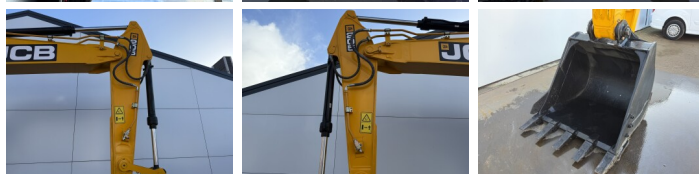

JCB

JCB 205 *2026 Model*

BOSS
MACHINERY

€ 63.500 Exclusiv

An 2026
Num?r de referin?? BM007346
Ore 5

Algemeen

Tip 205 *2026 Model*
Location Veldhoven, Netherlands
Certificaat NOT FOR SALE IN EU / NO CE MARK

Disponibil din stoc la Boss Machinery! Acest? JCB 205 *2026 Model* Excavators din 2026 are o putere a motorului de 104 kW ?i 5 ore de func?ionare. Greutatea total? a acestui JCB 205 *2026 Model* este 20400 kg ?i dimensiunile sunt 9.66 x 2.81 x 3.23. În plus, acest 205 *2026 Model* este echipat cu Radio, Func?ie suplimentar? hidraulic?, Func?ia de ciocan. JCB Excavators are, de asemenea, o certificare NOT FOR SALE IN EU / NO CE MARK . Dori?i mai multe informa?ii sau dori?i s? încerca?i JCB 205 *2026 Model* la sediul nostru? V? rug?m s? ne contacta?i.

Maten / Gewichten

Greutate 20400
Dimensiuni L*Î*L 9.66 x 2.81 x 3.23

Motor informatie

Motor marca Cummins
Model de motor 6BT5.9C
Cilindri 6
Turbo
Capacitate în kW 104

Banden / Rupsen

Lan?% 100
Farfurie % 100
Sprocket % 100
L??imea pl?cii 50