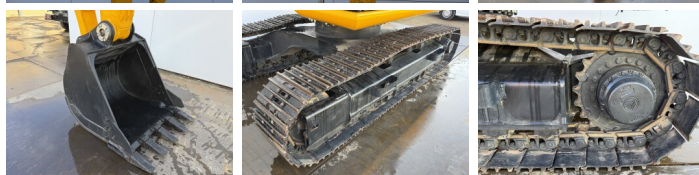

JCB

JCB 205 *2026 Model*

BOSS
MACHINERY

€ 63.500 Exclusiv

An 2026
Num?r de referin?? BM007346
Ore 5

Algemeen

Tip 205 *2026 Model*
Location Veldhoven, Netherlands
Certificaat NOT FOR SALE IN EU / NO CE MARK

Disponibil din stoc la Boss Machinery! Acest? JCB 205 *2026 Model* Excavators din 2026 are o putere a motorului de 104 kW ?i 5 ore de func?ionare. Greutatea total? a acestui JCB 205 *2026 Model* este 20400 kg ?i dimensiunile sunt 9.66 x 2.81 x 3.23. În plus, acest 205 *2026 Model* este echipat cu Radio, Func?ie suplimentar? hidraulic?, Func?ia de ciocan. JCB Excavators are, de asemenea, o certificare NOT FOR SALE IN EU / NO CE MARK . Dori?i mai multe informa?ii sau dori?i s? încerca?i JCB 205 *2026 Model* la sediul nostru? V? rug?m s? ne contacta?i.

Maten / Gewichten

Greutate 20400
Dimensiuni L*Î*L 9.66 x 2.81 x 3.23

Motor informatie

Motor marca Cummins
Model de motor 6BT5.9C
Cilindri 6
Turbo
Capacitate în kW 104

Banden / Rupsen

Lan?% 100
Farfurie % 100
Sprocket % 100
L??imea pl?cii 50