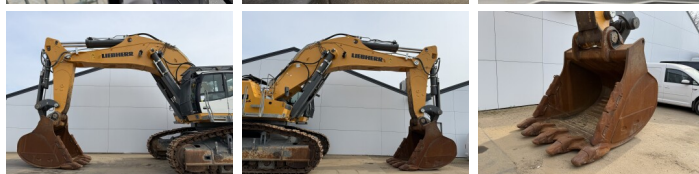

Liebherr

Liebherr R980S-HD SME

BOSS
MACHINERY

€ 385.000 Exclusiv

An 2022
Num?r de referin?? BM007121
Ore 4.303

Algemeen

Tip R980S-HD SME
Location Veldhoven, Netherlands
Overig SME = Super Mass
Excavation. Extra Weight,
Extra Power, Maximum
Productivity.
Certificaat CE

Descriere Disponibil din stoc la Boss
Machinery! Acest? Liebherr
R980S-HD SME Excavators
din 2022 are o putere a
motorului de 420 kW ?i 4303
ore de func?ionare. Greutatea
total? a acestui Liebherr
R980S-HD SME este 98000
kg ?i dimensiunile sunt 7.50
x 4.50 x 4.00. În plus, acest
R980S-HD SME este echipat
cu Camera, Radio, Heated
Seat, Lubrifierea central?.
Liebherr Excavators are, de
asemenea, o certificare CE .
Dori?i mai multe informa?ii
sau dori?i s? încerca?i
Liebherr R980S-HD SME la
sediul nostru? V? rug?m s?
ne contacta?i.

Maten / Gewichten

Dimensiuni L*Î*L 7.50 x 4.50 x 4.00
Greutate 98000

Motor informatie

Motor marca Liebherr
Model de motor D9508 A7 SCR
Cilindri 8
Turbo
Capacitate în kW 420

Banden / Rupsen

Farfurie % 80
Lan?% 80
Sprocket % 80