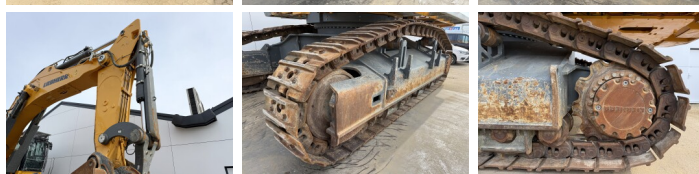

Liebherr

Liebherr R980S-HD SME

BOSS
MACHINERY

€ 385.000 Exclusiv

An 2022
Num?r de referin?? BM007121
Ore 4.303

Algemeen

Tip R980S-HD SME
Location Veldhoven, Netherlands
Overig SME = Super Mass
Excavation. Extra Weight,
Extra Power, Maximum
Productivity.
Certificaat CE

Descriere Disponibil din stoc la Boss
Machinery! Acest? Liebherr
R980S-HD SME Excavators
din 2022 are o putere a
motorului de 420 kW ?i 4303
ore de func?ionare. Greutatea
total? a acestui Liebherr
R980S-HD SME este 98000
kg ?i dimensiunile sunt 7.50
x 4.50 x 4.00. În plus, acest
R980S-HD SME este echipat
cu Camera, Radio, Heated
Seat, Lubrifierea central?.
Liebherr Excavators are, de
asemenea, o certificare CE .
Dori?i mai multe informa?ii
sau dori?i s? încerca?i
Liebherr R980S-HD SME la
sediul nostru? V? rug?m s?
ne contacta?i.

Maten / Gewichten

Dimensiuni L*Î*L 7.50 x 4.50 x 4.00
Greutate 98000

Motor informatie

Motor marca Liebherr
Model de motor D9508 A7 SCR
Cilindri 8
Turbo
Capacitate în kW 420

Banden / Rupsen

Farfurie % 80
Lan?% 80
Sprocket % 80