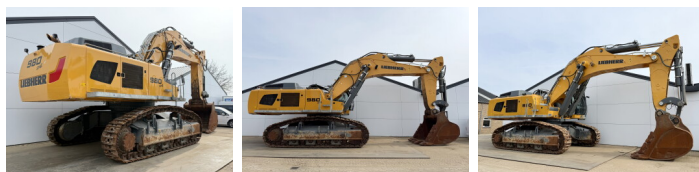

Liebherr

Liebherr R980S-HD SME

BOSS
MACHINERY

€ 385.000 Exclusiv

An 2022
Num?r de referin?? BM007121
Ore 4.303

Algemeen

Tip R980S-HD SME
Location Veldhoven, Netherlands
Overig SME = Super Mass
Excavation. Extra Weight,
Extra Power, Maximum
Productivity.
Certificaat CE

Descriere Disponibil din stoc la Boss
Machinery! Acest? Liebherr
R980S-HD SME Excavators
din 2022 are o putere a
motorului de 420 kW ?i 4303
ore de func?ionare. Greutatea
total? a acestui Liebherr
R980S-HD SME este 98000
kg ?i dimensiunile sunt 7.50
x 4.50 x 4.00. În plus, acest
R980S-HD SME este echipat
cu Camera, Radio, Heated
Seat, Lubrifierea central?.
Liebherr Excavators are, de
asemenea, o certificare CE .
Dori?i mai multe informa?ii
sau dori?i s? încerca?i
Liebherr R980S-HD SME la
sediul nostru? V? rug?m s?
ne contacta?i.

Maten / Gewichten

Dimensiuni L*Î*L 7.50 x 4.50 x 4.00
Greutate 98000

Motor informatie

Motor marca Liebherr
Model de motor D9508 A7 SCR
Cilindri 8
Turbo
Capacitate în kW 420

Banden / Rupsen

Farfurie % 80
Lan?% 80
Sprocket % 80