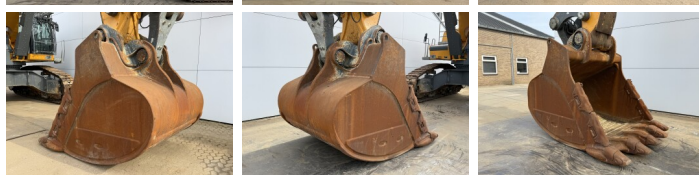

Liebherr

Liebherr R980S-HD SME

BOSS
MACHINERY

€ 385.000 Exclusiv

An 2022
Num?r de referin?? BM007121
Ore 4.303

Algemeen

Tip R980S-HD SME
Location Veldhoven, Netherlands
Overig SME = Super Mass
Excavation. Extra Weight,
Extra Power, Maximum
Productivity.
Certificaat CE

Descriere Disponibil din stoc la Boss
Machinery! Acest? Liebherr
R980S-HD SME Excavators
din 2022 are o putere a
motorului de 420 kW ?i 4303
ore de func?ionare. Greutatea
total? a acestui Liebherr
R980S-HD SME este 98000
kg ?i dimensiunile sunt 7.50
x 4.50 x 4.00. În plus, acest
R980S-HD SME este echipat
cu Camera, Radio, Heated
Seat, Lubrifierea central?.
Liebherr Excavators are, de
asemenea, o certificare CE .
Dori?i mai multe informa?ii
sau dori?i s? încerca?i
Liebherr R980S-HD SME la
sediul nostru? V? rug?m s?
ne contacta?i.

Maten / Gewichten

Dimensiuni L*Î*L 7.50 x 4.50 x 4.00
Greutate 98000

Motor informatie

Motor marca Liebherr
Model de motor D9508 A7 SCR
Cilindri 8
Turbo
Capacitate în kW 420

Banden / Rupsen

Farfurie % 80
Lan?% 80
Sprocket % 80