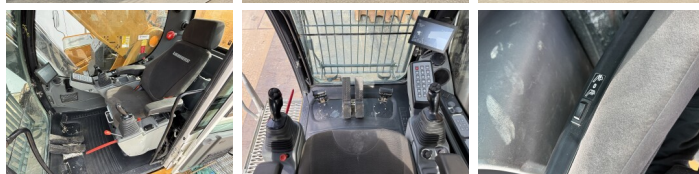

Descriere Disponibil din stoc la Boss
Machinery! Acest? Liebherr
R980S-HD SME Excavators
din 2022 are o putere a
motorului de 420 kW ?i 4303
ore de func?ionare. Greutatea
total? a acestui Liebherr
R980S-HD SME este 98000
kg ?i dimensiunile sunt 7.50
x 4.50 x 4.00. În plus, acest
R980S-HD SME este echipat
cu Camera, Radio, Heated
Seat, Lubrifierea central?.
Liebherr Excavators are, de
asemenea, o certificare CE .
Dori?i mai multe informa?ii
sau dori?i s? încerca?i
Liebherr R980S-HD SME la
sediul nostru? V? rug?m s?
ne contacta?i.

Maten / Gewichten

Dimensiuni L*Î*L 7.50 x 4.50 x 4.00
Greutate 98000

Motor informatie

Motor marca Liebherr
Model de motor D9508 A7 SCR
Cilindri 8
Turbo
Capacitate în kW 420

Banden / Rupsen

Farfurie % 80
Lan?% 80
Sprocket % 80

Opties

Camera

Radio

Heated Seat

Lubrifierea central?