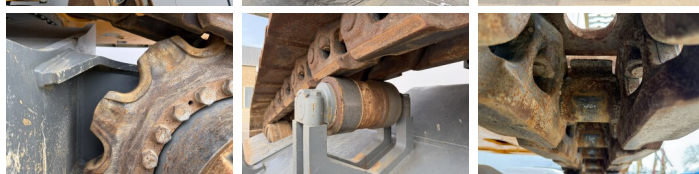

Liebherr

Liebherr R980S-HD SME

BOSS
MACHINERY

€ 385.000 Exclusiv

An 2022
Num?r de referin?? BM007121
Ore 4.303

Algemeen

Tip R980S-HD SME
Location Veldhoven, Netherlands
Overig SME = Super Mass
Excavation. Extra Weight,
Extra Power, Maximum
Productivity.
Certificaat CE

Descriere Disponibil din stoc la Boss
Machinery! Acest? Liebherr
R980S-HD SME Excavators
din 2022 are o putere a
motorului de 420 kW ?i 4303
ore de func?ionare. Greutatea
total? a acestui Liebherr
R980S-HD SME este 98000
kg ?i dimensiunile sunt 7.50
x 4.50 x 4.00. În plus, acest
R980S-HD SME este echipat
cu Camera, Radio, Heated
Seat, Lubrifierea central?.
Liebherr Excavators are, de
asemenea, o certificare CE .
Dori?i mai multe informa?ii
sau dori?i s? încerca?i
Liebherr R980S-HD SME la
sediul nostru? V? rug?m s?
ne contacta?i.

Maten / Gewichten

Dimensiuni L*Î*L 7.50 x 4.50 x 4.00
Greutate 98000

Motor informatie

Motor marca Liebherr
Model de motor D9508 A7 SCR
Cilindri 8
Turbo
Capacitate în kW 420

Banden / Rupsen

Farfurie % 80
Lan?% 80
Sprocket % 80