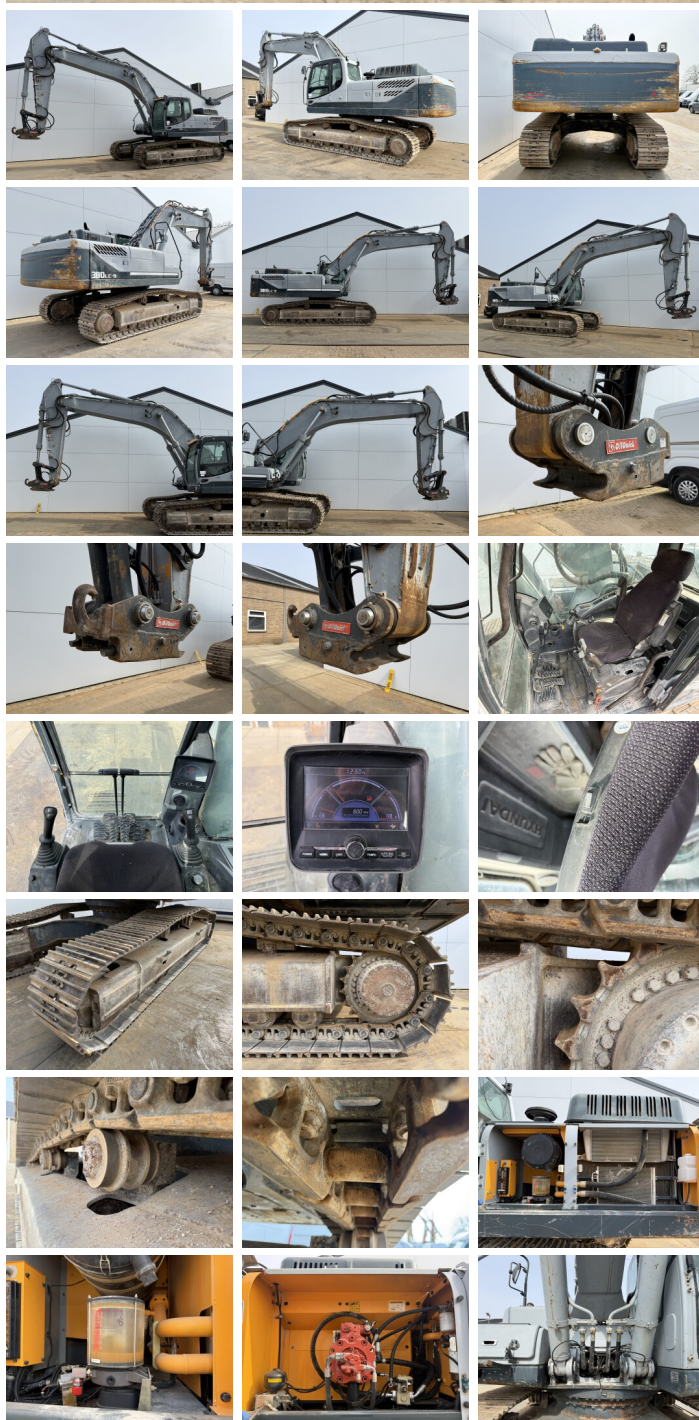

Hyundai

Hyundai Robex 380NLC-9

BOSS
MACHINERY

€ 44.500 Excl. s. v.

An **2012**
Număr de referință **BM007393**
Ore **7.785**

Algemeen

Tip **Robex 380NLC-9**
Location **Veldhoven, Netherlands**
Certificaat **CE**

Descriere

Disponibil din stoc la Boss Machinery! Acest Hyundai Robex 380NLC-9 Excavator din 2012 are o putere a motorului de 202 kW și 7785 ore de funcționare. Greutatea totală a acestui Hyundai Robex 380NLC-9 este 38100 kg și dimensiunile sunt 11.14 x 3.05 x 3.46. În plus, acest Robex 380NLC-9 este echipat cu Radio, Heated Seat, Cuplor rapid, Funcție suplimentară hidraulică, Funcția de ciocan, Lubrifierea centrală. Hyundai Excavators are, de asemenea, o certificare CE. Doriți mai multe informații sau doriți să încercați Hyundai Robex 380NLC-9 la sediul nostru? Vă rugăm să ne contactați.

Maten / Gewichten

Dimensiuni L*Î*L **11.14 x 3.05 x 3.46**
Greutate **38100**

Motor informatie

Motor marca **Cummins**
Model de motor **QSL9**
Cilindri **6**
Turbo
Capacitate în kW **202**

Banden / Rupsen

Farfurie % **70**
Sprocket % **70**
Lanț % **70**
Lățimea plăcii **60 cm**