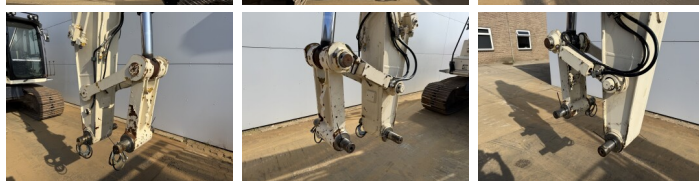

Caterpillar

Caterpillar 316EL

BOSS
MACHINERY

€ 35.000 Excluziv

An 2012
Num?r de referin?? BM007127
Ore 16.627

Algemeen

Tip 316EL
Location Veldhoven, Netherlands
Certificaat CE + EPA
Disponibil din stoc la Boss Machinery! Acest? Caterpillar 316EL Excavators din 2012 are o putere a motorului de 89 kW ?i 16627 ore de func?ionare. Greutatea total? a acestui Caterpillar 316EL este 18300 kg ?i dimensiunile sunt 8.50 x 2.71 x 3.32. În plus, acest 316EL este echipat cu Radio, Camera, Func?ie suplimentar? hidraulic?, Func?ia de ciocan, Lubrifierea central?. Caterpillar Excavators are, de asemenea, o certificare CE + EPA . Dori?i mai multe informa?ii sau dori?i s? încerca?i Caterpillar 316EL la sediul nostru? V? rug?m s? ne contacta?i.

Descriere

Maten / Gewichten

Dimensiuni L*Î*L 8.50 x 2.71 x 3.32
Greutate 18300

Motor informatie

Motor marca Caterpillar
Model de motor C4.4
Cilindri 4
Turbo
Capacitate în kW 89

Banden / Rupsen

Farfurie % 40
Sprocket % 10
Lan?% 30
L??imea pl?cii 70 cm