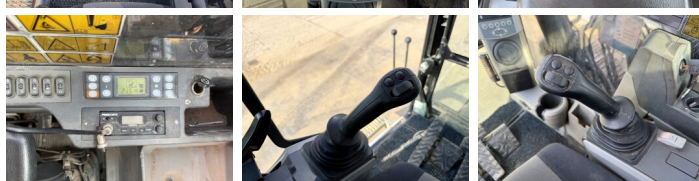

Caterpillar

Caterpillar 316EL

BOSS
MACHINERY

€ 35.000 Excluziv

An 2012
Num?r de referin?? BM007127
Ore 16.627

Algemeen

Tip 316EL
Location Veldhoven, Netherlands
Certificaat CE + EPA
Disponibil din stoc la Boss Machinery! Acest? Caterpillar 316EL Excavators din 2012 are o putere a motorului de 89 kW ?i 16627 ore de func?ionare. Greutatea total? a acestui Caterpillar 316EL este 18300 kg ?i dimensiunile sunt 8.50 x 2.71 x 3.32. În plus, acest 316EL este echipat cu Radio, Camera, Func?ie suplimentar? hidraulic?, Func?ia de ciocan, Lubrifierea central?. Caterpillar Excavators are, de asemenea, o certificare CE + EPA . Dori?i mai multe informa?ii sau dori?i s? încerca?i Caterpillar 316EL la sediul nostru? V? rug?m s? ne contacta?i.

Descriere

Maten / Gewichten

Dimensiuni L*Î*L 8.50 x 2.71 x 3.32
Greutate 18300

Motor informatie

Motor marca Caterpillar
Model de motor C4.4
Cilindri 4
Turbo
Capacitate în kW 89

Banden / Rupsen

Farfurie % 40
Sprocket % 10
Lan?% 30
L??imea pl?cii 70 cm