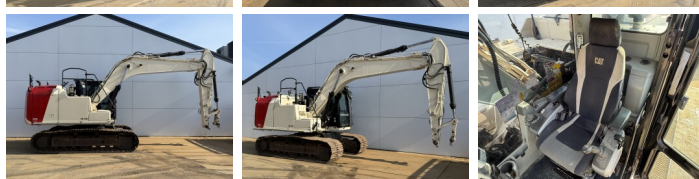

Caterpillar

Caterpillar 316EL

BOSS
MACHINERY

€ 35.000 Excluziv

An 2012
Num?r de referin?? BM007127
Ore 16.627

Algemeen

Tip 316EL
Location Veldhoven, Netherlands
Certificaat CE + EPA
Disponibil din stoc la Boss Machinery! Acest? Caterpillar 316EL Excavators din 2012 are o putere a motorului de 89 kW ?i 16627 ore de func?ionare. Greutatea total? a acestui Caterpillar 316EL este 18300 kg ?i dimensiunile sunt 8.50 x 2.71 x 3.32. În plus, acest 316EL este echipat cu Radio, Camera, Func?ie suplimentar? hidraulic?, Func?ia de ciocan, Lubrifierea central?. Caterpillar Excavators are, de asemenea, o certificare CE + EPA . Dori?i mai multe informa?ii sau dori?i s? încerca?i Caterpillar 316EL la sediul nostru? V? rug?m s? ne contacta?i.

Descriere

Maten / Gewichten

Dimensiuni L*Î*L 8.50 x 2.71 x 3.32
Greutate 18300

Motor informatie

Motor marca Caterpillar
Model de motor C4.4
Cilindri 4
Turbo
Capacitate în kW 89

Banden / Rupsen

Farfurie % 40
Sprocket % 10
Lan?% 30
L??imea pl?cii 70 cm