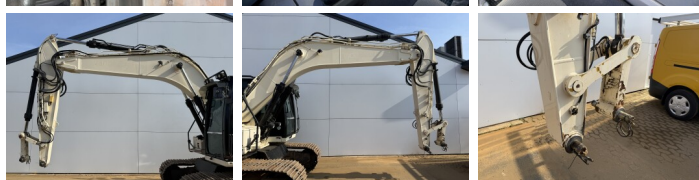

Caterpillar

Caterpillar 316EL

BOSS
MACHINERY

€ 35.000 Excluziv

An 2012
Num?r de referin?? BM007127
Ore 16.627

Algemeen

Tip 316EL
Location Veldhoven, Netherlands
Certificaat CE + EPA
Disponibil din stoc la Boss Machinery! Acest? Caterpillar 316EL Excavators din 2012 are o putere a motorului de 89 kW ?i 16627 ore de func?ionare. Greutatea total? a acestui Caterpillar 316EL este 18300 kg ?i dimensiunile sunt 8.50 x 2.71 x 3.32. În plus, acest 316EL este echipat cu Radio, Camera, Func?ie suplimentar? hidraulic?, Func?ia de ciocan, Lubrifierea central?. Caterpillar Excavators are, de asemenea, o certificare CE + EPA . Dori?i mai multe informa?ii sau dori?i s? încerca?i Caterpillar 316EL la sediul nostru? V? rug?m s? ne contacta?i.

Descriere

Maten / Gewichten

Dimensiuni L*Î*L 8.50 x 2.71 x 3.32
Greutate 18300

Motor informatie

Motor marca Caterpillar
Model de motor C4.4
Cilindri 4
Turbo
Capacitate în kW 89

Banden / Rupsen

Farfurie % 40
Sprocket % 10
Lan?% 30
L??imea pl?cii 70 cm