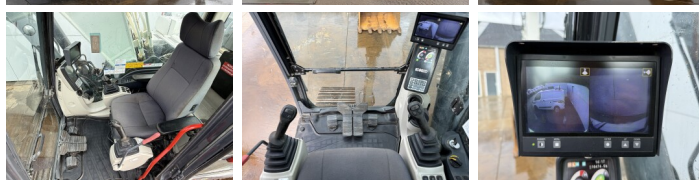

Kobelco

Kobelco SK300NLC-10

BOSS
MACHINERY

An 2015
Număr de referință BM007235
Ore 10.474

Algemeen

Tip SK300NLC-10
Location Veldhoven, Netherlands
Certificaat CE + EPA

Disponibil din stoc la Boss Machinery! Acest Kobelco SK300NLC-10 Excavators din 2015 are o putere a motorului de 200 kW și 10474 ore de funcționare. Greutatea totală a acestui Kobelco SK300NLC-10 este 31200 kg și dimensiunile sunt 10.75 x 2.99 x 3.24. În plus, acest SK300NLC-10 este echipat cu Heated Seat, Cuplul rapid, Camera, Radio, Funcție suplimentară hidraulică, Funcția de ciocan, Lubrifierea centrală. Kobelco Excavators are, de asemenea, o certificare CE + EPA. Doriți mai multe informații sau doriți să încercați Kobelco SK300NLC-10 la sediul nostru? Vă rugăm să ne contactați.

Opties

Heated Seat

Cuplor rapid

Camera

Radio

Func?ie suplimentar?
hidraulic?

Func?ia de ciocan

Lubrifierea central?