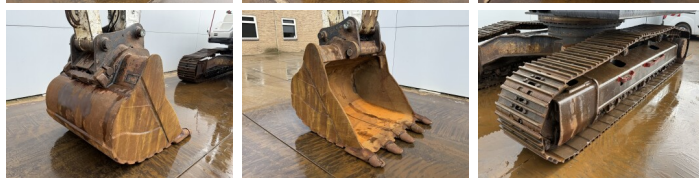

Kobelco

Kobelco SK300NLC-10

BOSS
MACHINERY

An 2015
Număr de referință BM007235
Ore 10.474

Algemeen

Tip SK300NLC-10
Location Veldhoven, Netherlands
Certificaat CE + EPA

Disponibil din stoc la Boss Machinery! Acest Kobelco SK300NLC-10 Excavators din 2015 are o putere a motorului de 200 kW și 10474 ore de funcționare. Greutatea totală a acestui Kobelco SK300NLC-10 este 31200 kg și dimensiunile sunt 10.75 x 2.99 x 3.24. În plus, acest SK300NLC-10 este echipat cu Heated Seat, Cuplul rapid, Camera, Radio, Funcție suplimentară hidraulică, Funcția de ciocan, Lubrifierea centrală. Kobelco Excavators are, de asemenea, o certificare CE + EPA. Doriți mai multe informații sau doriți să încercați Kobelco SK300NLC-10 la sediul nostru? Vă rugăm să ne contactați.

Descriere

Maten / Gewichten

Dimensiuni L*Î*L 10.75 x 2.99 x 3.24
Greutate 31200

Motor informatie

Motor marca Hino
Model de motor J08E-VV
Cilindri 6
Turbo
Capacitate în kW 200

Banden / Rupsen

Farfurie % 70
Sprocket % 70
Lanț % 70
Lățimea plăcii 60 cm

Opties