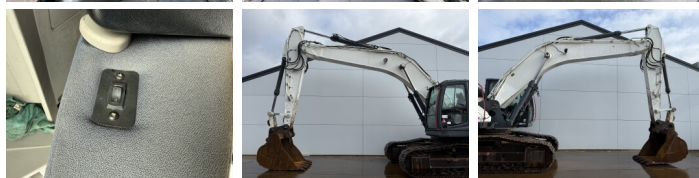

Kobelco

Kobelco SK300NLC-10

BOSS
MACHINERY

An 2015
Număr de referință BM007235
Ore 10.474

Algemeen

Tip SK300NLC-10
Location Veldhoven, Netherlands
Certificaat CE + EPA

Disponibil din stoc la Boss Machinery! Acest Kobelco SK300NLC-10 Excavators din 2015 are o putere a motorului de 200 kW și 10474 ore de funcționare. Greutatea totală a acestui Kobelco SK300NLC-10 este 31200 kg și dimensiunile sunt 10.75 x 2.99 x 3.24. În plus, acest SK300NLC-10 este echipat cu Heated Seat, Cuplul rapid, Camera, Radio, Funcție suplimentară hidraulică, Funcția de ciocan, Lubrifierea centrală. Kobelco Excavators are, de asemenea, o certificare CE + EPA. Doriți mai multe informații sau doriți să încercați Kobelco SK300NLC-10 la sediul nostru? Vă rugăm să ne contactați.

Descriere

Maten / Gewichten

Dimensiuni L*Î*L 10.75 x 2.99 x 3.24
Greutate 31200

Motor informatie

Motor marca Hino
Model de motor J08E-VV
Cilindri 6
Turbo
Capacitate în kW 200

Banden / Rupsen

Farfurie % 70
Sprocket % 70
Lanț % 70
Lățimea plăcii 60 cm

Opties