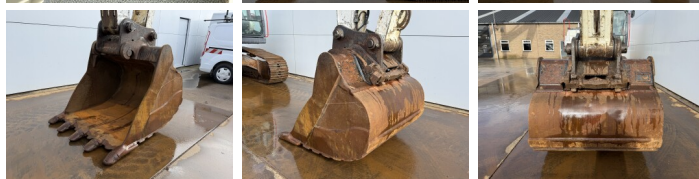

Kobelco

Kobelco SK300NLC-10

BOSS
MACHINERY

An 2015
Număr de referință BM007235
Ore 10.474

Algemeen

Tip SK300NLC-10
Location Veldhoven, Netherlands
Certificaat CE + EPA

Disponibil din stoc la Boss Machinery! Acest Kobelco SK300NLC-10 Excavators din 2015 are o putere a motorului de 200 kW și 10474 ore de funcționare. Greutatea totală a acestui Kobelco SK300NLC-10 este 31200 kg și dimensiunile sunt 10.75 x 2.99 x 3.24. În plus, acest SK300NLC-10 este echipat cu Heated Seat, Cuplul rapid, Camera, Radio, Funcție suplimentară hidraulică, Funcția de ciocan, Lubrifierea centrală. Kobelco Excavators are, de asemenea, o certificare CE + EPA. Doriți mai multe informații sau doriți să încercați Kobelco SK300NLC-10 la sediul nostru? Vă rugăm să ne contactați.

Descriere

Maten / Gewichten

Dimensiuni L*Î*L 10.75 x 2.99 x 3.24
Greutate 31200

Motor informatie

Motor marca Hino
Model de motor J08E-VV
Cilindri 6
Turbo
Capacitate în kW 200

Banden / Rupsen

Farfurie % 70
Sprocket % 70
Lanț % 70
Lățimea plăcii 60 cm

Opties