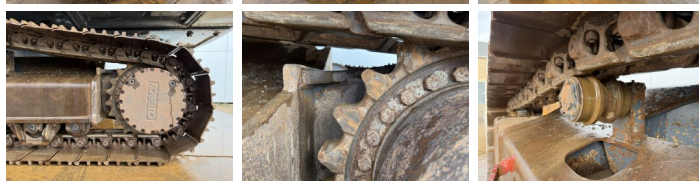

Kobelco

Kobelco SK300NLC-10

BOSS
MACHINERY

An 2015
Număr de referință BM007235
Ore 10.474

Algemeen

Tip SK300NLC-10
Location Veldhoven, Netherlands
Certificaat CE + EPA

Disponibil din stoc la Boss Machinery! Acest Kobelco SK300NLC-10 Excavators din 2015 are o putere a motorului de 200 kW și 10474 ore de funcționare. Greutatea totală a acestui Kobelco SK300NLC-10 este 31200 kg și dimensiunile sunt 10.75 x 2.99 x 3.24. În plus, acest SK300NLC-10 este echipat cu Heated Seat, Cuplul rapid, Camera, Radio, Funcție suplimentară hidraulică, Funcția de ciocan, Lubrifierea centrală. Kobelco Excavators are, de asemenea, o certificare CE + EPA. Doriți mai multe informații sau doriți să încercați Kobelco SK300NLC-10 la sediul nostru? Vă rugăm să ne contactați.

Descriere

Maten / Gewichten

Dimensiuni L*Î*L 10.75 x 2.99 x 3.24
Greutate 31200

Motor informatie

Motor marca Hino
Model de motor J08E-VV
Cilindri 6
Turbo
Capacitate în kW 200

Banden / Rupsen

Farfurie % 70
Sprocket % 70
Lanț % 70
Lățimea plăcii 60 cm

Opties

Heated Seat

Cuplor rapid

Camera

Radio

Func?ie suplimentar?
hidraulic?

Func?ia de ciocan

Lubrifierea central?