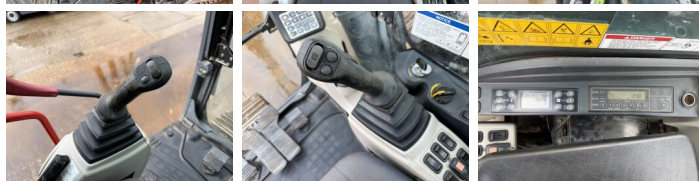

Kobelco

Kobelco SK300NLC-10

BOSS
MACHINERY

An 2015
Număr de referință BM007235
Ore 10.474

Algemeen

Tip SK300NLC-10
Location Veldhoven, Netherlands
Certificaat CE + EPA

Disponibil din stoc la Boss Machinery! Acest Kobelco SK300NLC-10 Excavators din 2015 are o putere a motorului de 200 kW și 10474 ore de funcționare. Greutatea totală a acestui Kobelco SK300NLC-10 este 31200 kg și dimensiunile sunt 10.75 x 2.99 x 3.24. În plus, acest SK300NLC-10 este echipat cu Heated Seat, Cuplul rapid, Camera, Radio, Funcție suplimentară hidraulică, Funcția de ciocan, Lubrifierea centrală. Kobelco Excavators are, de asemenea, o certificare CE + EPA. Doriți mai multe informații sau doriți să încercați Kobelco SK300NLC-10 la sediul nostru? Vă rugăm să ne contactați.

Descriere

Maten / Gewichten

Dimensiuni L*Î*L 10.75 x 2.99 x 3.24
Greutate 31200

Motor informatie

Motor marca Hino
Model de motor J08E-VV
Cilindri 6
Turbo
Capacitate în kW 200

Banden / Rupsen

Farfurie % 70
Sprocket % 70
Lanț % 70
Lățimea plăcii 60 cm

Opties

Heated Seat

Cuplor rapid

Camera

Radio

Func?ie suplimentar?
hidraulic?

Func?ia de ciocan

Lubrifierea central?