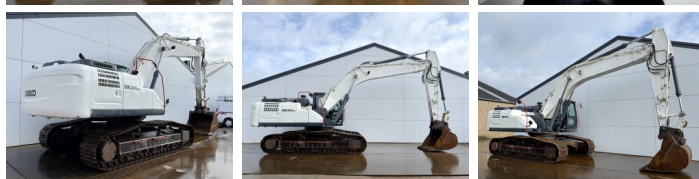

Kobelco

Kobelco SK300NLC-10

BOSS
MACHINERY

An 2015
Număr de referință BM007235
Ore 10.474

Algemeen

Tip SK300NLC-10
Location Veldhoven, Netherlands
Certificaat CE + EPA

Disponibil din stoc la Boss Machinery! Acest Kobelco SK300NLC-10 Excavators din 2015 are o putere a motorului de 200 kW și 10474 ore de funcționare. Greutatea totală a acestui Kobelco SK300NLC-10 este 31200 kg și dimensiunile sunt 10.75 x 2.99 x 3.24. În plus, acest SK300NLC-10 este echipat cu Heated Seat, Cuplul rapid, Camera, Radio, Funcție suplimentară hidraulică, Funcția de ciocan, Lubrifierea centrală. Kobelco Excavators are, de asemenea, o certificare CE + EPA. Doriți mai multe informații sau doriți să încercați Kobelco SK300NLC-10 la sediul nostru? Vă rugăm să ne contactați.

Descriere

Maten / Gewichten

Dimensiuni L*Î*L 10.75 x 2.99 x 3.24
Greutate 31200

Motor informatie

Motor marca Hino
Model de motor J08E-VV
Cilindri 6
Turbo
Capacitate în kW 200

Banden / Rupsen

Farfurie % 70
Sprocket % 70
Lanț % 70
Lățimea plăcii 60 cm

Opties