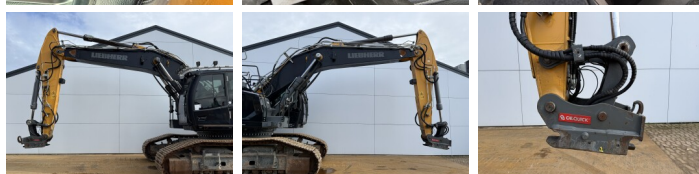

Liebherr

Liebherr R930 LC V

BOSS
MACHINERY

€ 109.500 Exclusiv

An 2020
Num?r de referin?? BM007222
Ore 7.073

Algemeen

Tip R930 LC-V Full spec!
Location Veldhoven, Netherlands
Certificaat CE

Descriere

Disponibil din stoc la Boss Machinery! Acest? Liebherr R930 LC-V Full spec! Excavators din 2020 are o putere a motorului de 180 kW ?i 7073 ore de func?ionare. Greutatea total? a acestui Liebherr R930 LC-V Full spec! este 38300 kg ?i dimensiunile sunt 10.25 x 3.65 x 3.47. În plus, acest R930 LC-V Full spec! este echipat cu Camera, Radio, Heated Seat, Cuplor rapid, Func?ie suplimentar? hidraulic?, Func?ia de ciocan, Lubrifierea central?. Liebherr Excavators are, de asemenea, o certificare CE . Dori?i mai multe informa?ii sau dori?i s? încerca?i Liebherr R930 LC-V Full spec! la sediul nostru? V? rug?m s? ne contacta?i.

Maten / Gewichten

Greutate 38300
Dimensiuni L*Î*L 10.25 x 3.65 x 3.47

Motor informatie

Motor marca Liebherr
Model de motor D934 A7-25
Cilindri 4
Turbo
Capacitate în kW 180

Banden / Rupsen

Farfurie % 30
Sprocket % 70
Lan?% 70
L??imea pl?cii 75 cm