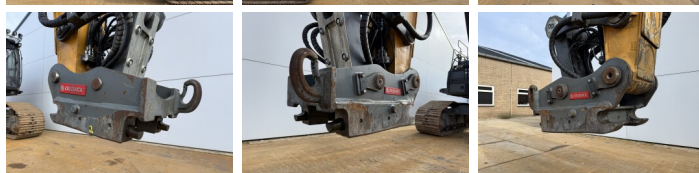

Liebherr

Liebherr R930 LC V

BOSS
MACHINERY

€ 109.500 Exclusiv

An 2020
Num?r de referin?? BM007222
Ore 7.073

Algemeen

Tip R930 LC-V Full spec!
Location Veldhoven, Netherlands
Certificaat CE

Descriere

Disponibil din stoc la Boss Machinery! Acest? Liebherr R930 LC-V Full spec! Excavators din 2020 are o putere a motorului de 180 kW ?i 7073 ore de func?ionare. Greutatea total? a acestui Liebherr R930 LC-V Full spec! este 38300 kg ?i dimensiunile sunt 10.25 x 3.65 x 3.47. În plus, acest R930 LC-V Full spec! este echipat cu Camera, Radio, Heated Seat, Cuplor rapid, Func?ie suplimentar? hidraulic?, Func?ia de ciocan, Lubrifierea central?. Liebherr Excavators are, de asemenea, o certificare CE . Dori?i mai multe informa?ii sau dori?i s? încerca?i Liebherr R930 LC-V Full spec! la sediul nostru? V? rug?m s? ne contacta?i.

Maten / Gewichten

Greutate 38300
Dimensiuni L*Î*L 10.25 x 3.65 x 3.47

Motor informatie

Motor marca Liebherr
Model de motor D934 A7-25
Cilindri 4
Turbo
Capacitate în kW 180

Banden / Rupsen

Farfurie % 30
Sprocket % 70
Lan?% 70
L??imea pl?cii 75 cm