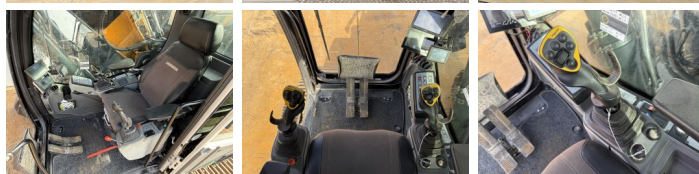

Liebherr

Liebherr R930 LC V

BOSS
MACHINERY

€ 109.500 Exclusiv

An 2020
Num?r de referin?? BM007222
Ore 7.073

Algemeen

Tip R930 LC-V Full spec!
Location Veldhoven, Netherlands
Certificaat CE

Descriere

Disponibil din stoc la Boss Machinery! Acest? Liebherr R930 LC-V Full spec! Excavators din 2020 are o putere a motorului de 180 kW ?i 7073 ore de func?ionare. Greutatea total? a acestui Liebherr R930 LC-V Full spec! este 38300 kg ?i dimensiunile sunt 10.25 x 3.65 x 3.47. În plus, acest R930 LC-V Full spec! este echipat cu Camera, Radio, Heated Seat, Cuplor rapid, Func?ie suplimentar? hidraulic?, Func?ia de ciocan, Lubrifierea central?. Liebherr Excavators are, de asemenea, o certificare CE . Dori?i mai multe informa?ii sau dori?i s? încerca?i Liebherr R930 LC-V Full spec! la sediul nostru? V? rug?m s? ne contacta?i.

Maten / Gewichten

Greutate 38300
Dimensiuni L*Î*L 10.25 x 3.65 x 3.47

Motor informatie

Motor marca Liebherr
Model de motor D934 A7-25
Cilindri 4
Turbo
Capacitate în kW 180

Banden / Rupsen

Farfurie % 30
Sprocket % 70
Lan?% 70
L??imea pl?cii 75 cm