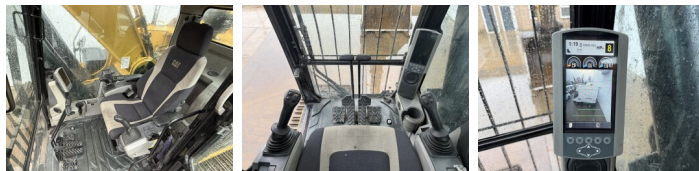

Disponibil din stoc la Boss Machinery! Aceast? Caterpillar 349ELME Excavators din 2015 are o putere a motorului de 317 kW ?i 18900 ore de func?ionare. Greutatea total? a acestui Caterpillar 349ELME este 52200 kg ?i dimensiunile sunt 11.77 x 3.64 x 4.08. În plus, acest 349ELME este echipat cu Camera, Radio, Heated Seat, Lubrifierea central?. Caterpillar Excavators are, de asemenea, o certificare CE . Dori?i mai multe informa?ii sau dori?i s? încerca?i Caterpillar 349ELME la sediul nostru? V? rug?m s? ne contacta?i.

Opties

Camera

Radio

Heated Seat

Lubrifierea central?