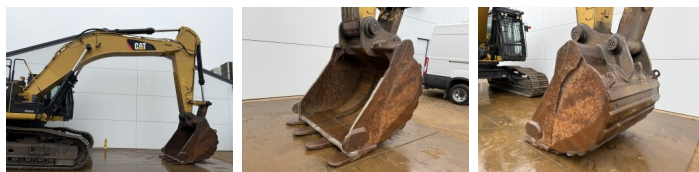

Caterpillar

Caterpillar 349ELME

BOSS
MACHINERY

€ 72.500 Exclusiv

An 2015
Num?r de referin?? BM007249
Ore 18.900

Algemeen

Tip 349ELME
Location Veldhoven, Netherlands
Certificaat CE

Descriere

Disponibil din stoc la Boss Machinery! Aceast? Caterpillar 349ELME Excavators din 2015 are o putere a motorului de 317 kW ?i 18900 ore de func?ionare. Greutatea total? a acestui Caterpillar 349ELME este 52200 kg ?i dimensiunile sunt 11.77 x 3.64 x 4.08. În plus, acest 349ELME este echipat cu Camera, Radio, Heated Seat, Lubrifierea central?. Caterpillar Excavators are, de asemenea, o certificare CE . Dori?i mai multe informa?ii sau dori?i s? încerca?i Caterpillar 349ELME la sediul nostru? V? rug?m s? ne contacta?i.

Maten / Gewichten

Dimensiuni L*Î*L 11.77 x 3.64 x 4.08
Greutate 52200

Motor informatie

Motor marca Caterpillar
Model de motor C13
Cilindri 6
Turbo
Capacitate în kW 317

Banden / Rupsen

Farfurie % 70
Sprocket % 60
Lan?% 60
L??imea pl?cii 75 cm