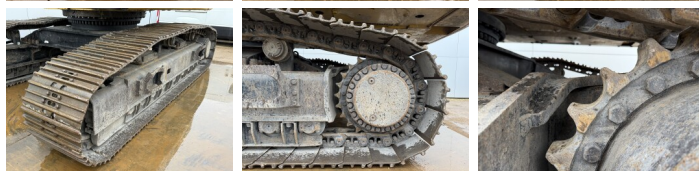

Caterpillar

Caterpillar 349ELME

BOSS
MACHINERY

€ 72.500 Exclusiv

An 2015
Num?r de referin?? BM007249
Ore 18.900

Algemeen

Tip 349ELME
Location Veldhoven, Netherlands
Certificaat CE

Descriere

Disponibil din stoc la Boss Machinery! Aceast? Caterpillar 349ELME Excavators din 2015 are o putere a motorului de 317 kW ?i 18900 ore de func?ionare. Greutatea total? a acestui Caterpillar 349ELME este 52200 kg ?i dimensiunile sunt 11.77 x 3.64 x 4.08. În plus, acest 349ELME este echipat cu Camera, Radio, Heated Seat, Lubrifierea central?. Caterpillar Excavators are, de asemenea, o certificare CE . Dori?i mai multe informa?ii sau dori?i s? încerca?i Caterpillar 349ELME la sediul nostru? V? rug?m s? ne contacta?i.

Maten / Gewichten

Dimensiuni L*Î*L 11.77 x 3.64 x 4.08
Greutate 52200

Motor informatie

Motor marca Caterpillar
Model de motor C13
Cilindri 6
Turbo
Capacitate în kW 317

Banden / Rupsen

Farfurie % 70
Sprocket % 60
Lan?% 60
L??imea pl?cii 75 cm