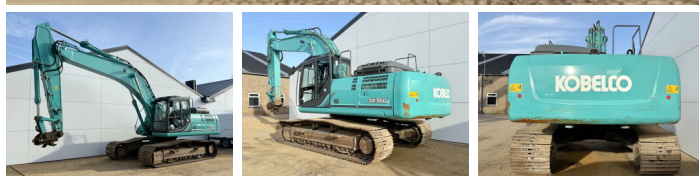

Kobelco

Kobelco SK350LC-9

BOSS
MACHINERY

€ 44.500 Exclusiv

An 2015
Num?r de referin?? BM007209
Ore 14.706

Algemeen

Tip SK350LC-9
Location Veldhoven, Netherlands
Certificaat CE

Descriere

Disponibil din stoc la Boss Machinery! Aceast? Kobelco SK350LC-9 Excavators din 2015 are o putere a motorului de 213 kW ?i 14706 ore de func?ionare. Greutatea total? a acestui Kobelco SK350LC-9 este 36900 kg ?i dimensiunile sunt 11.01 x 3.40 x 3.37. În plus, acest SK350LC-9 este echipat cu Radio, Heated Seat, Cuplur rapid, Camera, Func?ie suplimentar? hidraulic?, Func?ia de ciocan. Kobelco Excavators are, de asemenea, o certificare CE . Dori?i mai multe informa?ii sau dori?i s? încerca?i Kobelco SK350LC-9 la sediul nostru? V? rug?m s? ne contacta?i.

Maten / Gewichten

Dimensiuni L*Î*L 11.01 x 3.40 x 3.37
Greutate 36900

Motor informatie

Motor marca HINO
Model de motor JO8E-UV
Cilindri 6
Turbo
Capacitate în kW 213

Banden / Rupsen

Farfurie % 80
Sprocket % 20
Lan?% 40
L??imea pl?cii 80 cm