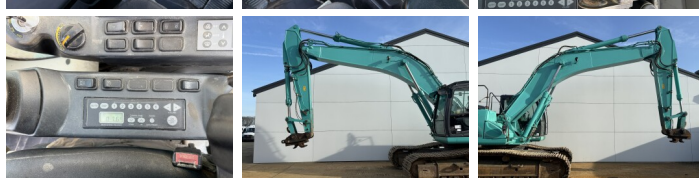

Disponibil din stoc la Boss Machinery! Aceast? Kobelco SK350LC-9 Excavators din 2015 are o putere a motorului de 213 kW ?i 14706 ore de func?ionare. Greutatea total? a acestui Kobelco SK350LC-9 este 36900 kg ?i dimensiunile sunt 11.01 x 3.40 x 3.37. În plus, acest SK350LC-9 este echipat cu Radio, Heated Seat, Cuplur rapid, Camera, Func?ie suplimentar? hidraulic?, Func?ia de ciocan. Kobelco Excavators are, de asemenea, o certificare CE . Dori?i mai multe informa?ii sau dori?i s? încerca?i Kobelco SK350LC-9 la sediul nostru? V? rug?m s? ne contacta?i.

Maten / Gewichten

Dimensiuni L*Î*L 11.01 x 3.40 x 3.37
Greutate 36900

Motor informatie

Motor marca HINO
Model de motor JO8E-UV
Cilindri 6
Turbo
Capacitate în kW 213

Banden / Rupsen

Farfurie % 80
Sprocket % 20
Lan?% 40
L??imea pl?cii 80 cm