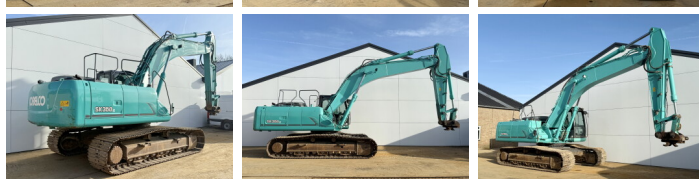

Kobelco

Kobelco SK350LC-9

BOSS
MACHINERY

€ 44.500 Exclusiv

An 2015
Num?r de referin?? BM007209
Ore 14.706

Algemeen

Tip SK350LC-9
Location Veldhoven, Netherlands
Certificaat CE

Descriere

Disponibil din stoc la Boss Machinery! Aceast? Kobelco SK350LC-9 Excavators din 2015 are o putere a motorului de 213 kW ?i 14706 ore de func?ionare. Greutatea total? a acestui Kobelco SK350LC-9 este 36900 kg ?i dimensiunile sunt 11.01 x 3.40 x 3.37. În plus, acest SK350LC-9 este echipat cu Radio, Heated Seat, Cuplur rapid, Camera, Func?ie suplimentar? hidraulic?, Func?ia de ciocan. Kobelco Excavators are, de asemenea, o certificare CE . Dori?i mai multe informa?ii sau dori?i s? încerca?i Kobelco SK350LC-9 la sediul nostru? V? rug?m s? ne contacta?i.

Maten / Gewichten

Dimensiuni L*Î*L 11.01 x 3.40 x 3.37
Greutate 36900

Motor informatie

Motor marca HINO
Model de motor JO8E-UV
Cilindri 6
Turbo
Capacitate în kW 213

Banden / Rupsen

Farfurie % 80
Sprocket % 20
Lan?% 40
L??imea pl?cii 80 cm