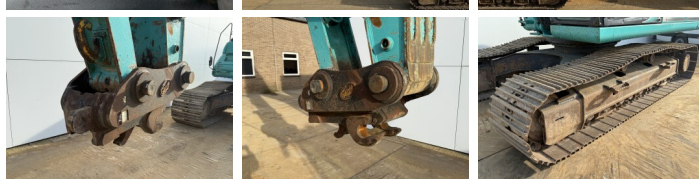

Disponibil din stoc la Boss Machinery! Aceast? Kobelco SK350LC-9 Excavators din 2015 are o putere a motorului de 213 kW ?i 14706 ore de func?ionare. Greutatea total? a acestui Kobelco SK350LC-9 este 36900 kg ?i dimensiunile sunt 11.01 x 3.40 x 3.37. În plus, acest SK350LC-9 este echipat cu Radio, Heated Seat, Cuplur rapid, Camera, Func?ie suplimentar? hidraulic?, Func?ia de ciocan. Kobelco Excavators are, de asemenea, o certificare CE . Dori?i mai multe informa?ii sau dori?i s? încerca?i Kobelco SK350LC-9 la sediul nostru? V? rug?m s? ne contacta?i.

Maten / Gewichten

Dimensiuni L*Î*L 11.01 x 3.40 x 3.37
Greutate 36900

Motor informatie

Motor marca HINO
Model de motor JO8E-UV
Cilindri 6
Turbo
Capacitate în kW 213

Banden / Rupsen

Farfurie % 80
Sprocket % 20
Lan?% 40
L??imea pl?cii 80 cm