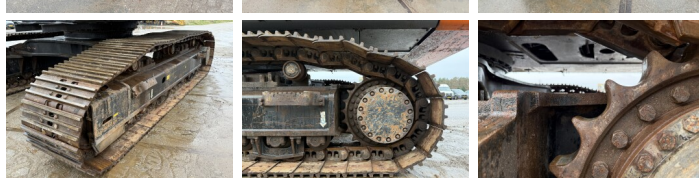

Hitachi

Hitachi ZX470LCH-3 - ZX470LCH-3 - 24mtr - Rebuild engine

€ 84.500 Exclusiv

An 2010
Num?r de referin?? BM006515
Ore 9.670

Algemeen

Tip ZX470LCH-3 - 24mtr -
Rebuild engine
Location Veldhoven, Netherlands
Overig Stick: 10m - Boom: 13.50m
Certificaat CE + EPA
Descriere Disponibil din stoc la Boss Machinery! Acest? Hitachi ZX470LCH-3 - 24mtr - Rebuild engine Excavators din 2010 are o putere a motorului de 260 kW ?i 9670 ore de func?ionare. Greutatea total? a acestui Hitachi ZX470LCH-3 - 24mtr - Rebuild engine este 48100 kg ?i dimensiunile sunt 18.50 x 3.84 x 3.49. În plus, acest ZX470LCH-3 - 24mtr - Rebuild engine este echipat cu Radio, Heated Seat, Camera, Func?ia de ciocan, Lubrifierea central?. Hitachi Excavators are, de asemenea, o certificare CE + EPA . Dori?i mai multe informa?ii sau dori?i s? încerca?i Hitachi ZX470LCH-3 - 24mtr - Rebuild engine la sediul nostru? V? rug?m s? ne contacta?i.

Maten / Gewichten

Greutate 48100
Dimensiuni L*Î*L 18.50 x 3.84 x 3.49
Bucket (m): 2.4

Motor informatie

Motor marca Isuzu
Model de motor AH-6WG1X
Cilindri 6
Turbo
Capacitate în kW 260

BOSS
MACHINERY

Banden / Rupsen

Farfurie %	60
Sprocket %	60
Lan?%	80
L??imea pl?cii	75 cm

Opties

Radio

Heated Seat

Camera

Func?ia de ciocan

Lubrifierea central?