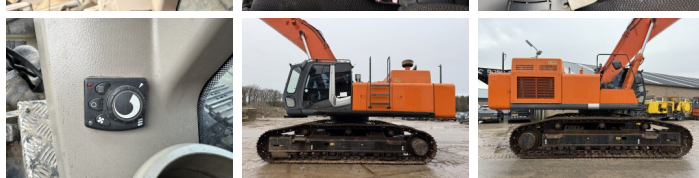

Hitachi

Hitachi ZX470LCH-3 - ZX470LCH-3 - 24mtr - Rebuild engine

€ 84.500 Exclusiv

An 2010
Num?r de referin?? BM006515
Ore 9.670

Algemeen

Tip ZX470LCH-3 - 24mtr -
Rebuild engine
Location Veldhoven, Netherlands
Overig Stick: 10m - Boom: 13.50m
Certificaat CE + EPA
Descriere Disponibil din stoc la Boss Machinery! Acest? Hitachi ZX470LCH-3 - 24mtr - Rebuild engine Excavators din 2010 are o putere a motorului de 260 kW ?i 9670 ore de func?ionare. Greutatea total? a acestui Hitachi ZX470LCH-3 - 24mtr - Rebuild engine este 48100 kg ?i dimensiunile sunt 18.50 x 3.84 x 3.49. În plus, acest ZX470LCH-3 - 24mtr - Rebuild engine este echipat cu Radio, Heated Seat, Camera, Func?ia de ciocan, Lubrifierea central?. Hitachi Excavators are, de asemenea, o certificare CE + EPA . Dori?i mai multe informa?ii sau dori?i s? încerca?i Hitachi ZX470LCH-3 - 24mtr - Rebuild engine la sediul nostru? V? rug?m s? ne contacta?i.

Maten / Gewichten

Greutate 48100
Dimensiuni L*Î*L 18.50 x 3.84 x 3.49
Bucket (m): 2.4

Motor informatie

Motor marca Isuzu
Model de motor AH-6WG1X
Cilindri 6
Turbo
Capacitate în kW 260

BOSS
MACHINERY

Banden / Rupsen

Farfurie %	60
Sprocket %	60
Lan?%	80
L??imea pl?cii	75 cm

Opties

Radio

Heated Seat

Camera

Func?ia de ciocan

Lubrifierea central?