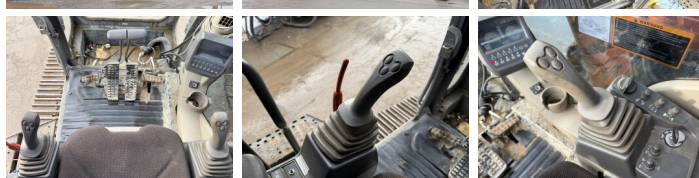

Hitachi

Hitachi ZX470LCH-3 - ZX470LCH-3 - 24mtr - Rebuild engine

€ 84.500 Exclusiv

An 2010
Num?r de referin?? BM006515
Ore 9.670

Algemeen

Tip ZX470LCH-3 - 24mtr -
Rebuild engine
Location Veldhoven, Netherlands
Overig Stick: 10m - Boom: 13.50m
Certificaat CE + EPA
Descriere Disponibil din stoc la Boss Machinery! Acest? Hitachi ZX470LCH-3 - 24mtr - Rebuild engine Excavators din 2010 are o putere a motorului de 260 kW ?i 9670 ore de func?ionare. Greutatea total? a acestui Hitachi ZX470LCH-3 - 24mtr - Rebuild engine este 48100 kg ?i dimensiunile sunt 18.50 x 3.84 x 3.49. În plus, acest ZX470LCH-3 - 24mtr - Rebuild engine este echipat cu Radio, Heated Seat, Camera, Func?ia de ciocan, Lubrifierea central?. Hitachi Excavators are, de asemenea, o certificare CE + EPA . Dori?i mai multe informa?ii sau dori?i s? încerca?i Hitachi ZX470LCH-3 - 24mtr - Rebuild engine la sediul nostru? V? rug?m s? ne contacta?i.

Maten / Gewichten

Greutate 48100
Dimensiuni L*Î*L 18.50 x 3.84 x 3.49
Bucket (m): 2.4

Motor informatie

Motor marca Isuzu
Model de motor AH-6WG1X
Cilindri 6
Turbo
Capacitate în kW 260

BOSS
MACHINERY

Banden / Rupsen

Farfurie %	60
Sprocket %	60
Lan?%	80
L??imea pl?cii	75 cm

Opties

Radio

Heated Seat

Camera

Func?ia de ciocan

Lubrifierea central?