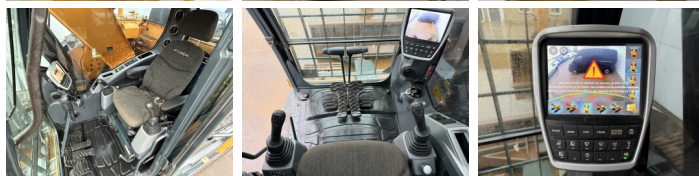

Hyundai

Hyundai HX235LCR

BOSS
MACHINERY

€ 64.500 Exclusiv

An 2018
Num?r de referin?? BM007228
Ore 6.817

Algemeen

Tip HX235LCR
Location Veldhoven, Netherlands
Certificaat CE + EPA

Disponibil din stoc la Boss Machinery! Aceast? Hyundai HX235LCR Excavators din 2018 are o putere a motorului de 129 kW ?i 6817 ore de func?ionare. Greutatea total? a acestui Hyundai HX235LCR este 25500 kg ?i dimensiunile sunt 9.75 x 2.99 x 3.10. În plus, acest HX235LCR este echipat cu Radio, Heated Seat, Cuplor rapid, Camera, Func?ie suplimentar? hidraulic?, Func?ia de ciocan, Lubrifierea central?. Hyundai Excavators are, de asemenea, o certificare CE + EPA . Dori?i mai multe informa?ii sau dori?i s? încerca?i Hyundai HX235LCR la sediul nostru? V? rug?m s? ne contacta?i.

Descriere

Maten / Gewichten

Dimensiuni L*Î*L 9.75 x 2.99 x 3.10
Greutate 25500

Motor informatie

Motor marca Cummins
Model de motor QSB6.7
Cilindri 6
Turbo
Capacitate în kW 129

Banden / Rupsen

Farfurie % 60
Sprocket % 60
Lan?% 40
L??imea pl?cii 60 cm