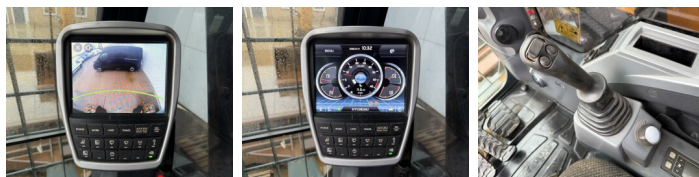

Hyundai

Hyundai HX235LCR

BOSS
MACHINERY

€ 64.500 Exclusiv

An 2018
Num?r de referin?? BM007228
Ore 6.817

Algemeen

Tip HX235LCR
Location Veldhoven, Netherlands
Certificaat CE + EPA

Disponibil din stoc la Boss Machinery! Aceast? Hyundai HX235LCR Excavators din 2018 are o putere a motorului de 129 kW ?i 6817 ore de func?ionare. Greutatea total? a acestui Hyundai HX235LCR este 25500 kg ?i dimensiunile sunt 9.75 x 2.99 x 3.10. În plus, acest HX235LCR este echipat cu Radio, Heated Seat, Cuplor rapid, Camera, Func?ie suplimentar? hidraulic?, Func?ia de ciocan, Lubrifierea central?. Hyundai Excavators are, de asemenea, o certificare CE + EPA . Dori?i mai multe informa?ii sau dori?i s? încerca?i Hyundai HX235LCR la sediul nostru? V? rug?m s? ne contacta?i.

Descriere

Maten / Gewichten

Dimensiuni L*Î*L 9.75 x 2.99 x 3.10
Greutate 25500

Motor informatie

Motor marca Cummins
Model de motor QSB6.7
Cilindri 6
Turbo
Capacitate în kW 129

Banden / Rupsen

Farfurie % 60
Sprocket % 60
Lan?% 40
L??imea pl?cii 60 cm