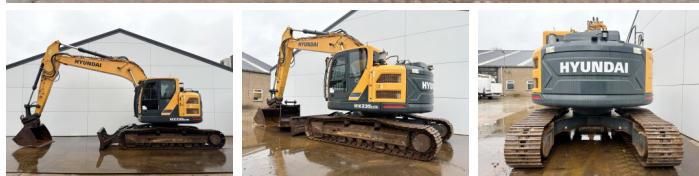

Hyundai

Hyundai HX235LCR

BOSS
MACHINERY

€ 64.500 Exclusiv

An 2018
Num?r de referin?? BM007228
Ore 6.817

Algemeen

Tip HX235LCR
Location Veldhoven, Netherlands
Certificaat CE + EPA

Disponibil din stoc la Boss Machinery! Aceast? Hyundai HX235LCR Excavators din 2018 are o putere a motorului de 129 kW ?i 6817 ore de func?ionare. Greutatea total? a acestui Hyundai HX235LCR este 25500 kg ?i dimensiunile sunt 9.75 x 2.99 x 3.10. În plus, acest HX235LCR este echipat cu Radio, Heated Seat, Cuplor rapid, Camera, Func?ie suplimentar? hidraulic?, Func?ia de ciocan, Lubrifierea central?. Hyundai Excavators are, de asemenea, o certificare CE + EPA . Dori?i mai multe informa?ii sau dori?i s? încerca?i Hyundai HX235LCR la sediul nostru? V? rug?m s? ne contacta?i.

Descriere

Maten / Gewichten

Dimensiuni L*Î*L 9.75 x 2.99 x 3.10
Greutate 25500

Motor informatie

Motor marca Cummins
Model de motor QSB6.7
Cilindri 6
Turbo
Capacitate în kW 129

Banden / Rupsen

Farfurie % 60
Sprocket % 60
Lan?% 40
L??imea pl?cii 60 cm