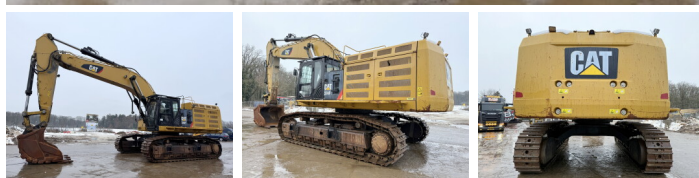

Caterpillar

Caterpillar 374FL

BOSS
MACHINERY

€ 119.000 Exclusiv

An **2016**
Număr de referință **BM007197**
Ore **13.090**

Algemeen

Tip **374FL**
Location **Veldhoven, Netherlands**
Dutch vehicle
Certificaat **CE + EPA**

Descriere

Disponibil din stoc la Boss Machinery! Această Caterpillar 374FL Excavator din 2016 are o putere a motorului de 362 kW și 13090 ore de funcționare. Rulată doar în Olanda. Greutatea totală a acestui Caterpillar 374FL este 73100 kg și dimensiunile sunt 13.25 x 4.07 x 4.46. În plus, acest 374FL este echipat cu Radio, Camera, Funcție suplimentară hidraulică, Funcția de ciocan, Lubrifierea centrală. Caterpillar Excavators are, de asemenea, o certificare CE + EPA. Doriți mai multe informații sau doriți să încercați Caterpillar 374FL la sediul nostru? Vă rugăm să ne contactați.

Maten / Gewichten

Greutate **73100**
Dimensiuni L*Î*L **13.25 x 4.07 x 4.46**

Motor informatie

Motor marca **Caterpillar**
Model de motor **C15**
Cilindri **6**
Turbo
Capacitate în kW **362**

Banden / Rupsen

Sprocket % **80**
Lanță % **80**
Farfurie % **80**
Lățimea plăcii **65 cm**