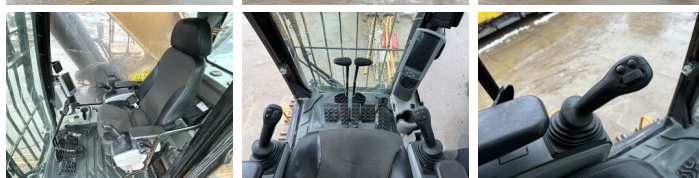

Caterpillar

Caterpillar 374FL

BOSS
MACHINERY

€ 119.000 Exclusiv

An **2016**
Număr de referință **BM007197**
Ore **13.090**

Algemeen

Tip **374FL**
Location **Veldhoven, Netherlands**
Dutch vehicle
Certificaat **CE + EPA**

Descriere

Disponibil din stoc la Boss Machinery! Această Caterpillar 374FL Excavator din 2016 are o putere a motorului de 362 kW și 13090 ore de funcționare. Rulată doar în Olanda. Greutatea totală a acestui Caterpillar 374FL este 73100 kg și dimensiunile sunt 13.25 x 4.07 x 4.46. În plus, acest 374FL este echipat cu Radio, Camera, Funcție suplimentară hidraulică, Funcția de ciocan, Lubrifierea centrală. Caterpillar Excavators are, de asemenea, o certificare CE + EPA. Doriți mai multe informații sau doriți să încercați Caterpillar 374FL la sediul nostru? Vă rugăm să ne contactați.

Maten / Gewichten

Greutate **73100**
Dimensiuni L*Î*L **13.25 x 4.07 x 4.46**

Motor informatie

Motor marca **Caterpillar**
Model de motor **C15**
Cilindri **6**
Turbo
Capacitate în kW **362**

Banden / Rupsen

Sprocket % **80**
Lanță % **80**
Farfurie % **80**
Lățimea plăcii **65 cm**