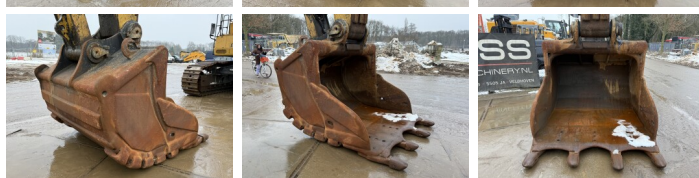

Descriere

Disponibil din stoc la Boss Machinery! Această Caterpillar 374FL Excavator din 2016 are o putere a motorului de 362 kW și 13090 ore de funcționare. Rulată doar în Olanda. Greutatea totală a acestui Caterpillar 374FL este 73100 kg și dimensiunile sunt 13.25 x 4.07 x 4.46. În plus, acest 374FL este echipat cu Radio, Camera, Funcție suplimentară hidraulică, Funcția de ciocan, Lubrifierea centrală. Caterpillar Excavators are, de asemenea, o certificare CE + EPA. Doriți mai multe informații sau doriți să încercați Caterpillar 374FL la sediul nostru? Vă rugăm să ne contactați.

Sprocket % **80**
Lanță % **80**
Farfurie % **80**
Lățimea plăcii **65 cm**

Opties

Radio

Camera

Func?ie suplimentar?
hidraulic?

Func?ia de ciocan

Lubrifierea central?