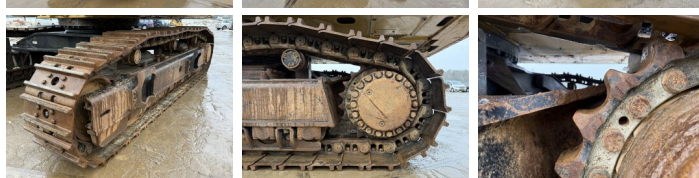

Caterpillar

Caterpillar 374FL

BOSS
MACHINERY

€ 119.000 Exclusiv

An **2016**
Număr de referință **BM007197**
Ore **13.090**

Algemeen

Tip **374FL**
Location **Veldhoven, Netherlands**
Dutch vehicle
Certificaat **CE + EPA**

Descriere

Disponibil din stoc la Boss Machinery! Această Caterpillar 374FL Excavator din 2016 are o putere a motorului de 362 kW și 13090 ore de funcționare. Rulată doar în Olanda. Greutatea totală a acestui Caterpillar 374FL este 73100 kg și dimensiunile sunt 13.25 x 4.07 x 4.46. În plus, acest 374FL este echipat cu Radio, Camera, Funcție suplimentară hidraulică, Funcția de ciocan, Lubrifierea centrală. Caterpillar Excavators are, de asemenea, o certificare CE + EPA. Doriți mai multe informații sau doriți să încercați Caterpillar 374FL la sediul nostru? Vă rugăm să ne contactați.

Maten / Gewichten

Greutate **73100**
Dimensiuni L*Î*L **13.25 x 4.07 x 4.46**

Motor informatie

Motor marca **Caterpillar**
Model de motor **C15**
Cilindri **6**
Turbo
Capacitate în kW **362**

Banden / Rupsen

Sprocket % **80**
Lanță % **80**
Farfurie % **80**
Lățimea plăcii **65 cm**