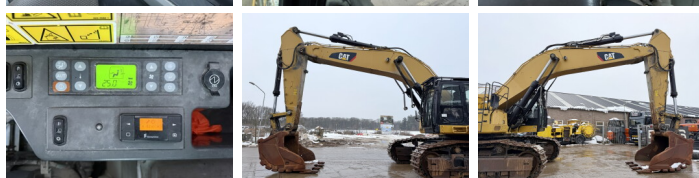

Caterpillar

Caterpillar 374FL

BOSS
MACHINERY

€ 119.000 Exclusiv

An **2016**
Număr de referință **BM007197**
Ore **13.090**

Algemeen

Tip **374FL**
Location **Veldhoven, Netherlands**
Dutch vehicle
Certificaat **CE + EPA**

Descriere

Disponibil din stoc la Boss Machinery! Această Caterpillar 374FL Excavator din 2016 are o putere a motorului de 362 kW și 13090 ore de funcționare. Rulată doar în Olanda. Greutatea totală a acestui Caterpillar 374FL este 73100 kg și dimensiunile sunt 13.25 x 4.07 x 4.46. În plus, acest 374FL este echipat cu Radio, Camera, Funcție suplimentară hidraulică, Funcția de ciocan, Lubrifierea centrală. Caterpillar Excavators are, de asemenea, o certificare CE + EPA. Doriți mai multe informații sau doriți să încercați Caterpillar 374FL la sediul nostru? Vă rugăm să ne contactați.

Maten / Gewichten

Greutate **73100**
Dimensiuni L*Î*L **13.25 x 4.07 x 4.46**

Motor informatie

Motor marca **Caterpillar**
Model de motor **C15**
Cilindri **6**
Turbo
Capacitate în kW **362**

Banden / Rupsen

Sprocket % **80**
Lanță % **80**
Farfurie % **80**
Lățimea plăcii **65 cm**

Opties

Radio

Camera

Func?ie suplimentar?
hidraulic?

Func?ia de ciocan

Lubrifierea central?