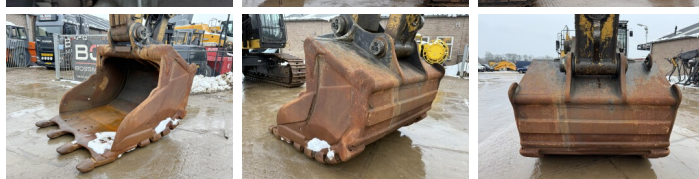

Caterpillar

Caterpillar 374FL

BOSS
MACHINERY

€ 119.000 Exclusiv

An **2016**
Număr de referință **BM007197**
Ore **13.090**

Algemeen

Tip **374FL**
Location **Veldhoven, Netherlands**
Dutch vehicle
Certificaat **CE + EPA**

Descriere

Disponibil din stoc la Boss Machinery! Această Caterpillar 374FL Excavator din 2016 are o putere a motorului de 362 kW și 13090 ore de funcționare. Rulată doar în Olanda. Greutatea totală a acestui Caterpillar 374FL este 73100 kg și dimensiunile sunt 13.25 x 4.07 x 4.46. În plus, acest 374FL este echipat cu Radio, Camera, Funcție suplimentară hidraulică, Funcția de ciocan, Lubrifierea centrală. Caterpillar Excavators are, de asemenea, o certificare CE + EPA. Doriți mai multe informații sau doriți să încercați Caterpillar 374FL la sediul nostru? Vă rugăm să ne contactați.

Maten / Gewichten

Greutate **73100**
Dimensiuni L*Î*L **13.25 x 4.07 x 4.46**

Motor informatie

Motor marca **Caterpillar**
Model de motor **C15**
Cilindri **6**
Turbo
Capacitate în kW **362**

Banden / Rupsen

Sprocket % **80**
Lanță % **80**
Farfurie % **80**
Lățimea plăcii **65 cm**