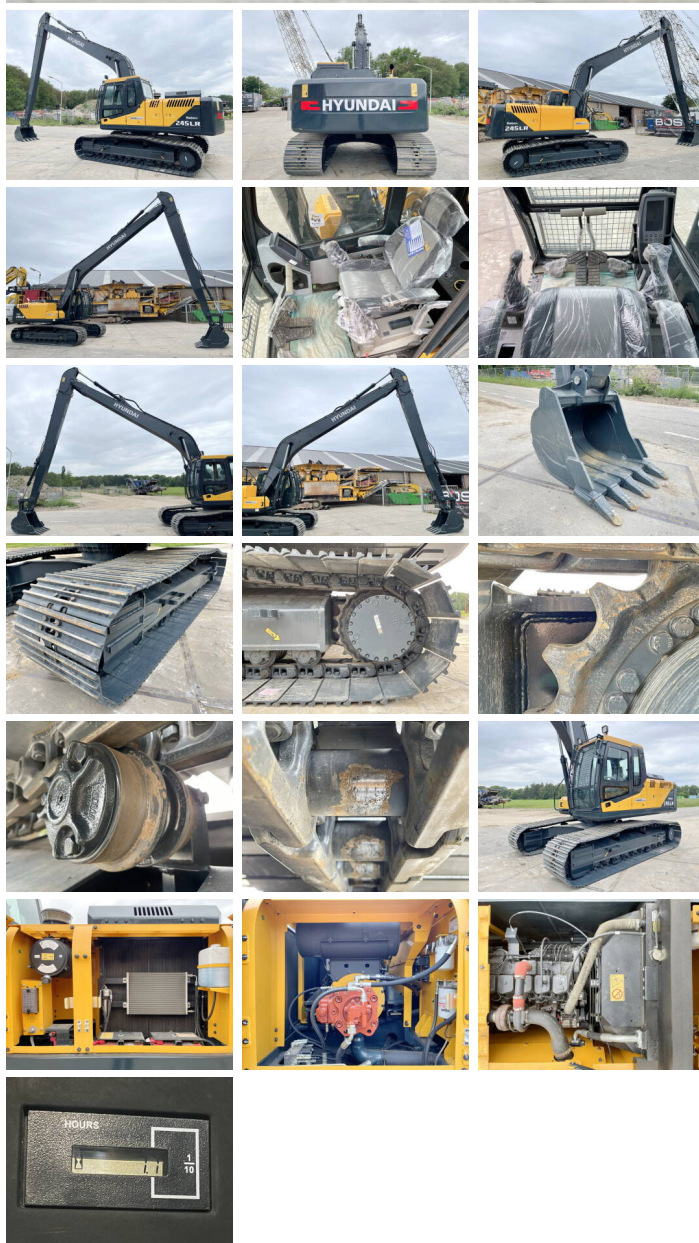

Hyundai

Hyundai R245LR New unused

€ 82.500 Exclusiv

An 2026
Num?r de referin?? BM005575
Ore 5

Algemeen

Tip R245LR *Original Factory longreach*
Location Veldhoven, Netherlands
Certificaat NOT FOR SALE IN EU / NO CE MARK
Descriere Disponibil din stoc la Boss Machinery! Acest? Hyundai R245LR *Original Factory longreach* Excavators din 2026 are o putere a motorului de 104 kW ?i 5 ore de func?ionare. Greutatea total? a acestui Hyundai R245LR *Original Factory longreach* este 24500 kg kg ?i dimensiunile sunt 12.10 x 3.19 x 3.30. În plus, acest R245LR *Original Factory longreach* este echipat cu Airco, Bluetooth, Radio. Hyundai Excavators are, de asemenea, o certificare NOT FOR SALE IN EU / NO CE MARK . Dori?i mai multe informa?ii sau dori?i s? încerca?i Hyundai R245LR *Original Factory longreach* la sediul nostru? V? rug?m s? ne contacta?i.

Maten / Gewichten

Greutate 24500 kg
Dimensiuni L*Î*L 12.10 x 3.19 x 3.30

Motor informatie

Motor marca Cummins
Model de motor 6BT5.9C
Turbo
Capacitate în kW 104

Banden / Rupsen

Lan?% 100
Farfurie % 100

BOSS

MACHINERY

Sprocket % 100
L??imea pl?cii 80 cm

Opties

Airco
Bluetooth
Radio