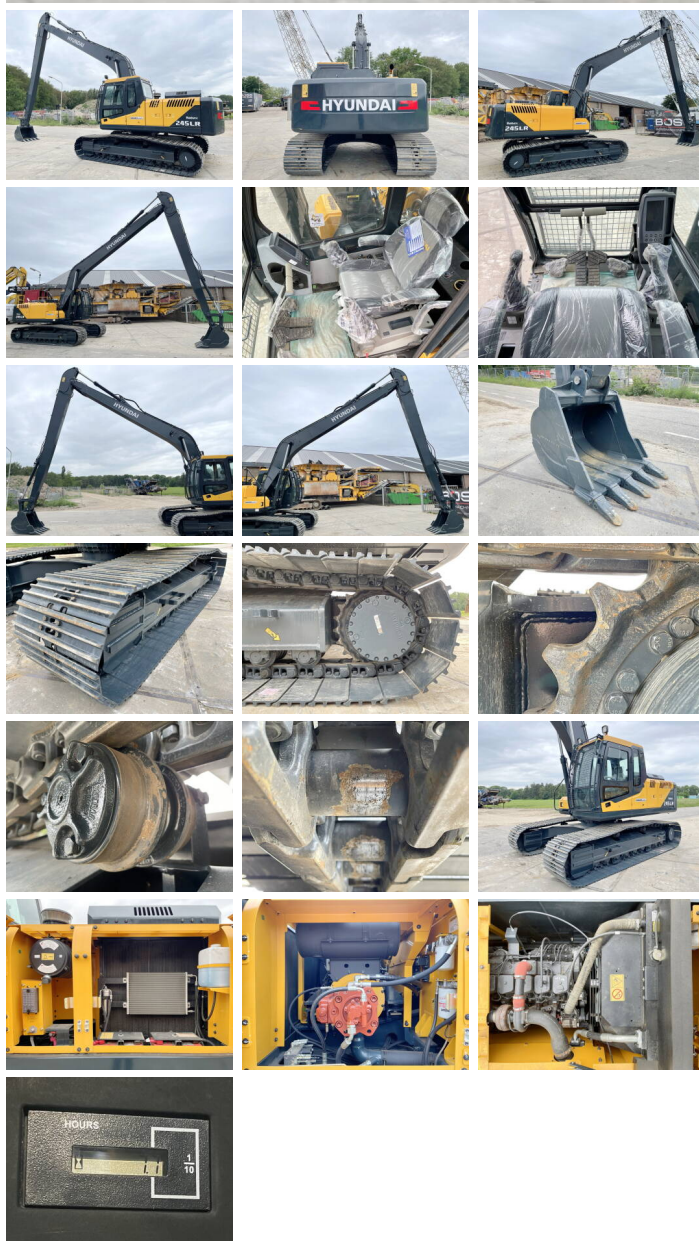

Hyundai

Hyundai R245LR New - Unused

€ 82.500 Exclusiv

An 2026
Num?r de referin?? BM005575
Ore 5

Algemeen

Tip R245LR *Original Factory longreach*
Location Veldhoven, Netherlands
Certificaat NOT FOR SALE IN EU / NO CE MARK
Descriere Disponibil din stoc la Boss Machinery! Acest? Hyundai R245LR *Original Factory longreach* Excavators din 2026 are o putere a motorului de 104 kW ?i 5 ore de func?ionare. Greutatea total? a acestui Hyundai R245LR *Original Factory longreach* este 24500 kg kg ?i dimensiunile sunt 12.10 x 3.19 x 3.30. În plus, acest R245LR *Original Factory longreach* este echipat cu Airco, Bluetooth, Radio. Hyundai Excavators are, de asemenea, o certificare NOT FOR SALE IN EU / NO CE MARK . Dori?i mai multe informa?ii sau dori?i s? încerca?i Hyundai R245LR *Original Factory longreach* la sediul nostru? V? rug?m s? ne contacta?i.

Maten / Gewichten

Greutate 24500 kg
Dimensiuni L*Î*L 12.10 x 3.19 x 3.30

Motor informatie

Motor marca Cummins
Model de motor 6BT5.9C
Turbo
Capacitate în kW 104

Banden / Rupsen

Farfurie % 100
Sprocket % 100

BOSS

MACHINERY

Lan?%	100
L??imea pl?cii	80 cm

Opties

Airco
Bluetooth
Radio