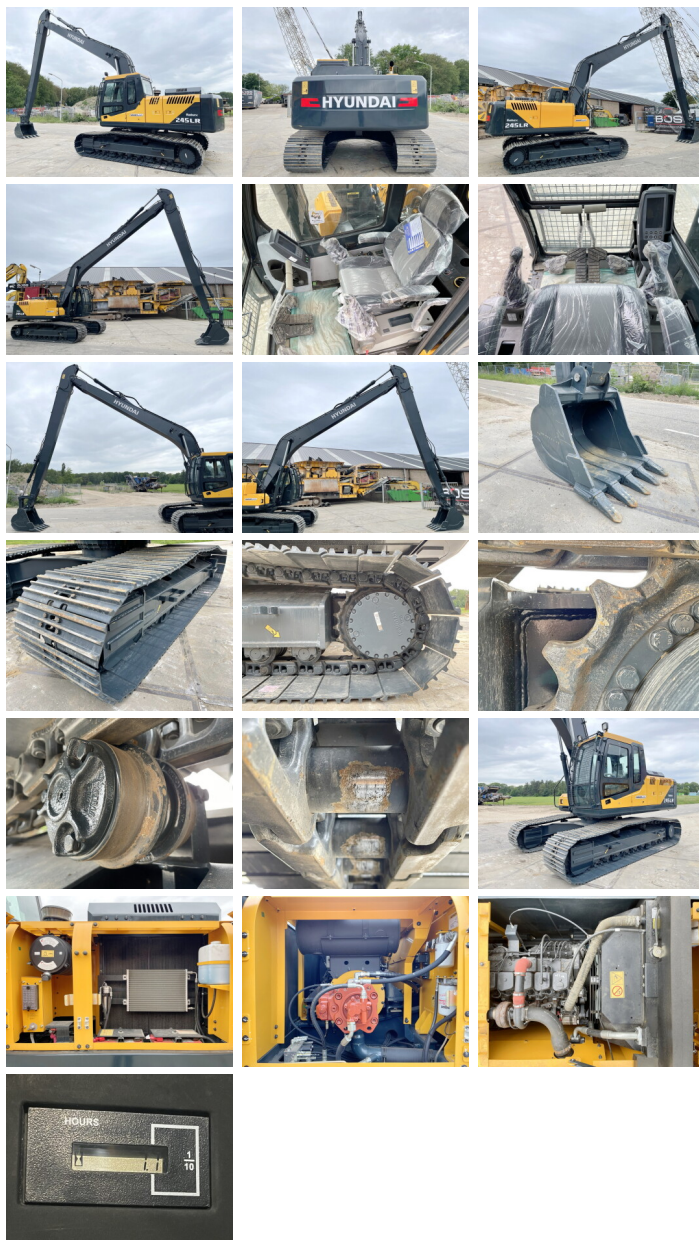

Hyundai

Hyundai R245LR New - Unused

€ 82.500 Exclusiv

An **2026**
Num?r de referin?? **BM005575**
Ore **5**

Algemeen

Tip R245LR *Original Factory longreach*
Location Veldhoven, Netherlands
Certificaat NOT FOR SALE IN EU / NO CE MARK
Descriere Disponibil din stoc la Boss Machinery! Acest? Hyundai R245LR *Original Factory longreach* Excavators din 2026 are o putere a motorului de 104 kW ?i 5 ore de func?ionare. Greutatea total? a acestui Hyundai R245LR *Original Factory longreach* este 24500 kg kg ?i dimensiunile sunt 12.10 x 3.19 x 3.30. În plus, acest R245LR *Original Factory longreach* este echipat cu Bluetooth, Radio, Airco. Hyundai Excavators are, de asemenea, o certificare NOT FOR SALE IN EU / NO CE MARK . Dori?i mai multe informa?ii sau dori?i s? încerca?i Hyundai R245LR *Original Factory longreach* la sediul nostru? V? rug?m s? ne contacta?i.

Maten / Gewichten

Dimensiuni L*Î*L 12.10 x 3.19 x 3.30
Greutate 24500 kg

Motor informatie

Motor marca Cummins
Model de motor 6BT5.9C
Turbo
Capacitate în kW 104

Banden / Rupsen

Farfurie % 100
Sprocket % 100

BOSS

MACHINERY

Lan?%	100
L??imea pl?cii	80 cm

Opties

Bluetooth
Radio
Airco